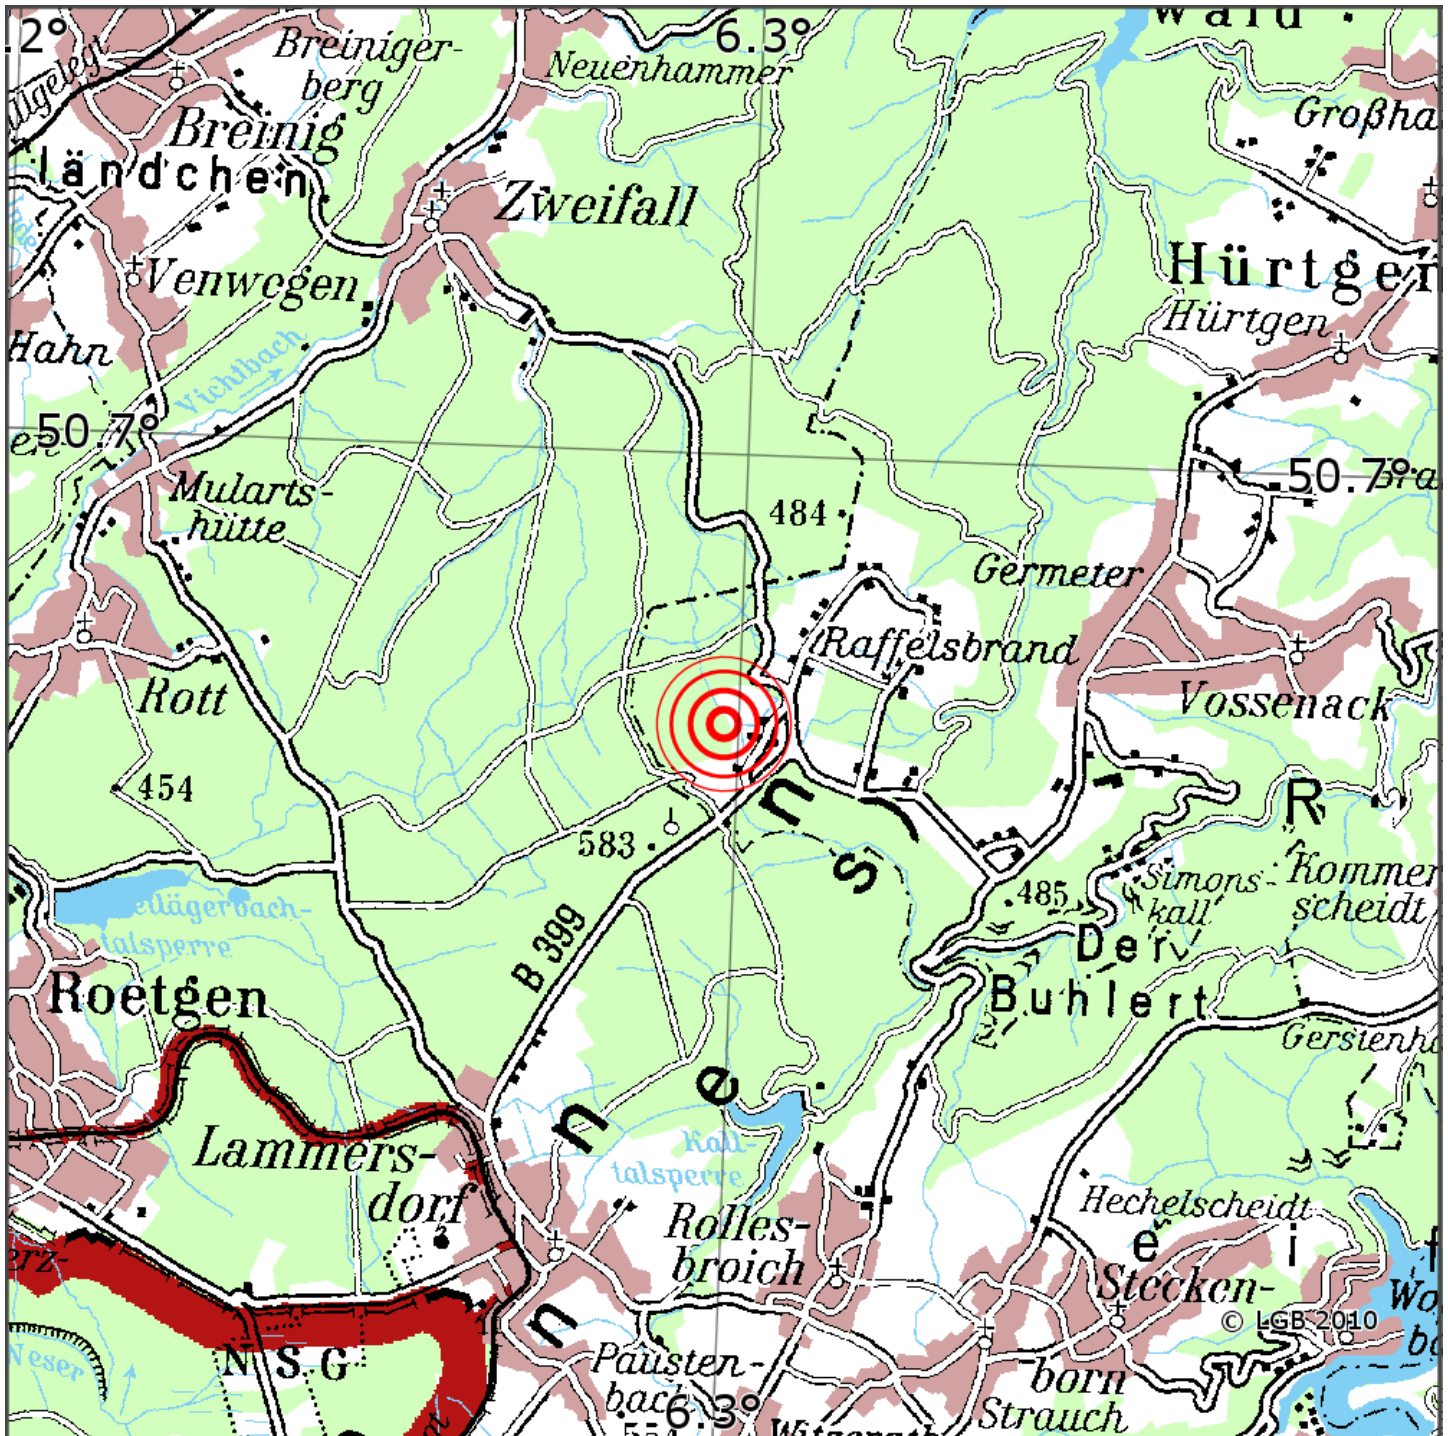

Manuelle Erdbebenlokalisierung

Datum:	17.11.2018
Uhrzeit:	05:25:01.47
Ort:	Huertgenwald/Lkrs. Dueren/NRW
Lage des Epizentrums:	
Länge:	06.30
Breite:	50.68
Tiefe:	6*
Magnitude:	2.6
Qualität:	A

Kartendarstellung auf Grundlage der DTK200-v ? Bundesamt für Kartographie und Geodäsie, 2010