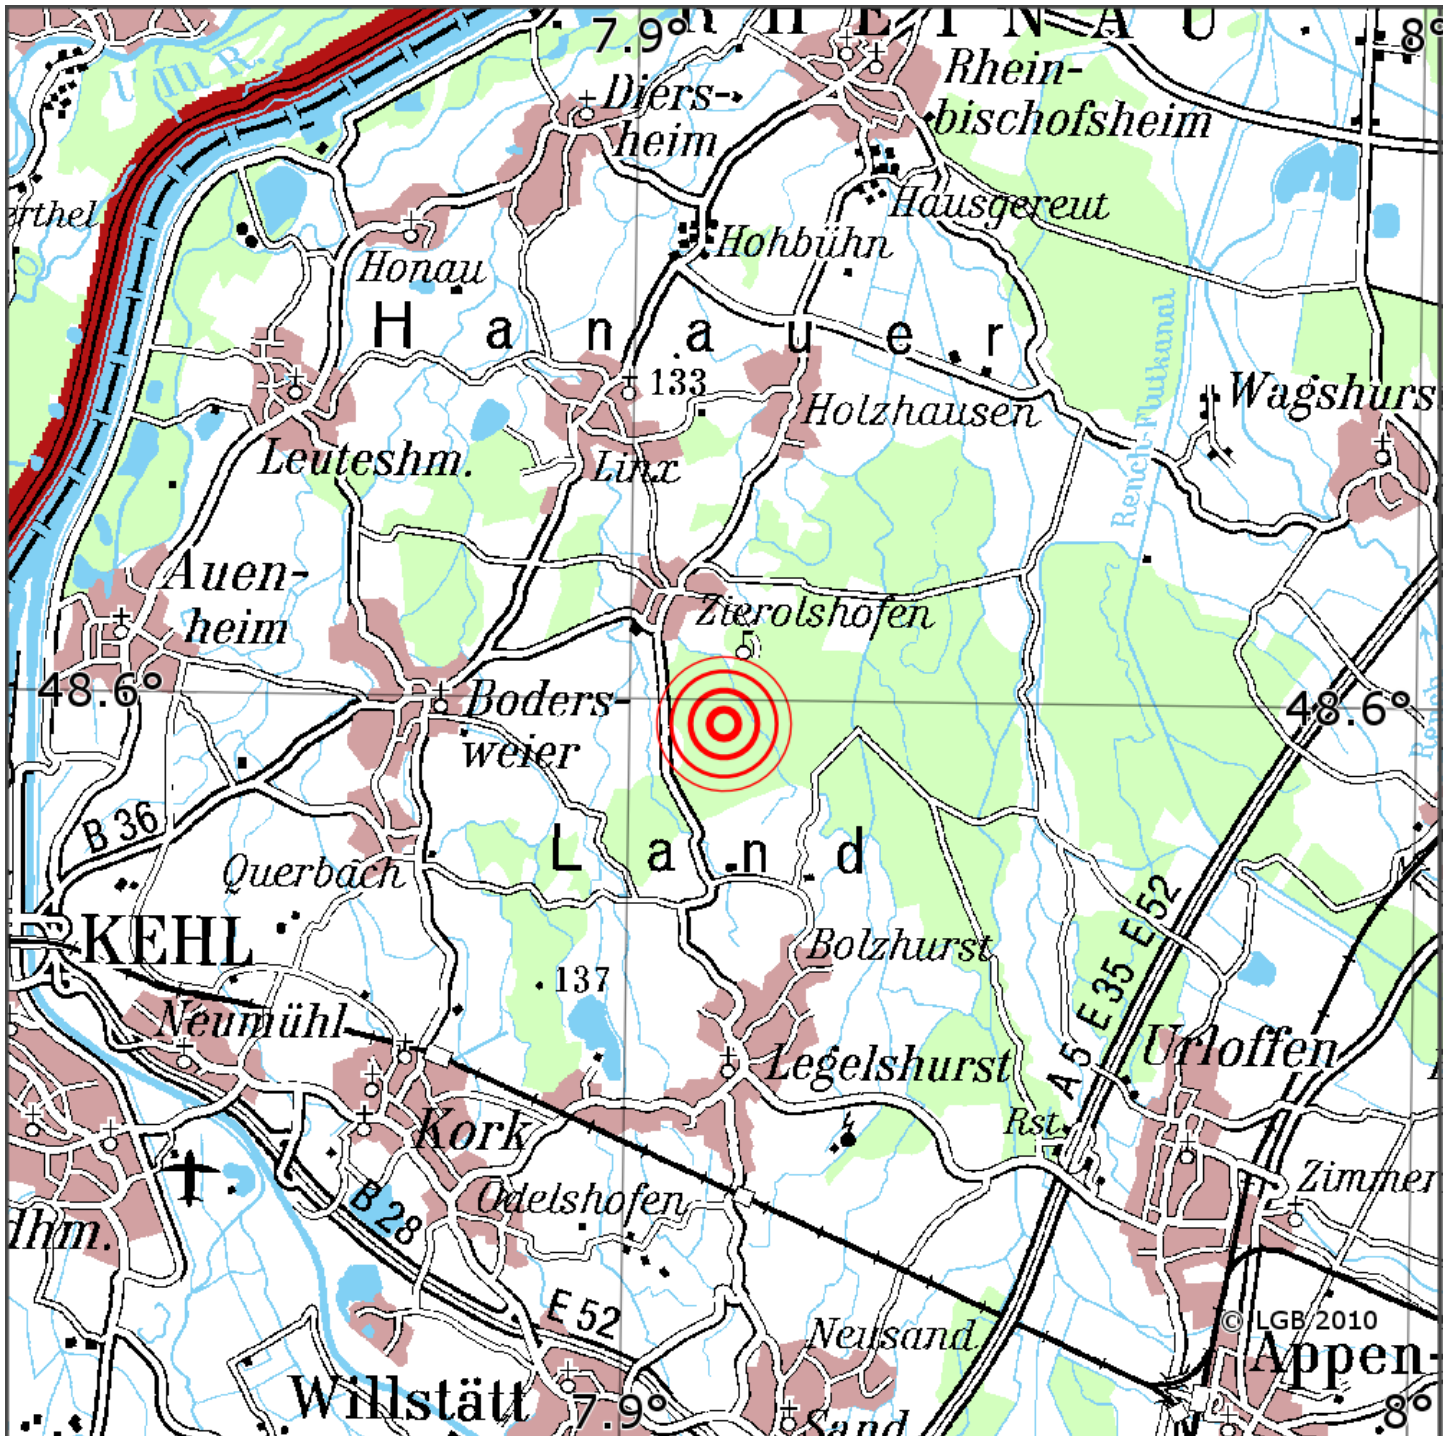

Manuelle Erdbebenlokalisierung

Datum:	18.11.2018
Uhrzeit:	06:37:19.91
Ort:	Kehl/Ortenaukreis/BW
Lage des Epizentrums:	
Länge:	07.91
Breite:	48.60
Tiefe:	5*
Magnitude:	1.2
Qualität:	B

Kartendarstellung auf Grundlage der DTK200-v ? Bundesamt für Kartographie und Geodäsie, 2010