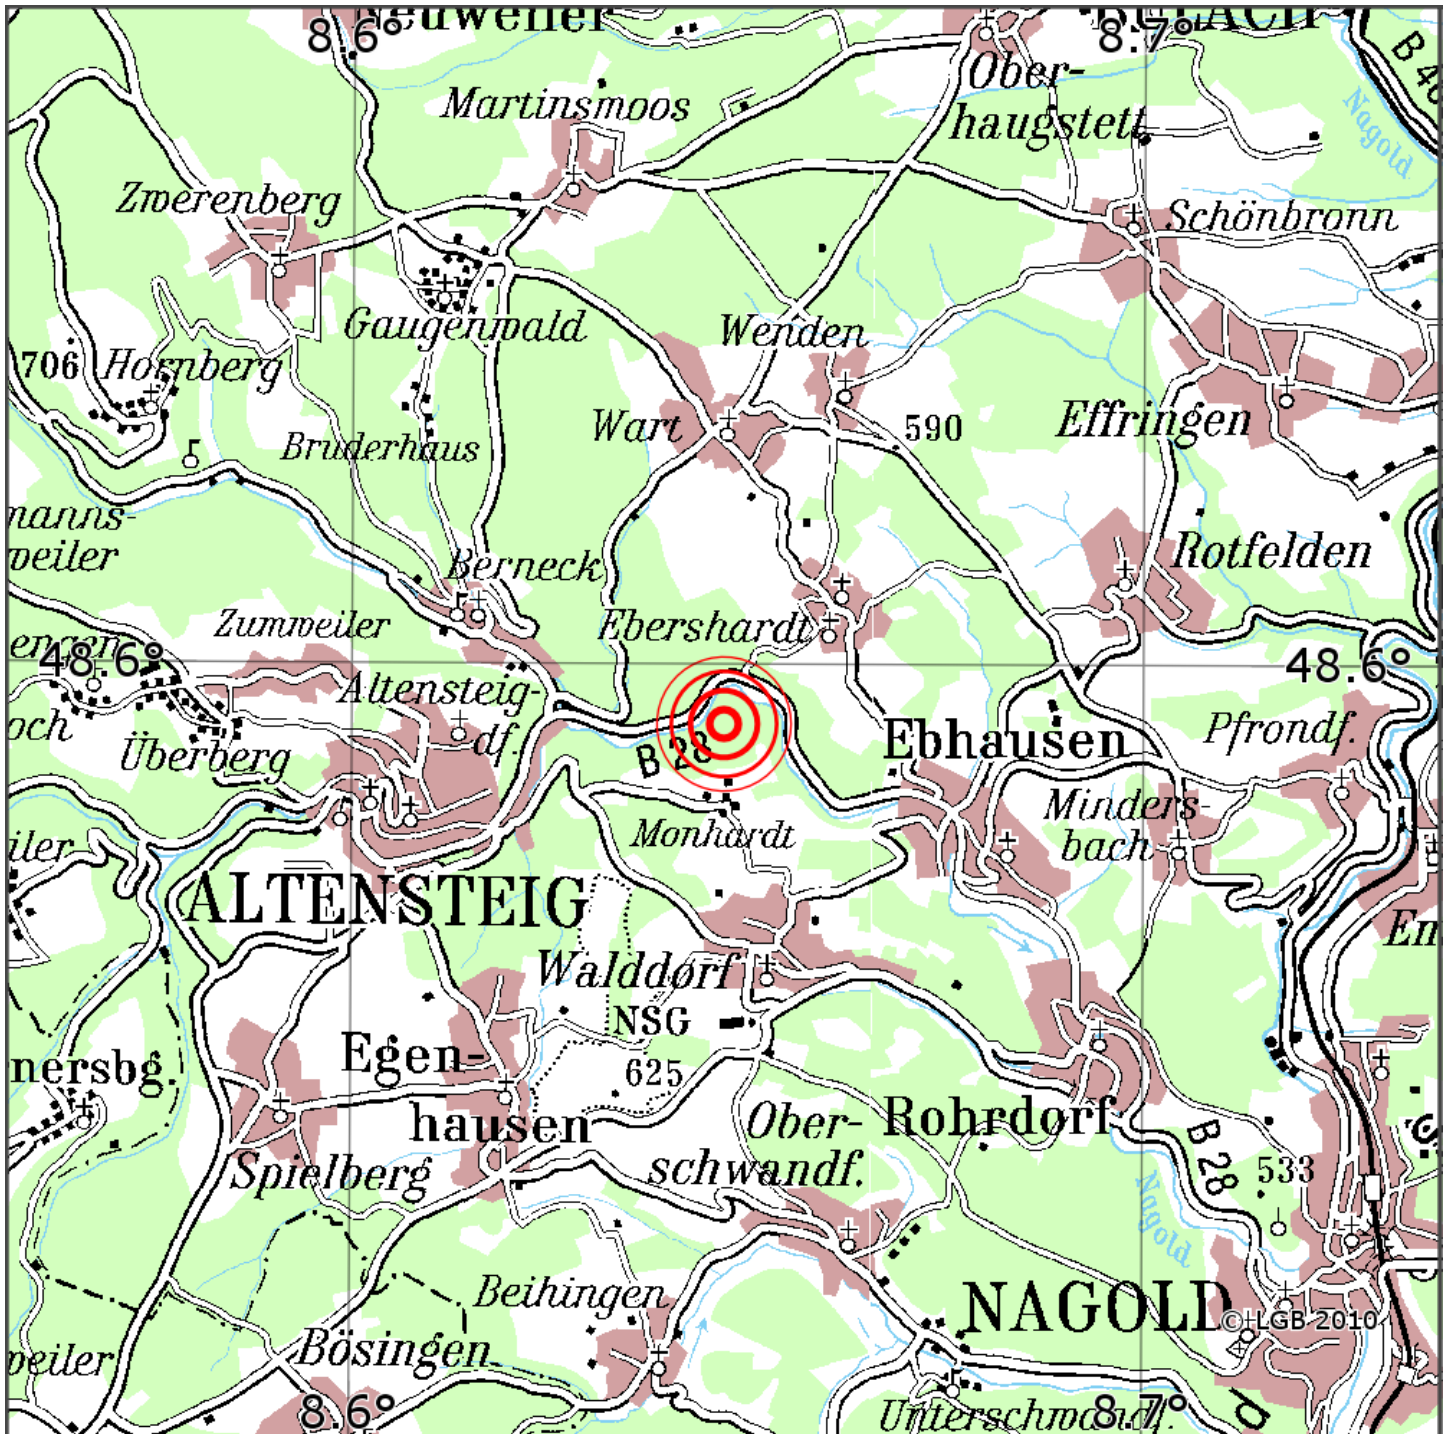

Manuelle Erdbebenlokalisierung

Datum:	18.11.2018
Uhrzeit:	16:23:15.20
Ort:	Altensteig/Lkrs. Calw/BW
Lage des Epizentrums:	
Länge:	08.65
Breite:	48.60
Tiefe:	14
Magnitude:	1.6
Qualität:	A

Kartendarstellung auf Grundlage der DTK200-v ? Bundesamt für Kartographie und Geodäsie, 2010