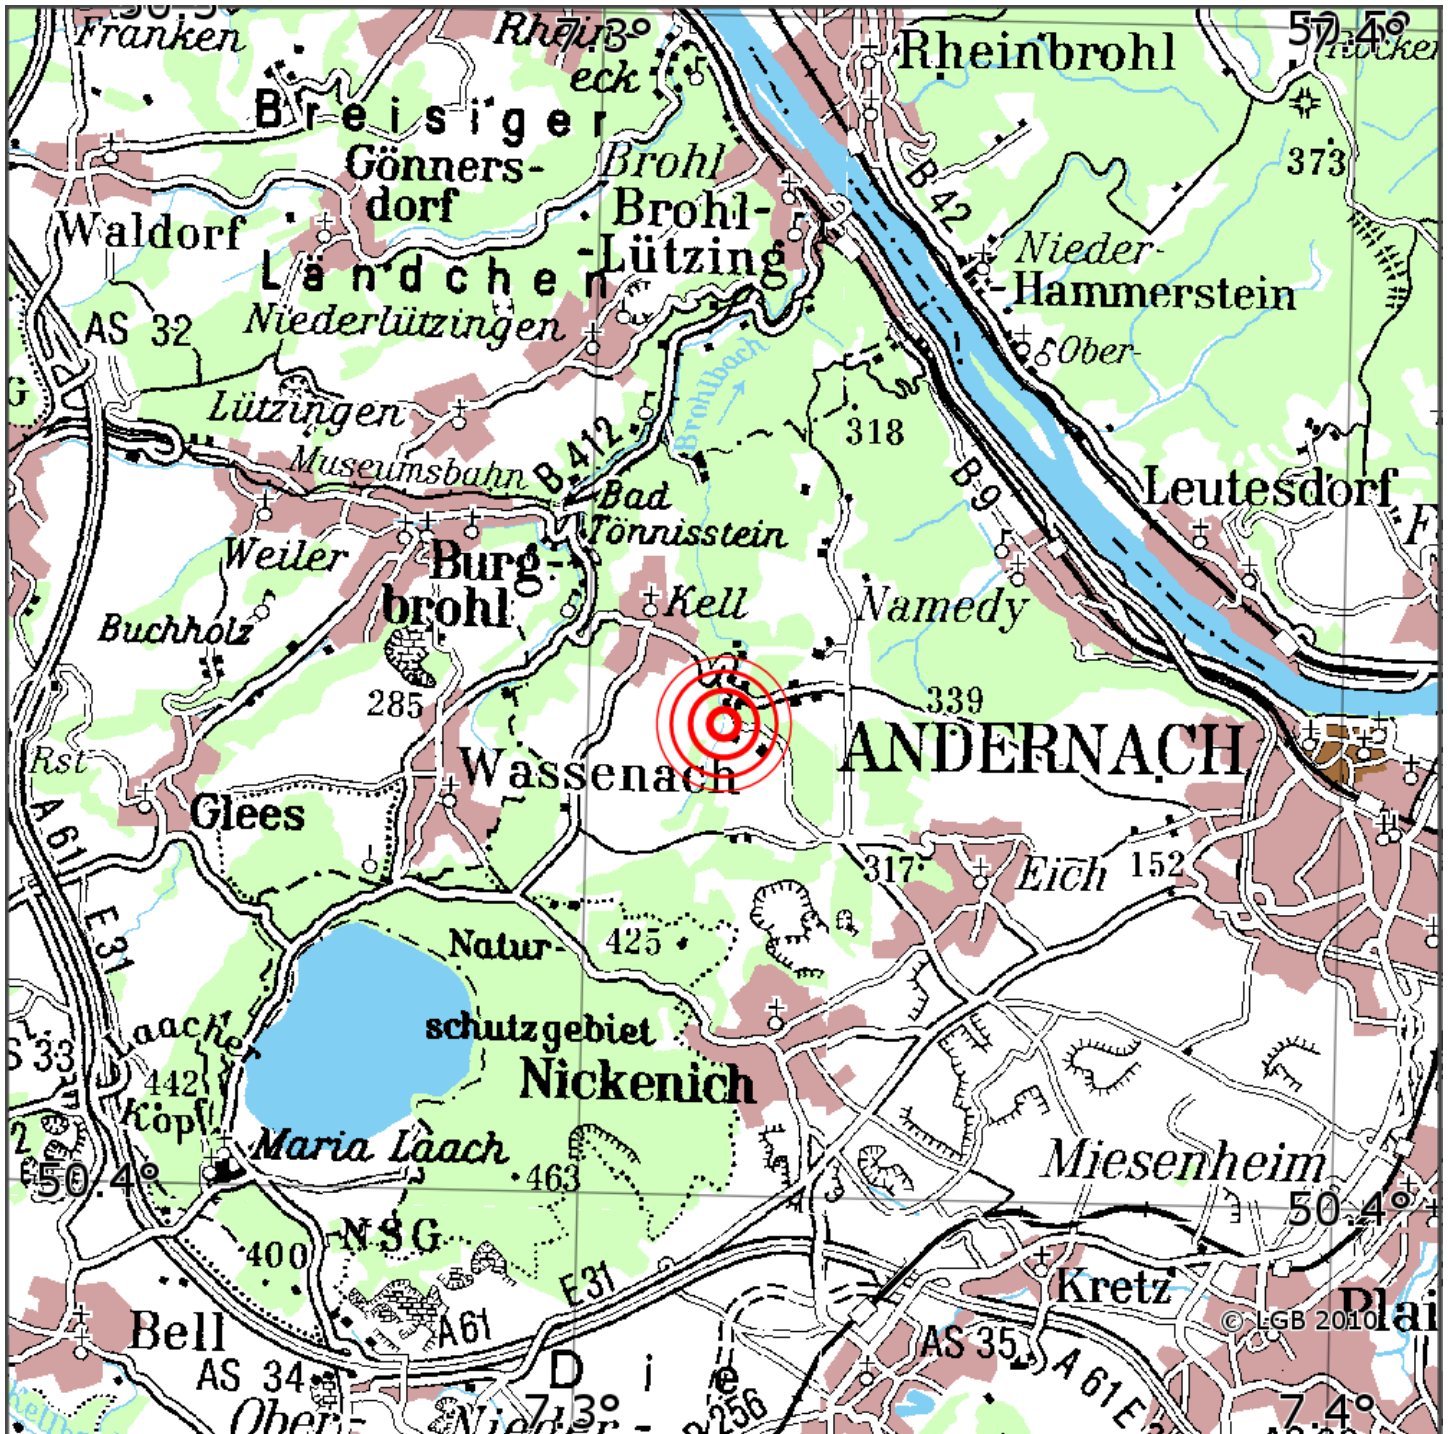

Manuelle Erdbebenlokalisierung

Datum:	17.11.2018
Uhrzeit:	23:02:23.96
Ort:	Andernach/Lkrs. Mayen-Koblenz/RLP
Lage des Epizentrums:	
Länge:	07.32
Breite:	50.44
Tiefe:	13
Magnitude:	1.3
Qualität:	A

Kartendarstellung auf Grundlage der DTK200-v ? Bundesamt für Kartographie und Geodäsie, 2010