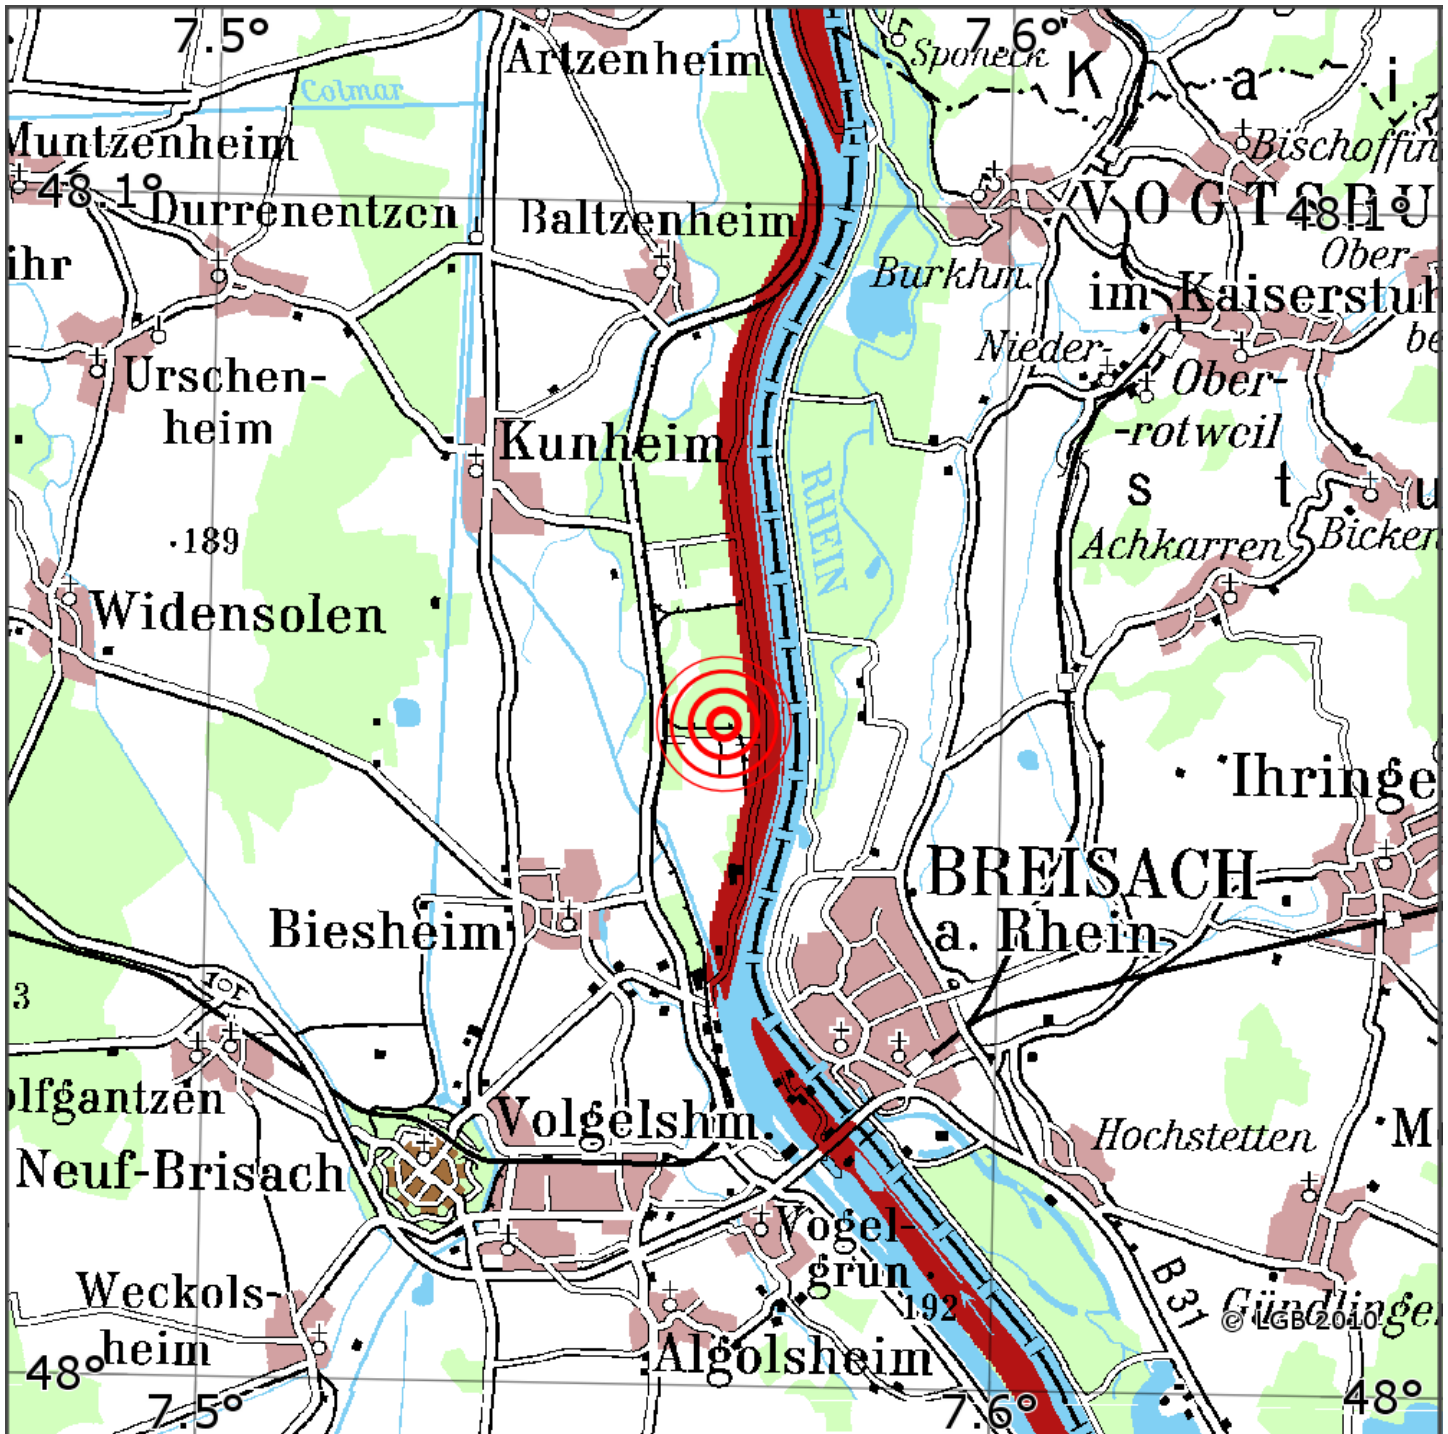

Manuelle Erdbebenlokalisierung

Datum:	21.11.2018
Uhrzeit:	21:50:43.20
Ort:	Biesheim/Dep. Haut-Rhin/F
Lage des Epizentrums:	
Länge:	07.57
Breite:	48.06
Tiefe:	6*
Magnitude:	0.6
Qualität:	B

Kartendarstellung auf Grundlage der DTK200-v ? Bundesamt für Kartographie und Geodäsie, 2010