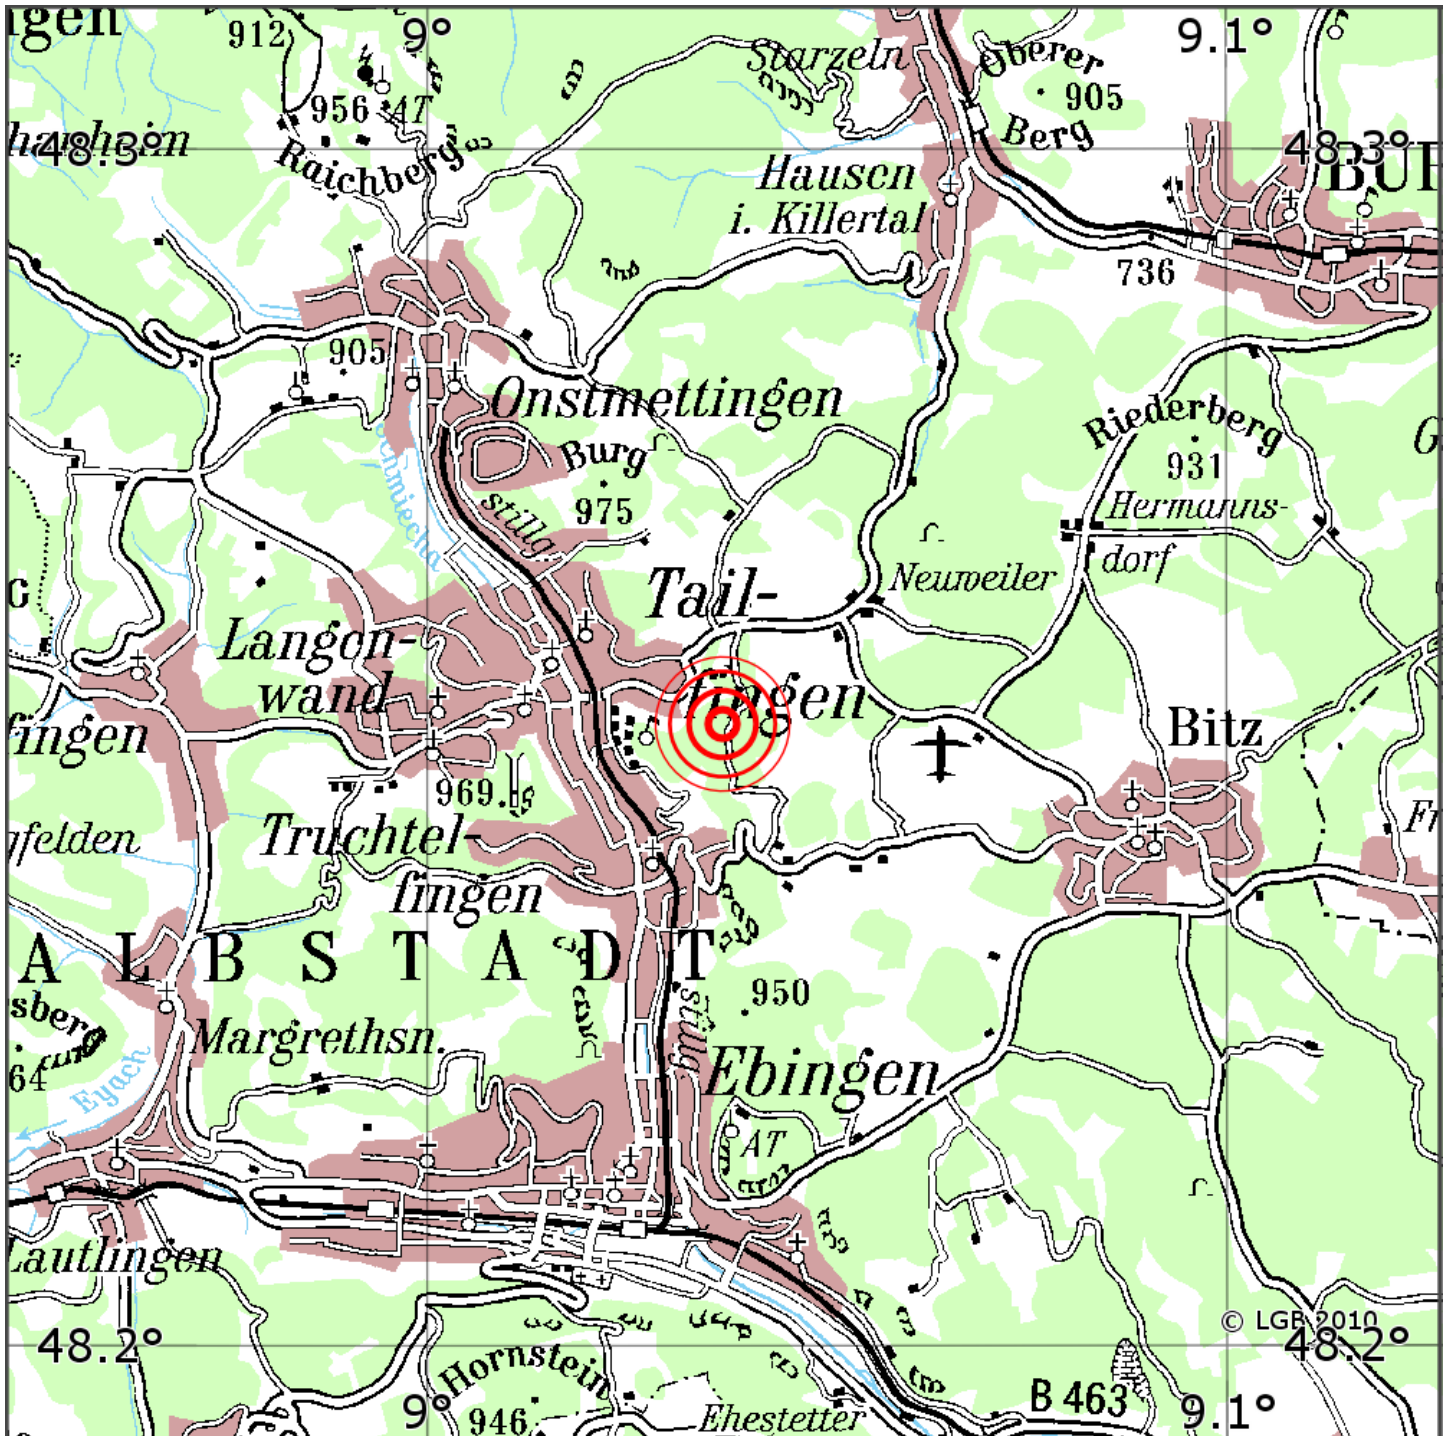

## Manuelle Erdbebenlokalisierung

Datum:	23.11.2018
Uhrzeit:	00:03:58.40
Ort:	Albstadt/Zollernalbkreis/BW
Lage des Epizentrums:	
Länge:	09.04
Breite:	48.25
Tiefe:	11
Magnitude:	0.5
Qualität:	A

Kartendarstellung auf Grundlage der DTK200-v ? Bundesamt für Kartographie und Geodäsie, 2010