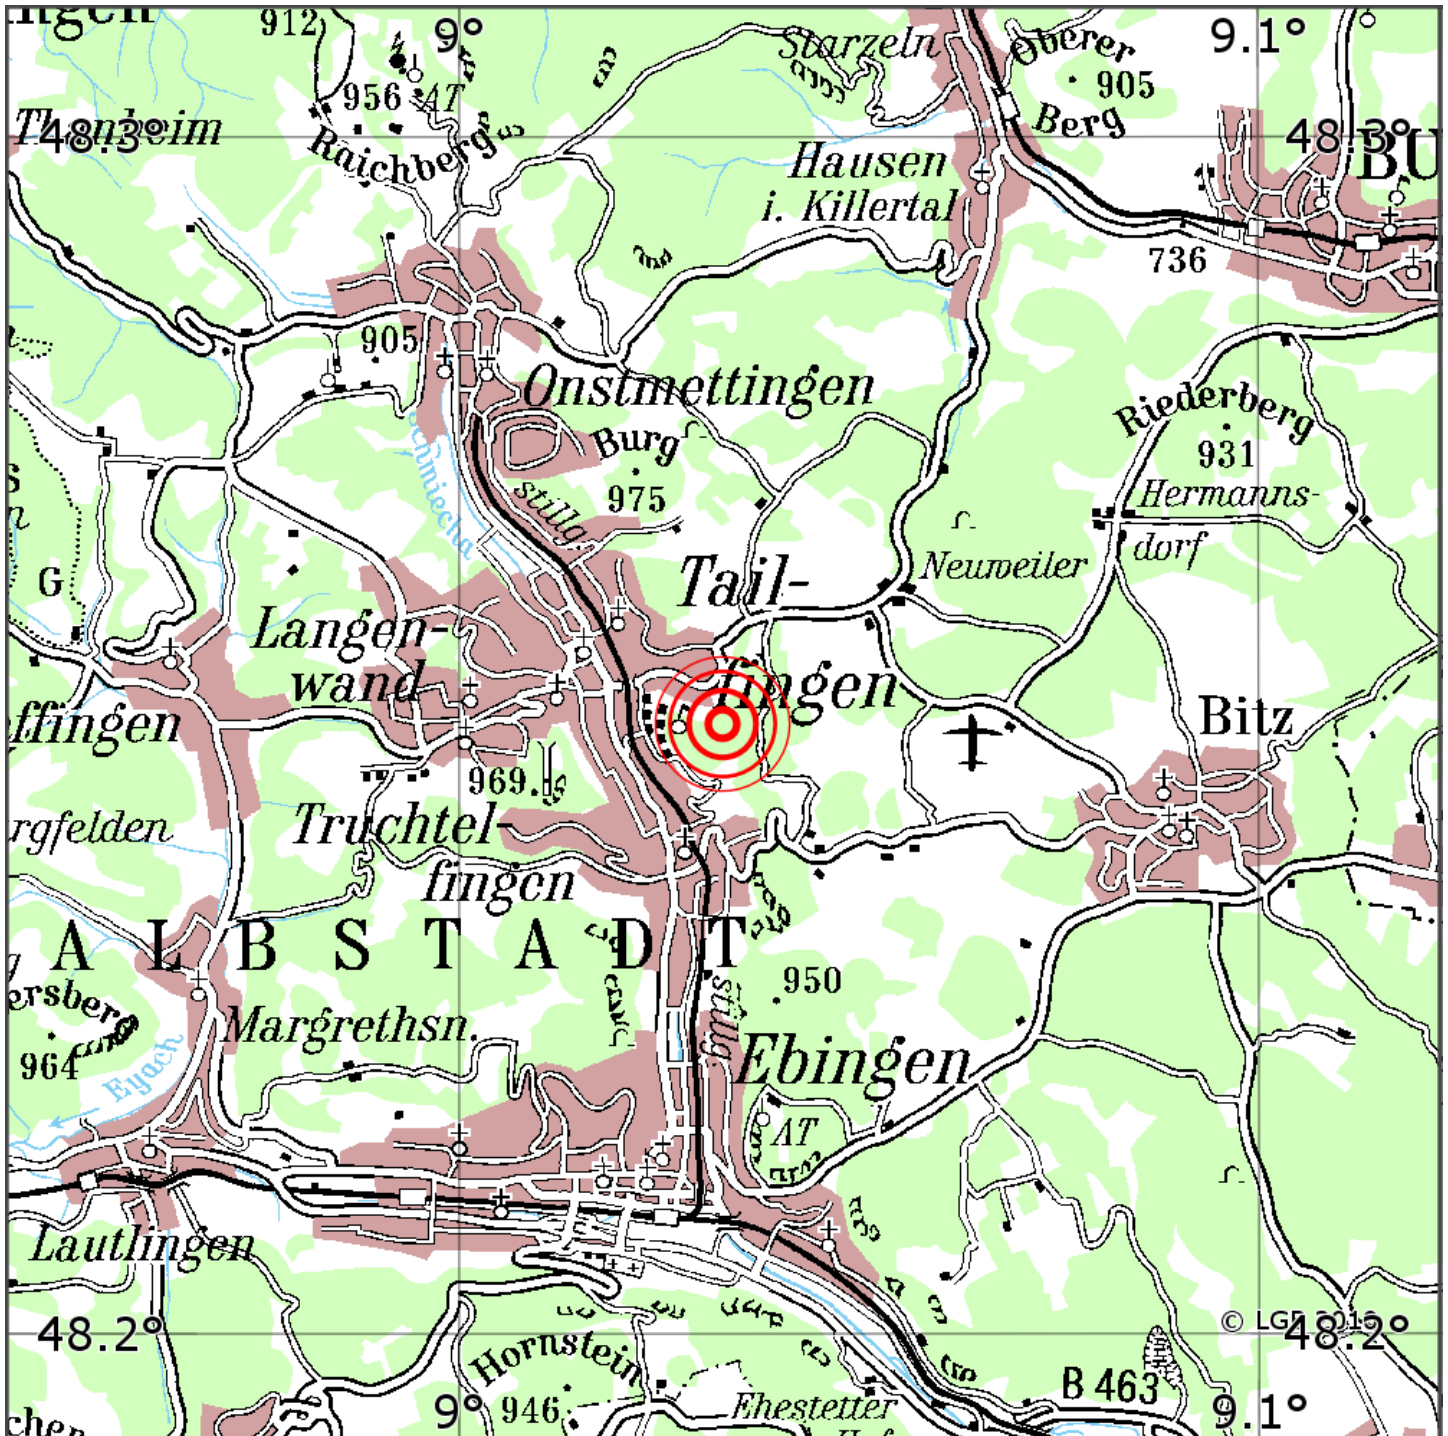

Manuelle Erdbebenlokalisierung

Datum:	25.11.2018
Uhrzeit:	02:22:18.33
Ort:	Albstadt/Zollernalbkreis/BW
Lage des Epizentrums:	
Länge:	09.03
Breite:	48.25
Tiefe:	10
Magnitude:	1.4
Qualität:	A

Kartendarstellung auf Grundlage der DTK200-v ? Bundesamt für Kartographie und Geodäsie, 2010