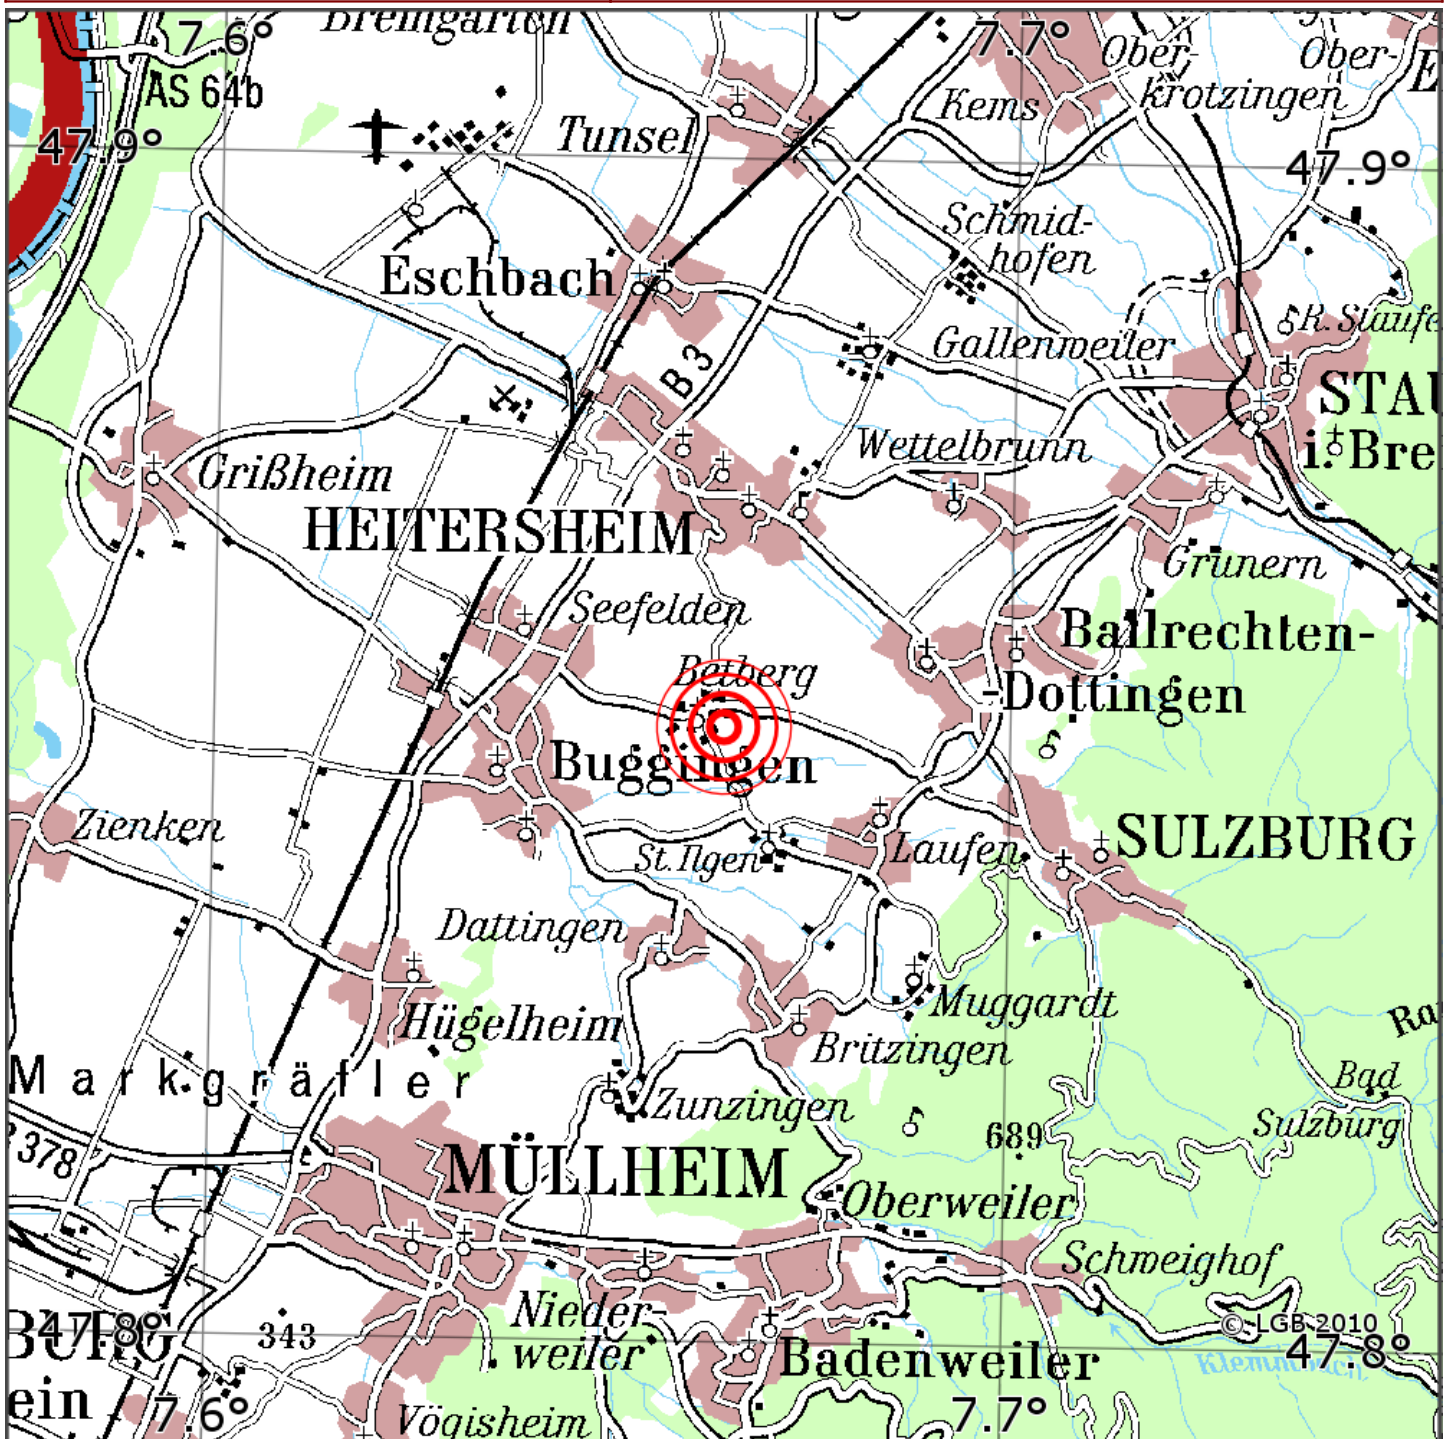

## Manuelle Erdbebenlokalisierung

Datum:	26.11.2018
Uhrzeit:	04:22:25.70
Ort:	Buggingen/Lkrs. Brsg.-Hochschw./BW
Lage des Epizentrums:	
Länge:	07.66
Breite:	47.85
Tiefe:	10
Magnitude:	0.6
Qualität:	A

Kartendarstellung auf Grundlage der DTK200-v ? Bundesamt für Kartographie und Geodäsie, 2010