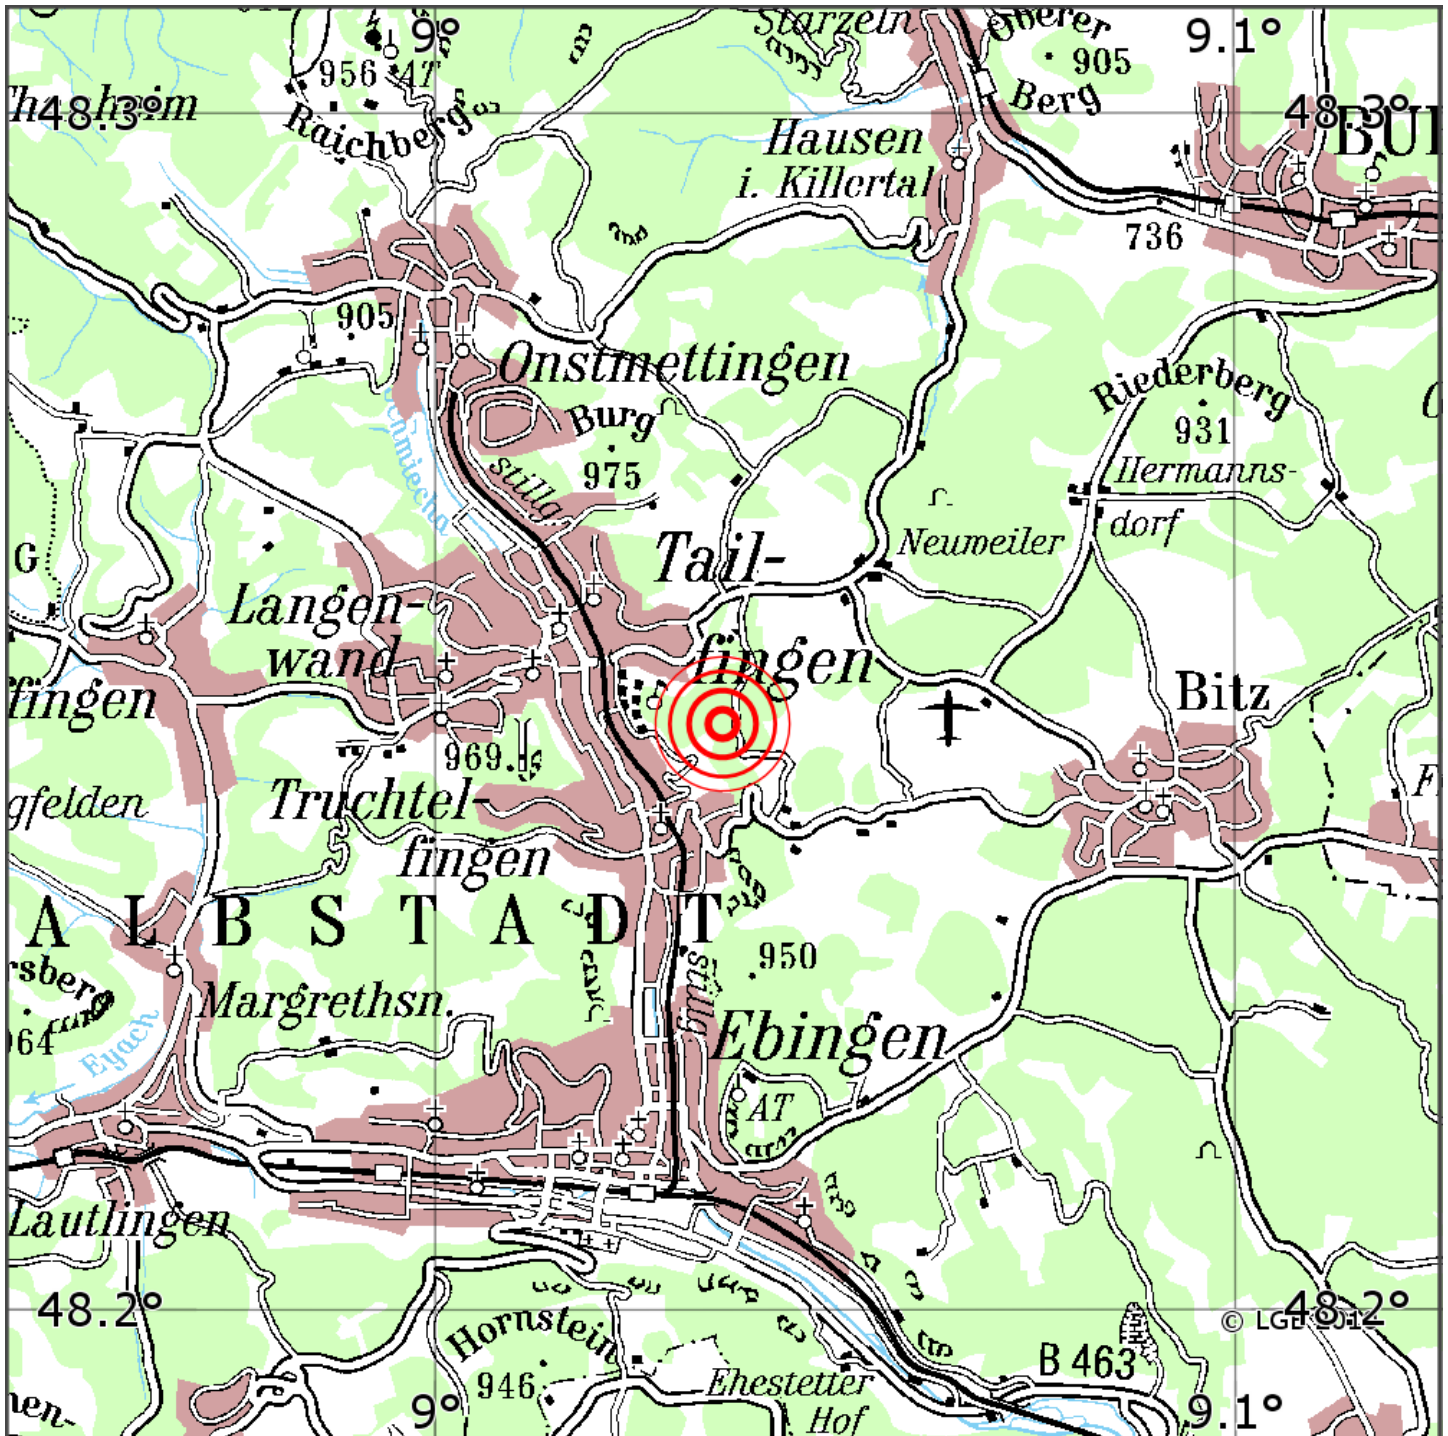

Manuelle Erdbebenlokalisierung

Datum:	25.11.2018
Uhrzeit:	07:36:07.18
Ort:	Albstadt/Zollernalbkreis/BW
Lage des Epizentrums:	
Länge:	09.04
Breite:	48.25
Tiefe:	10
Magnitude:	0.9
Qualität:	A

Kartendarstellung auf Grundlage der DTK200-v ? Bundesamt für Kartographie und Geodäsie, 2010