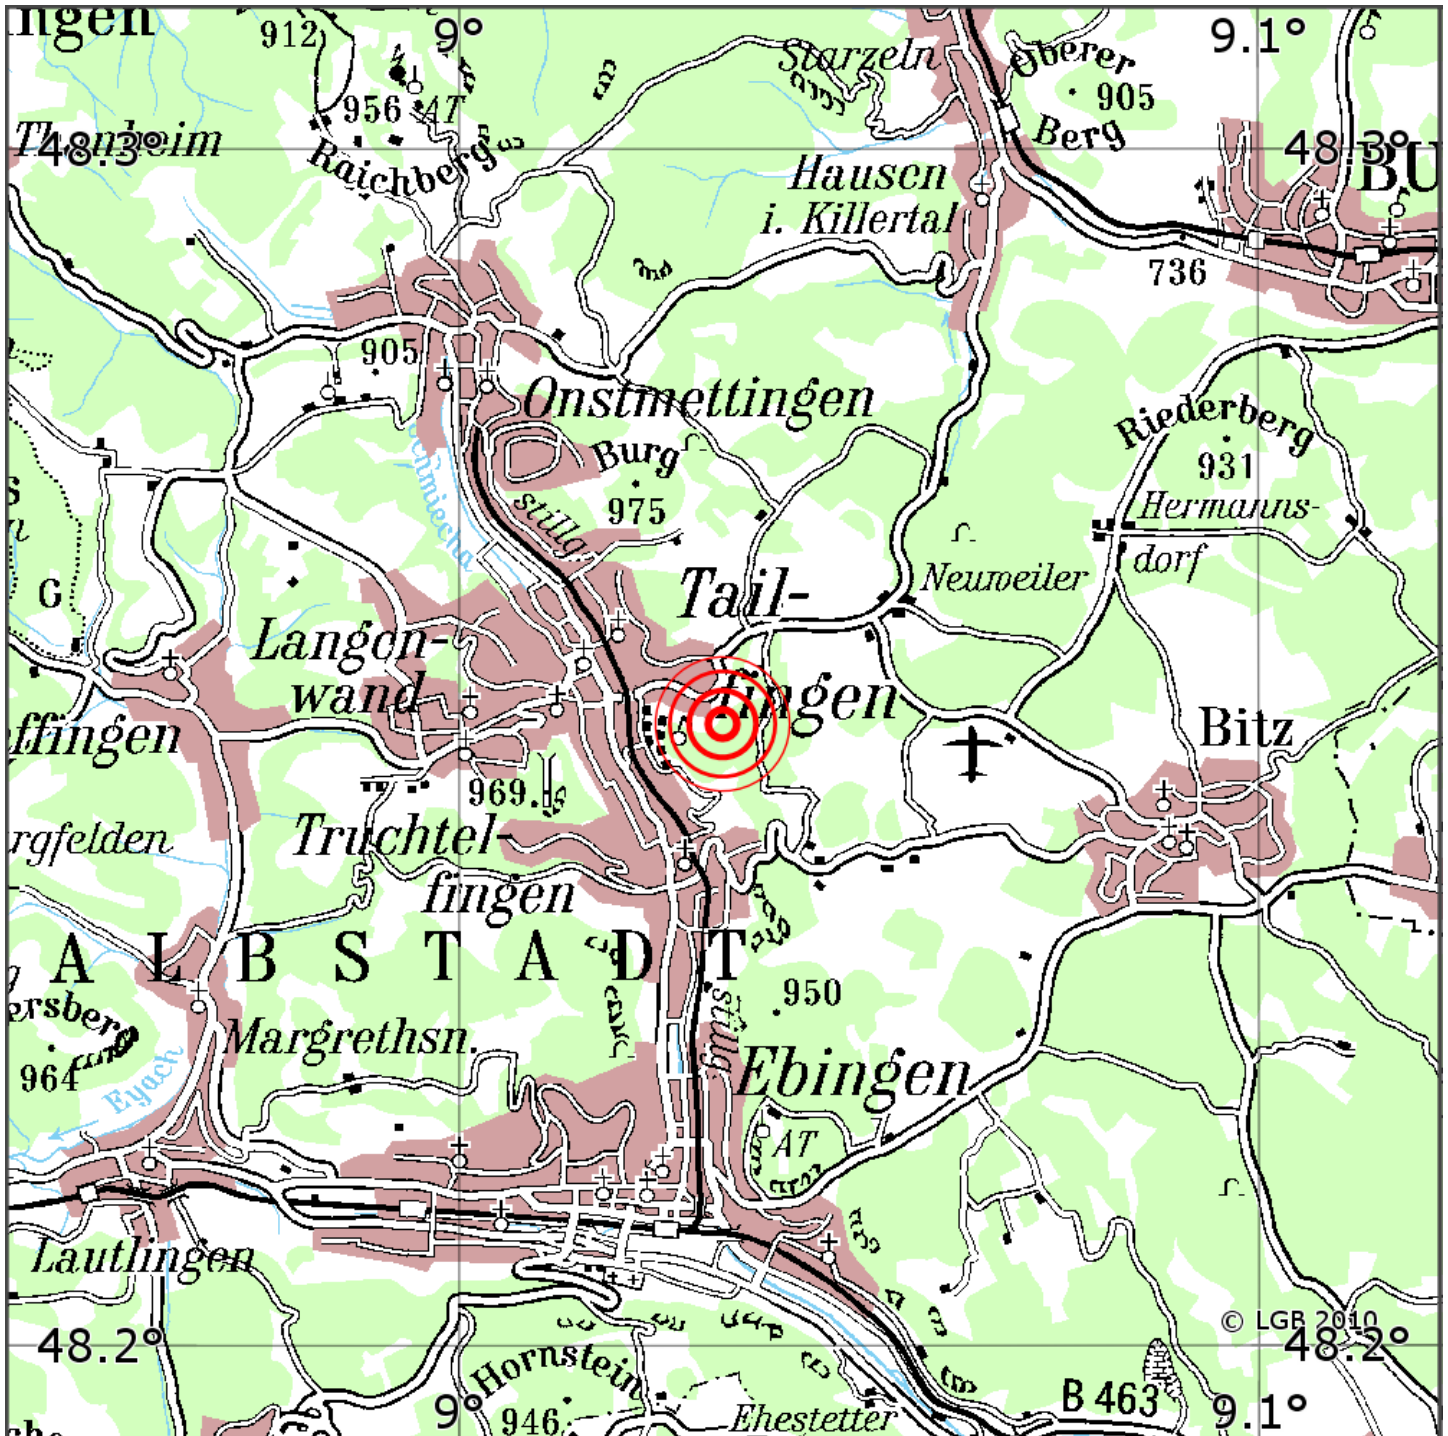

Manuelle Erdbebenlokalisierung

Datum:	25.11.2018
Uhrzeit:	10:25:57.55
Ort:	Albstadt/Zollernalbkreis/BW
Lage des Epizentrums:	
Länge:	09.03
Breite:	48.25
Tiefe:	10
Magnitude:	1.0
Qualität:	A

Kartendarstellung auf Grundlage der DTK200-v ? Bundesamt für Kartographie und Geodäsie, 2010