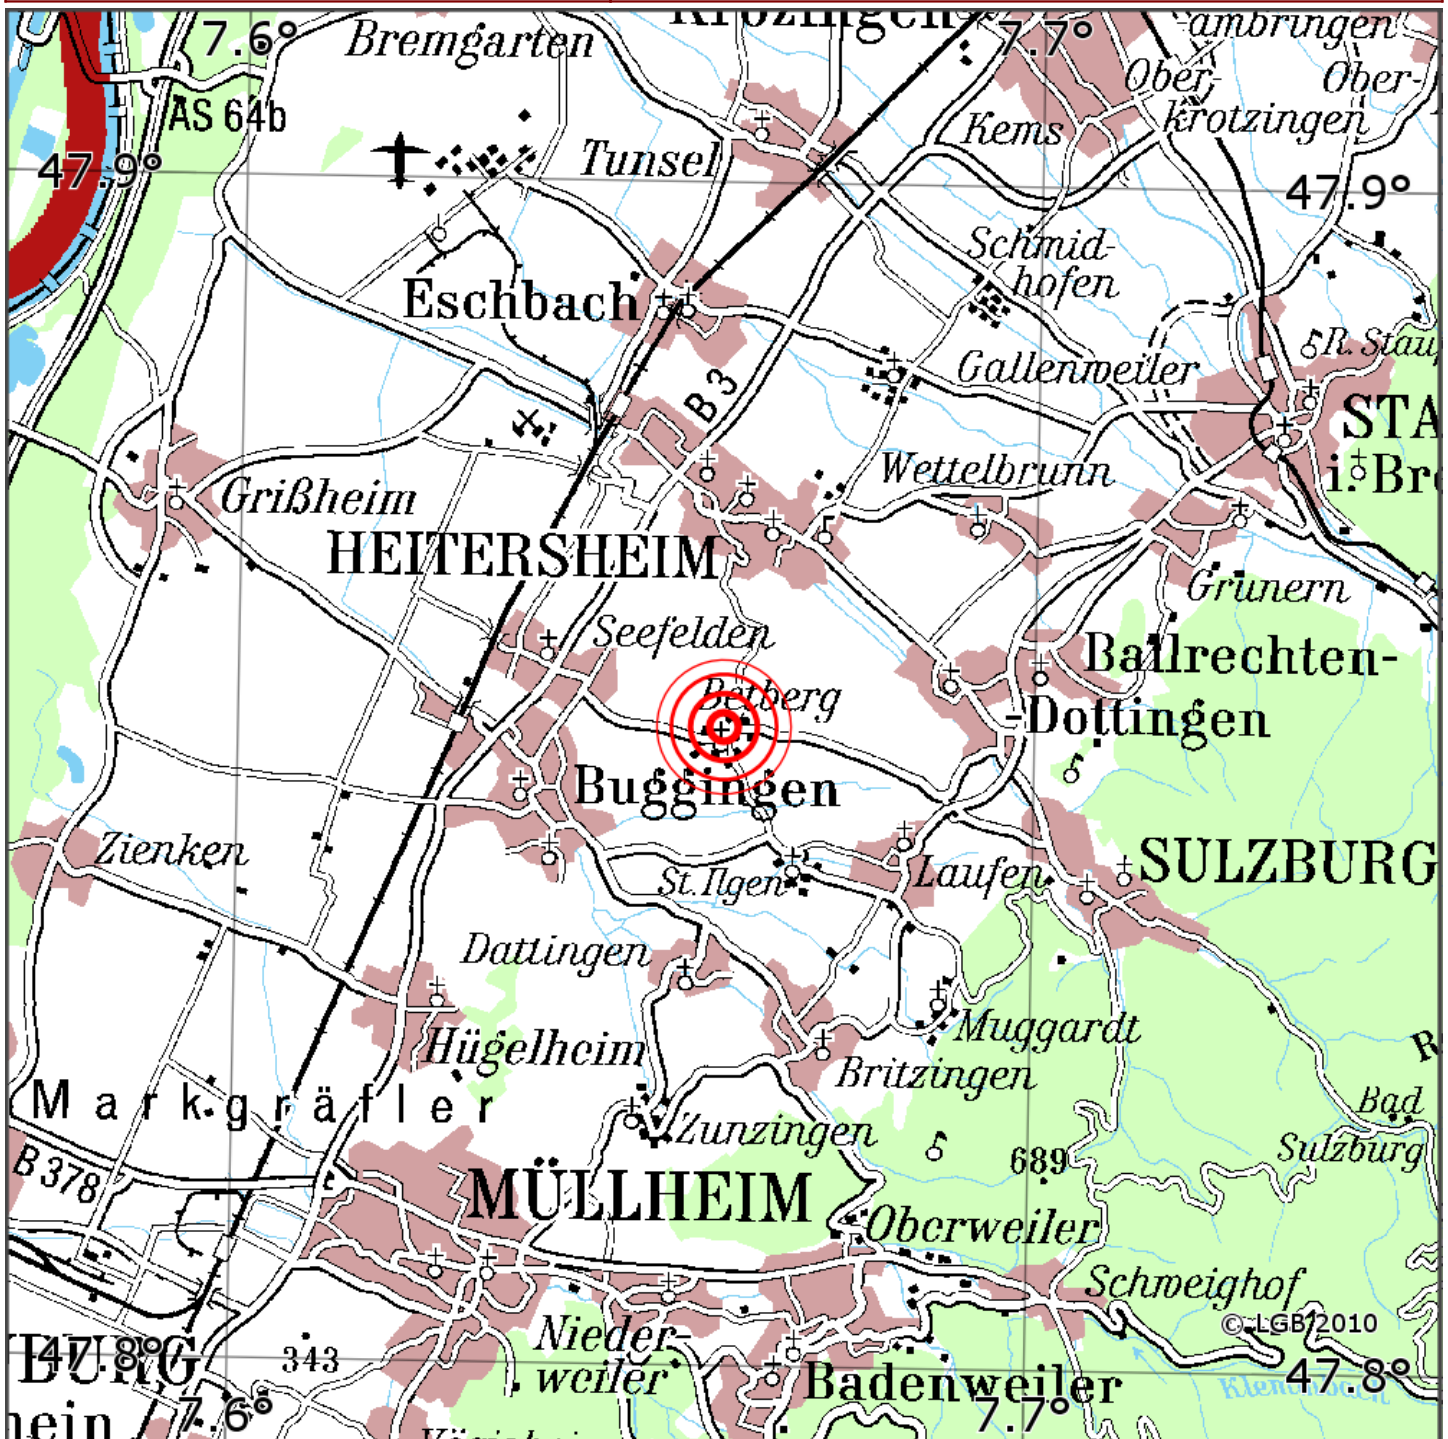

## Manuelle Erdbebenlokalisierung

Datum:	26.11.2018
Uhrzeit:	04:50:34.31
Ort:	Buggingen/Lkrs. Brsg.-Hochschw./BW
Lage des Epizentrums:	
Länge:	07.66
Breite:	47.85
Tiefe:	10
Magnitude:	1.5
Qualität:	A

Kartendarstellung auf Grundlage der DTK200-v ? Bundesamt für Kartographie und Geodäsie, 2010