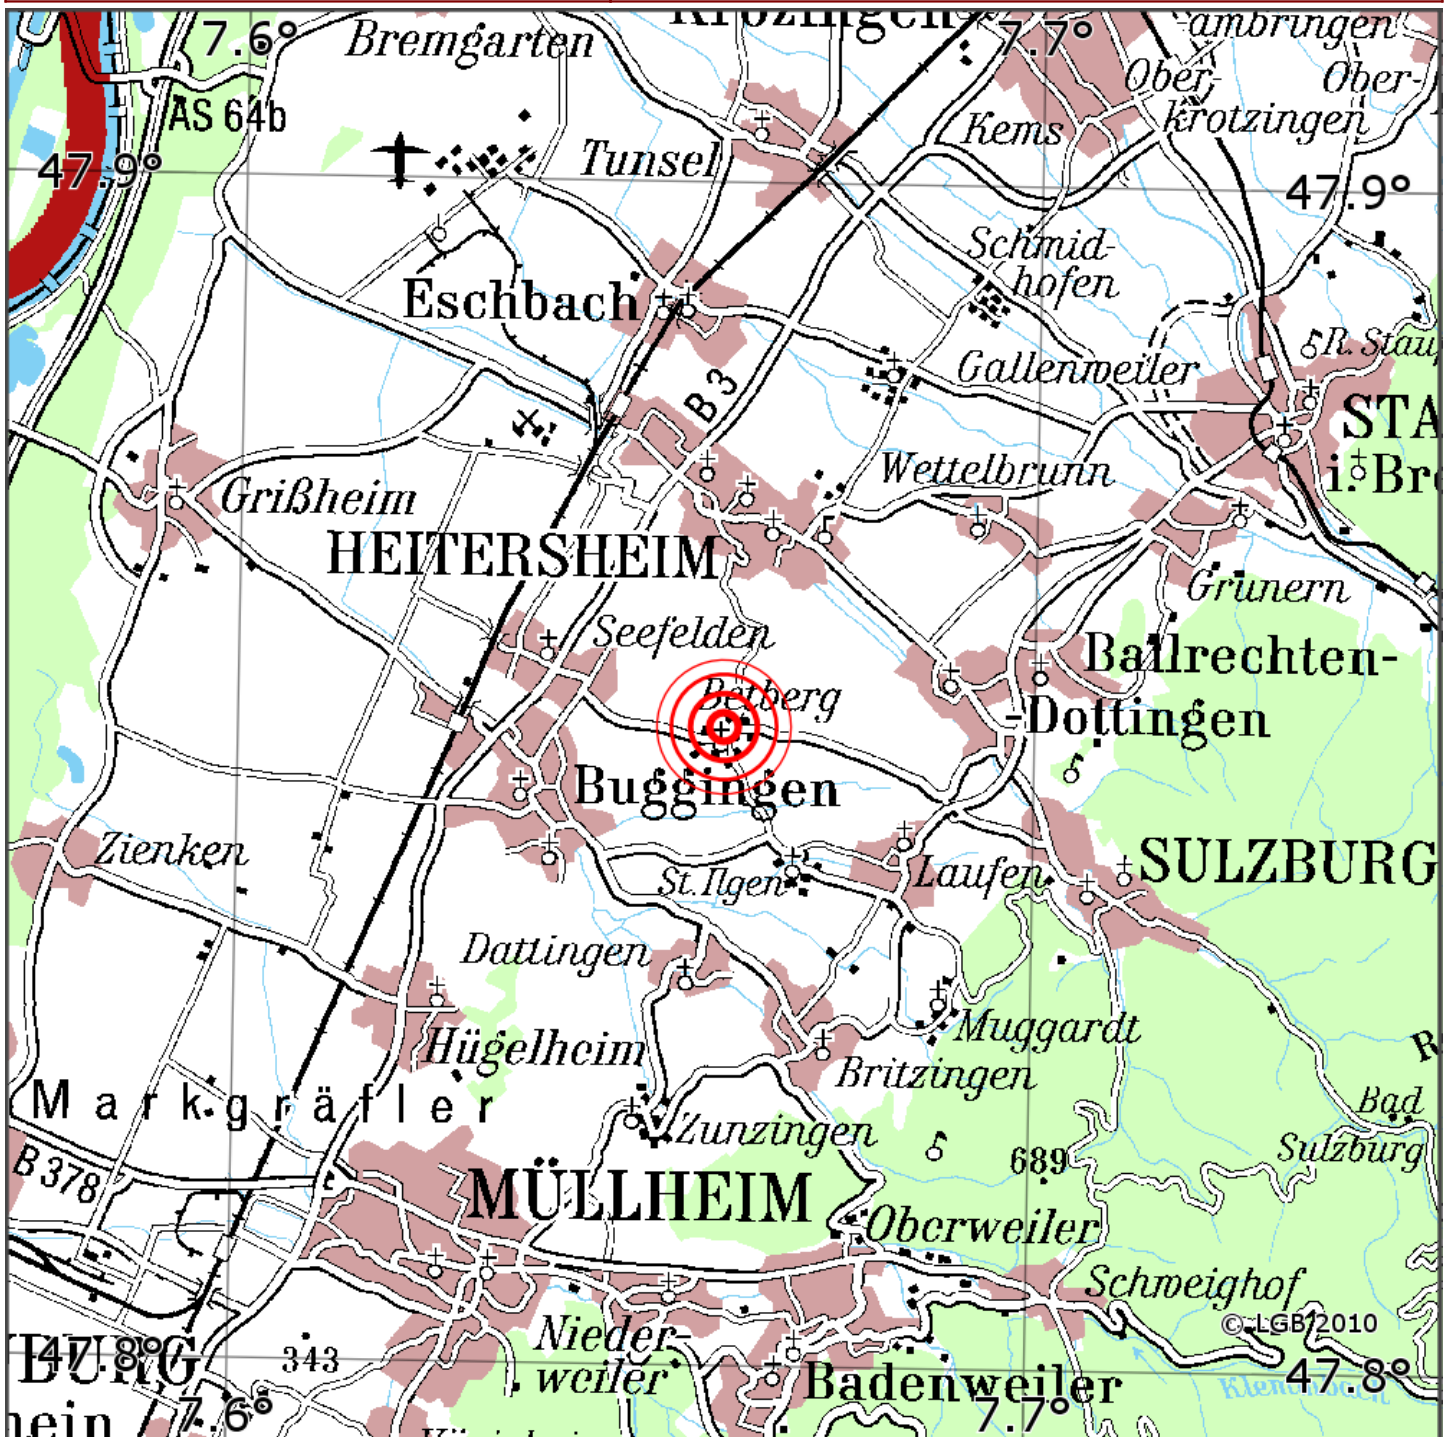

Manuelle Erdbebenlokalisierung

Datum:	26.11.2018
Uhrzeit:	04:50:04.71
Ort:	Buggingen/Lkrs. Brsg.-Hochschw./BW
Lage des Epizentrums:	
Länge:	07.66
Breite:	47.85
Tiefe:	10
Magnitude:	1.4
Qualität:	A

Kartendarstellung auf Grundlage der DTK200-v ? Bundesamt für Kartographie und Geodäsie, 2010