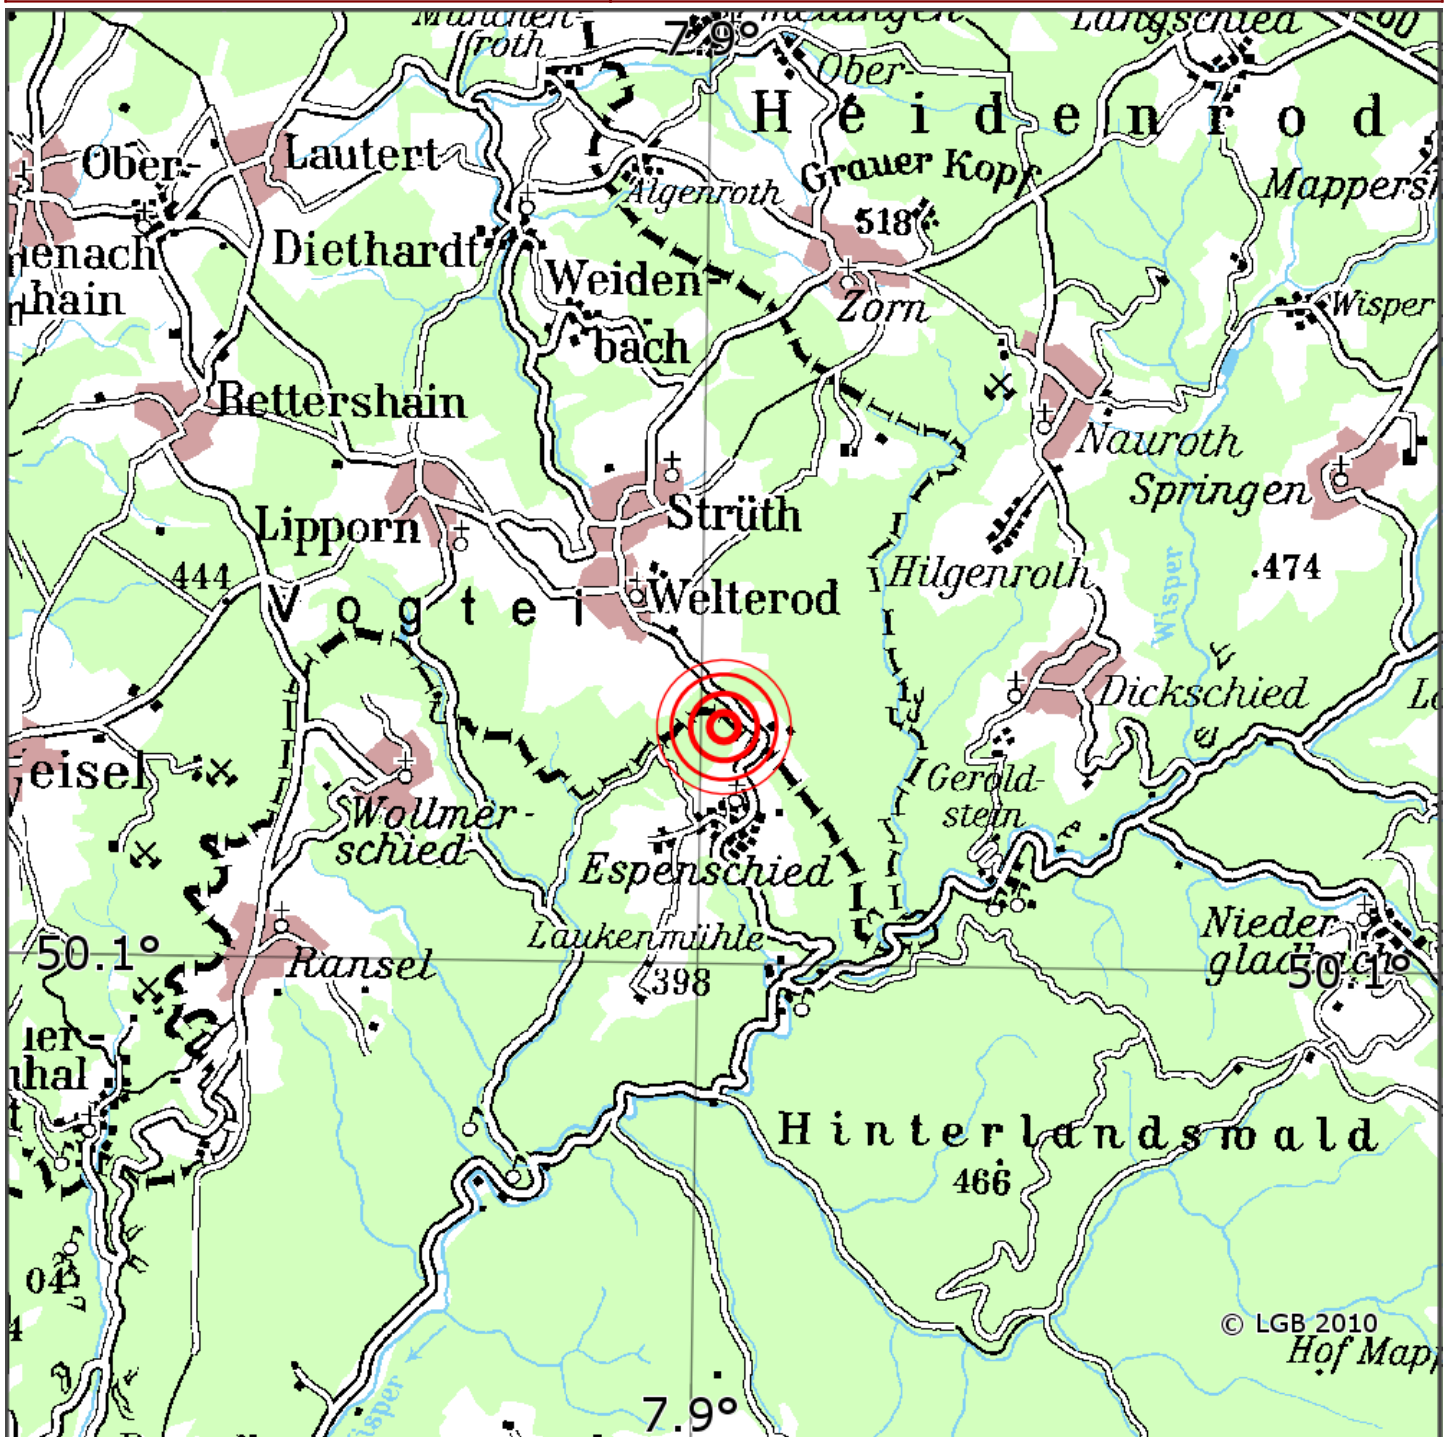

## Manuelle Erdbebenlokalisierung

Datum:	30.11.2018
Uhrzeit:	03:38:01.31
Ort:	Welterod/Rhein-Lahn-Kreis/RLP
Lage des Epizentrums:	
Länge:	07.90
Breite:	50.12
Tiefe:	13
Magnitude:	1.1
Qualität:	A

Kartendarstellung auf Grundlage der DTK200-v ? Bundesamt für Kartographie und Geodäsie, 2010