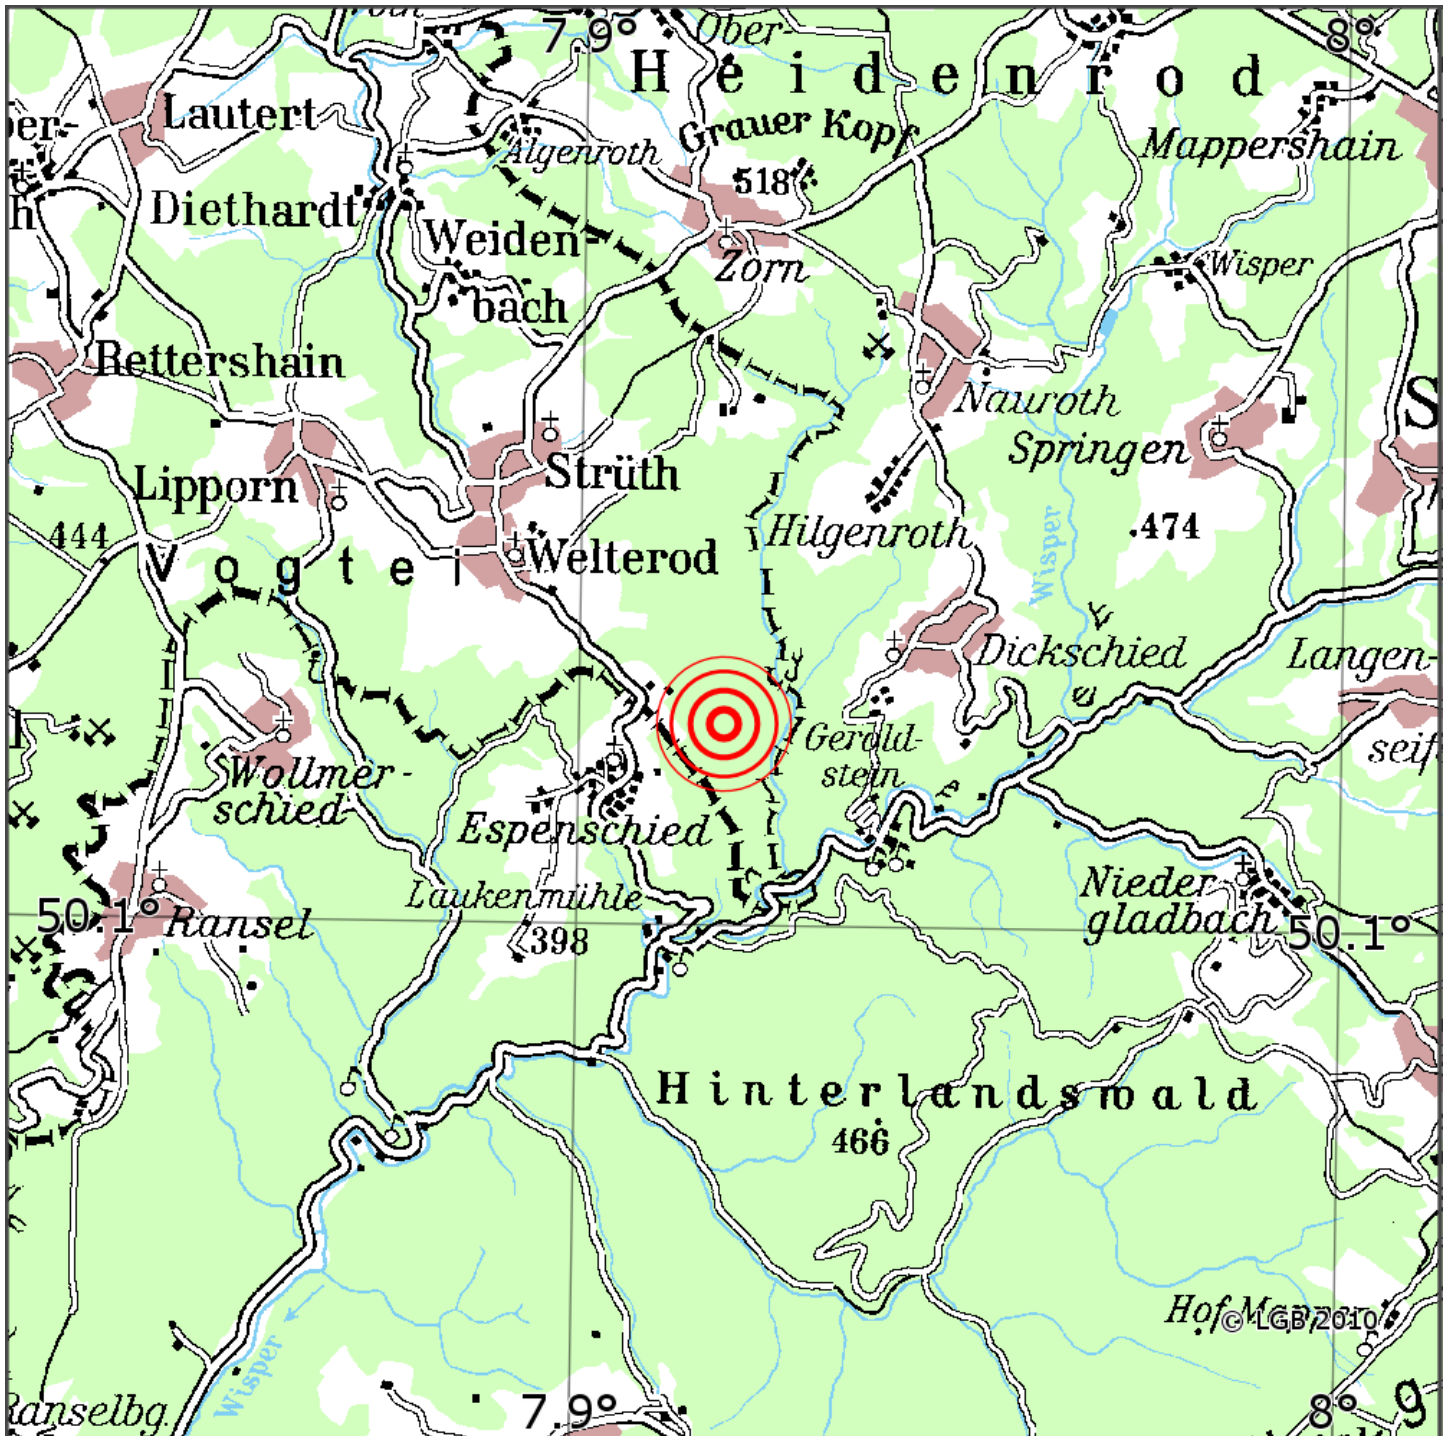

## Manuelle Erdbebenlokalisierung

Datum:	30.11.2018
Uhrzeit:	03:24:44.18
Ort:	Welterod/Rhein-Lahn-Kreis/RLP
Lage des Epizentrums:	
Länge:	07.92
Breite:	50.12
Tiefe:	13
Magnitude:	0.9
Qualität:	A

Kartendarstellung auf Grundlage der DTK200-v ? Bundesamt für Kartographie und Geodäsie, 2010