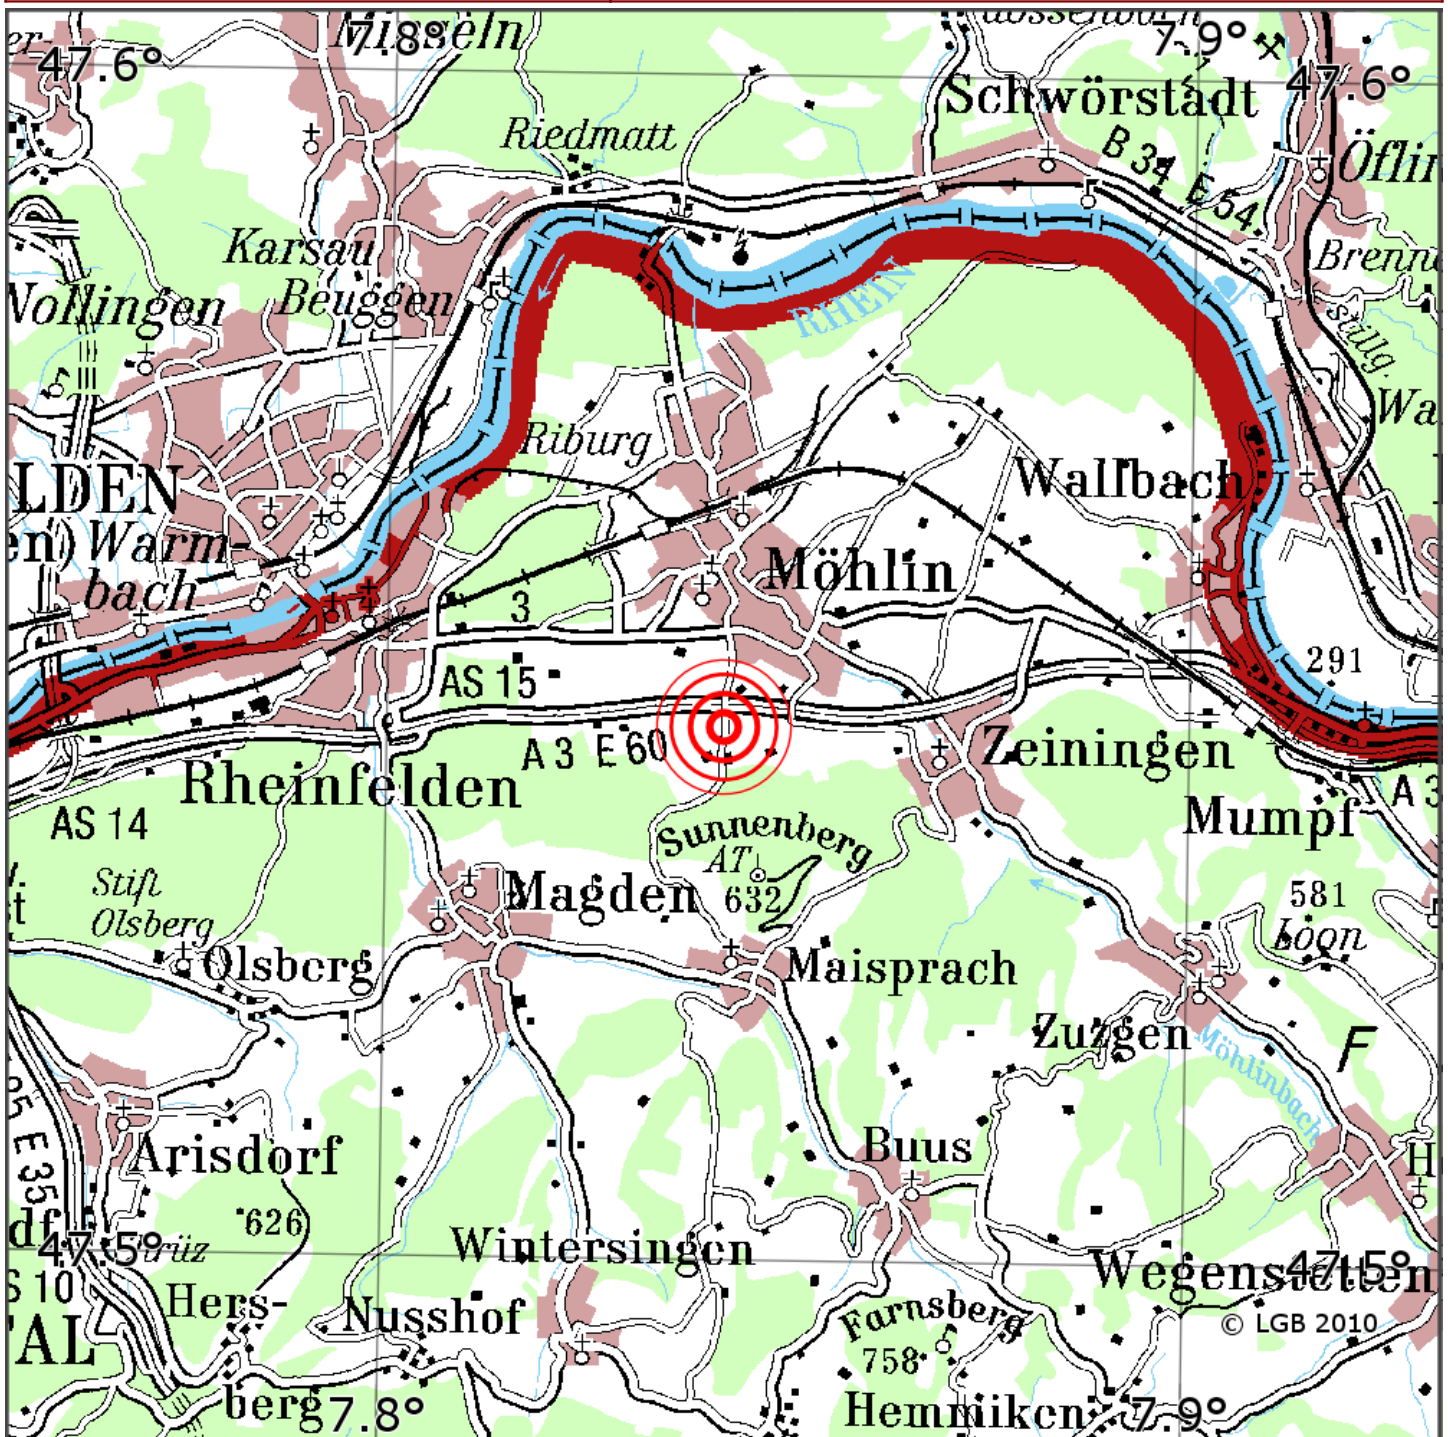

Manuelle Erdbebenlokalisierung

Datum:	30.11.2018
Uhrzeit:	23:02:06.82
Ort:	Moehlin/Kt. Aargau/Schweiz
Lage des Epizentrums:	
Länge:	07.84
Breite:	47.55
Tiefe:	17
Magnitude:	1.9
Qualität:	A

Kartendarstellung auf Grundlage der DTK200-v ? Bundesamt für Kartographie und Geodäsie, 2010