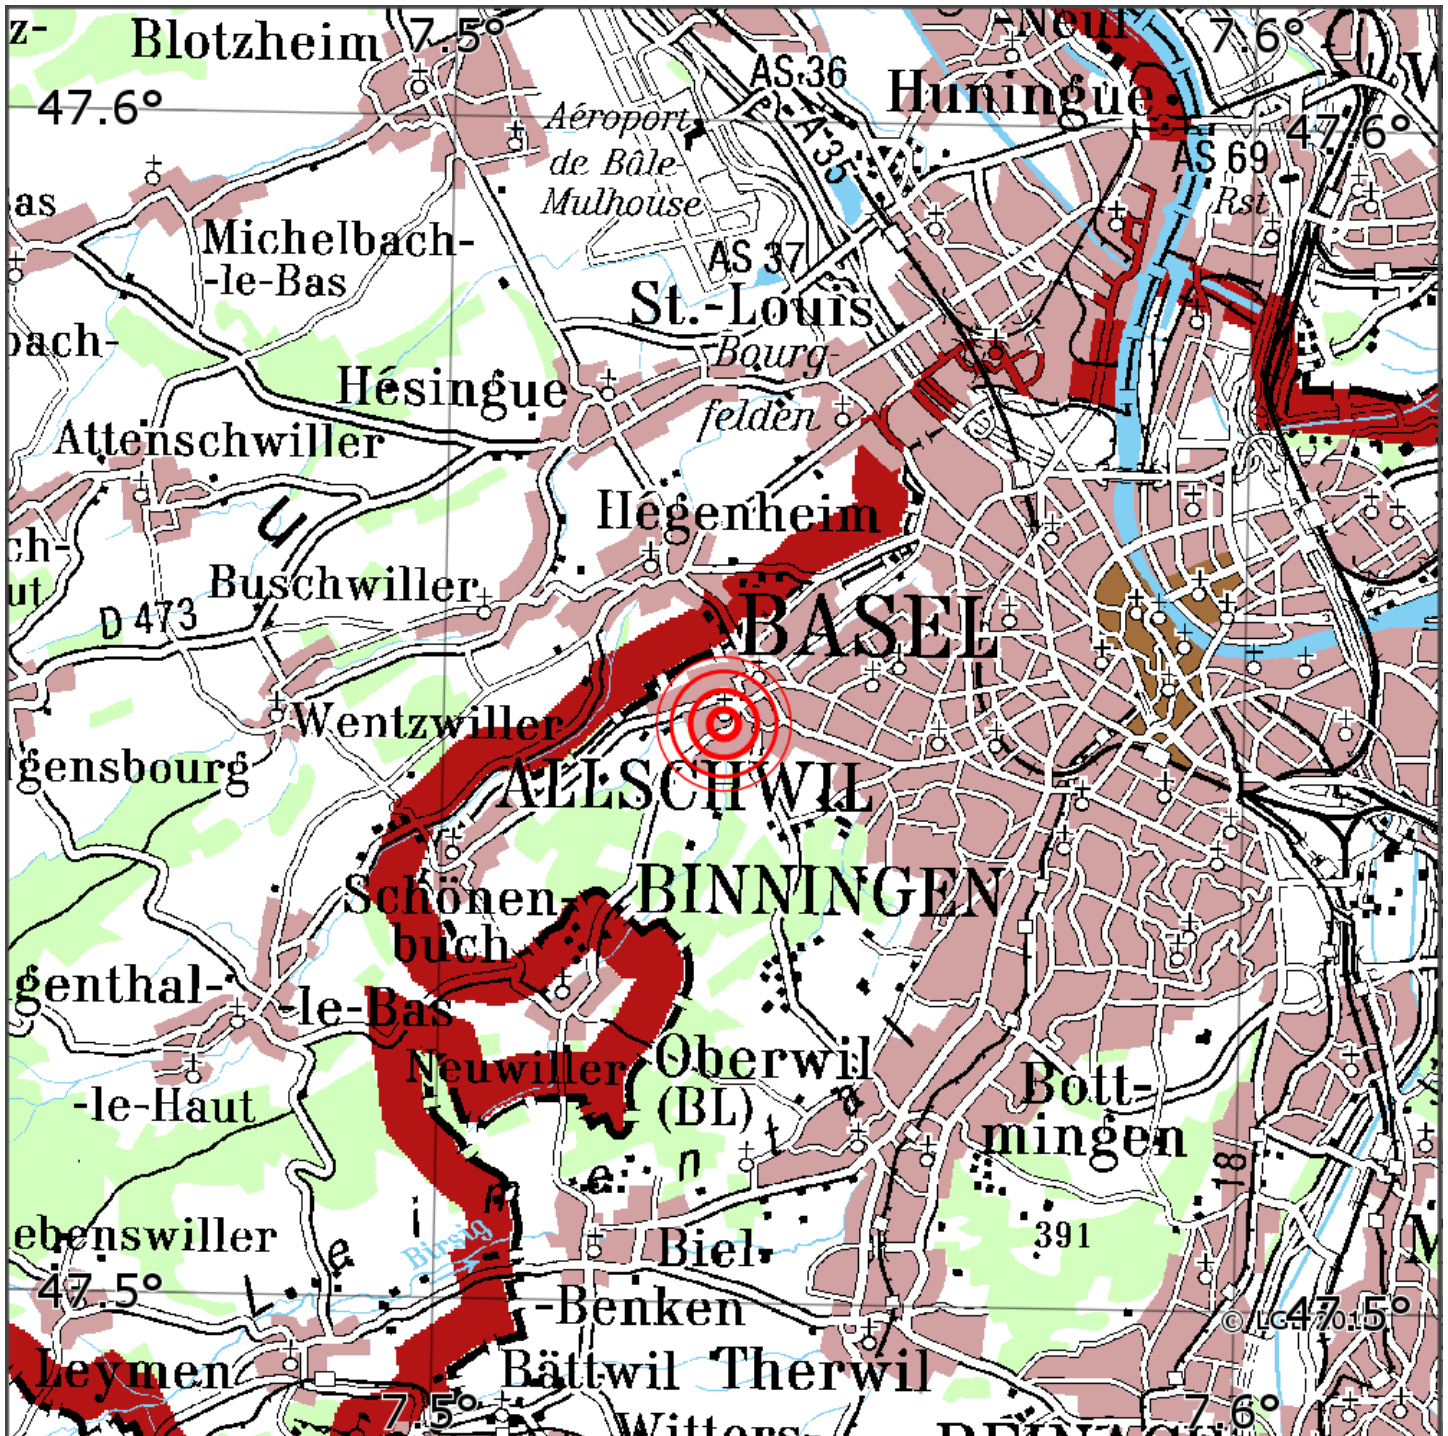

Manuelle Erdbebenlokalisierung

Datum:	19.12.2018
Uhrzeit:	11:56:54.24
Ort:	Allschwil/Kt. Basel-Landschaft/CH
Lage des Epizentrums:	
Länge:	07.54
Breite:	47.55
Tiefe:	13
Magnitude:	0.9
Qualität:	A

Kartendarstellung auf Grundlage der DTK200-v. © Bundesamt für Kartographie und Geodäsie, 2010