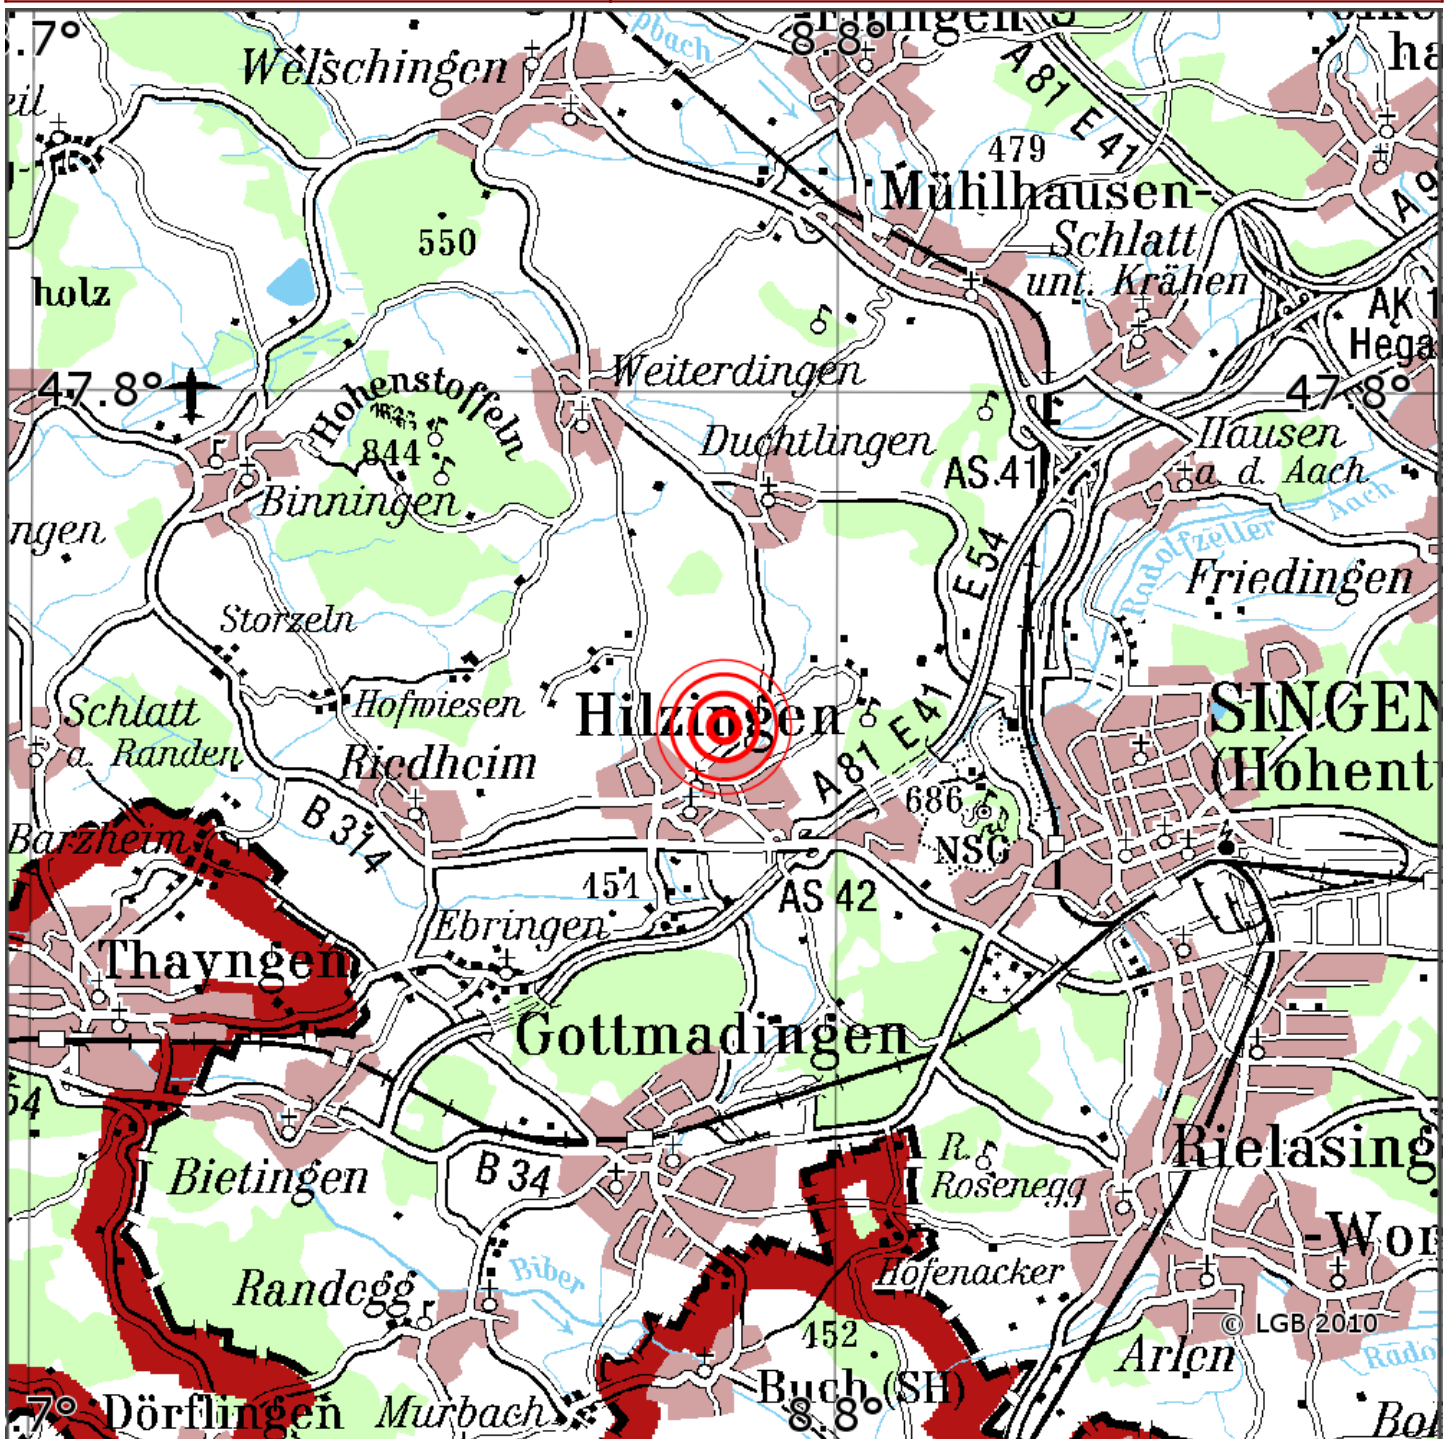

## Manuelle Erdbebenlokalisierung

Datum:	21.12.2018
Uhrzeit:	11:08:18.99
Ort:	Hilzingen/Lkrs. Konstanz/BW
Lage des Epizentrums:	
Länge:	08.79
Breite:	47.77
Tiefe:	6
Magnitude:	1.1
Qualität:	A

Kartendarstellung auf Grundlage der DTK200-v. © Bundesamt für Kartographie und Geodäsie, 2010