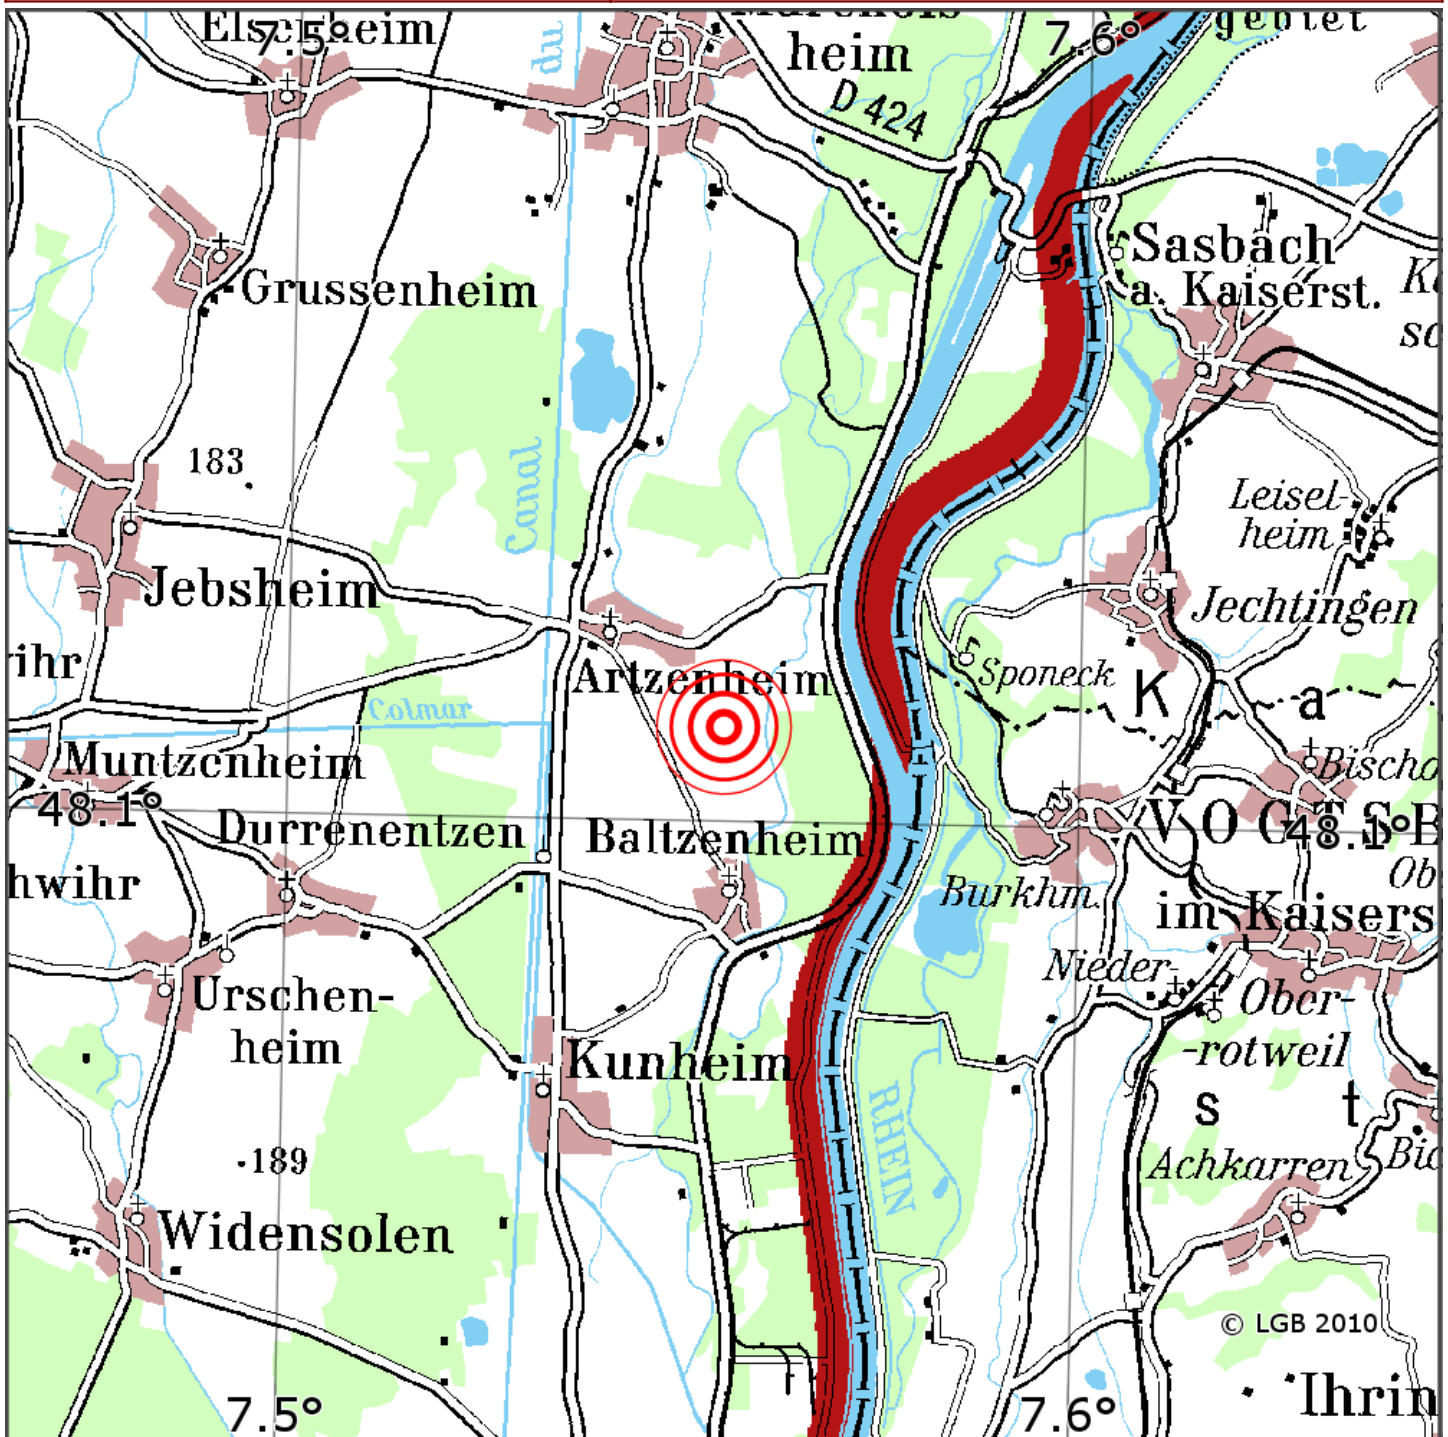

Manuelle Erdbebenlokalisierung

Datum:	26.12.2018
Uhrzeit:	08:36:38.19
Ort:	Baltzenheim/Dep. Haut-Rhin/F
Lage des Epizentrums:	
Länge:	07.56
Breite:	48.11
Tiefe:	10
Magnitude:	0.7
Qualität:	A

Kartendarstellung auf Grundlage der DTK200-v © Bundesamt für Kartographie und Geodäsie, 2010