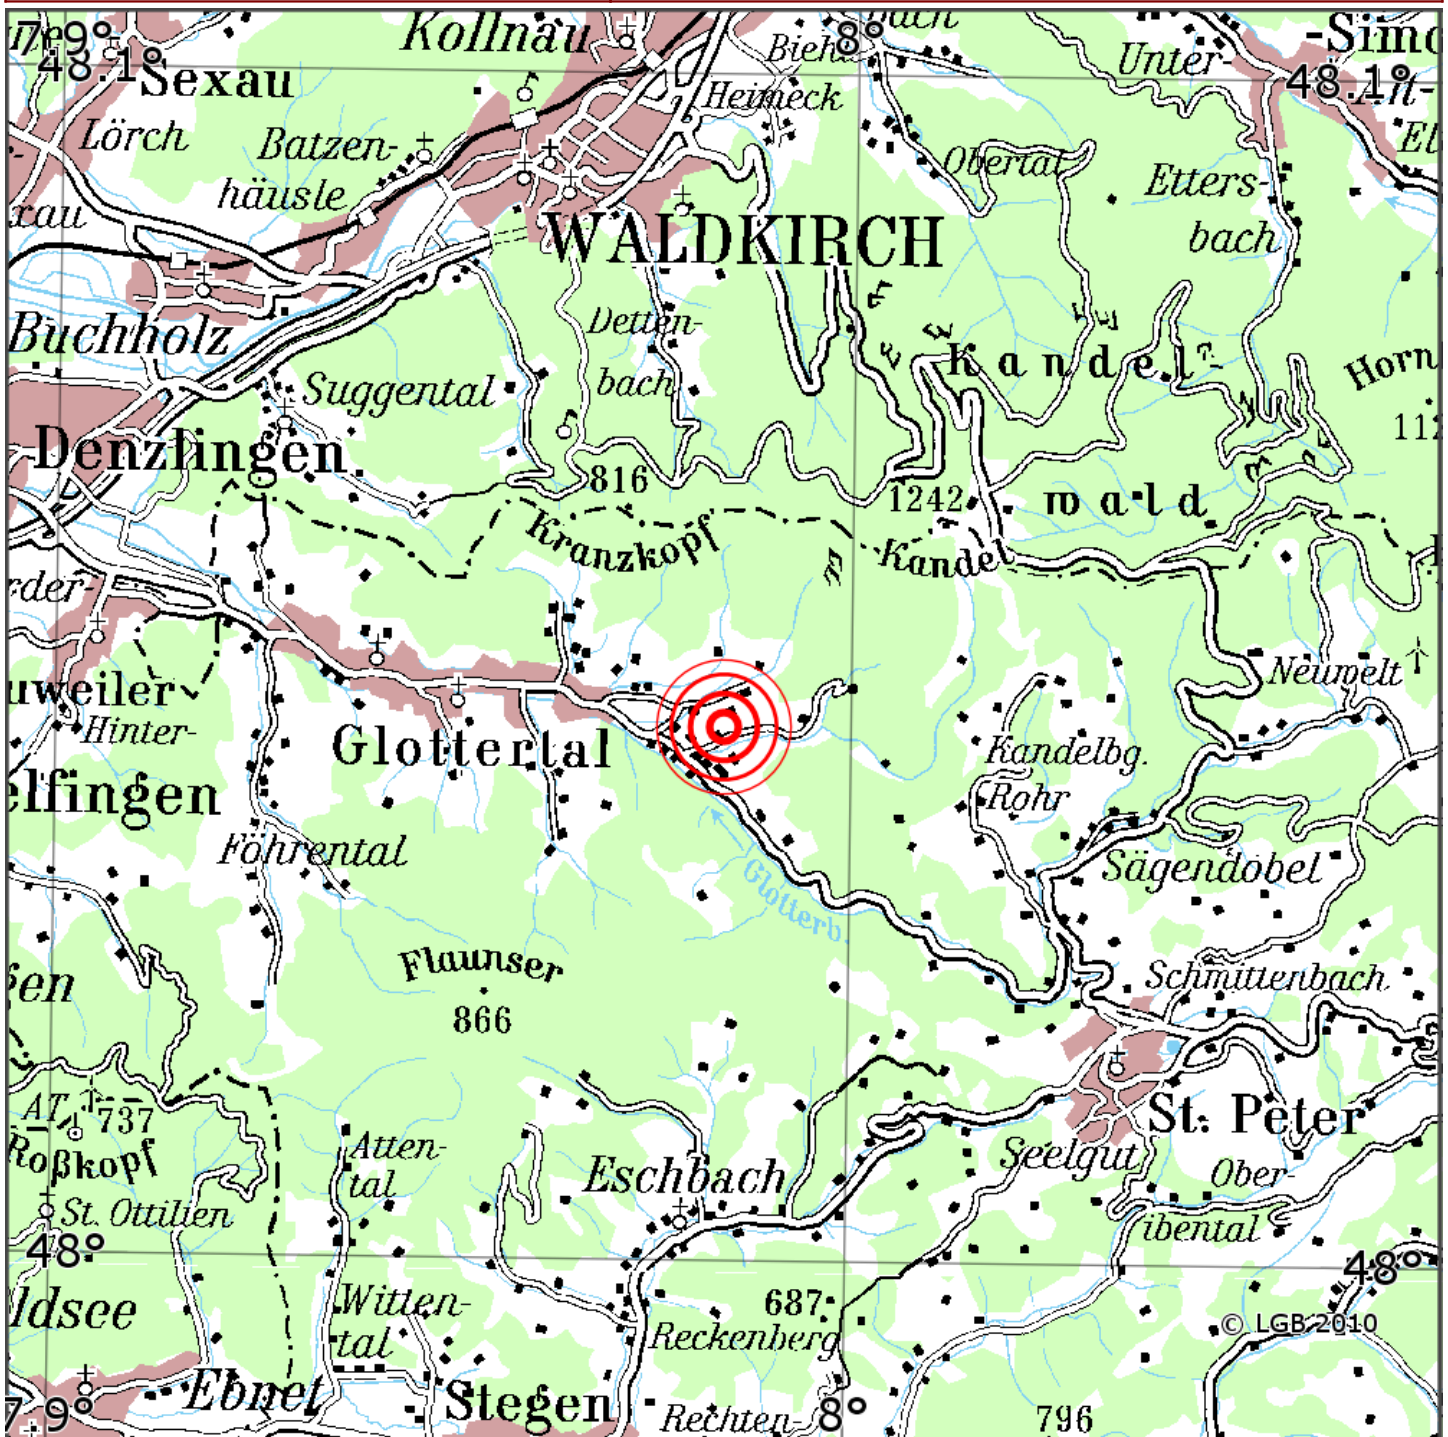

Manuelle Erdbebenlokalisierung

| | |
|-----------------------|-------------------------------------|
| Datum: | 23.12.2018 |
| Uhrzeit: | 09:22:52.36 |
| Ort: | Glottertal/Lkrs. Brsg.-Hochschw./BW |
| Lage des Epizentrums: | |
| Länge: | 07.98 |
| Breite: | 48.05 |
| Tiefe: | 16 |
| Magnitude: | 0.8 |
| Qualität: | A |

Kartendarstellung auf Grundlage der DTK200-v. © Bundesamt für Kartographie und Geodäsie, 2010