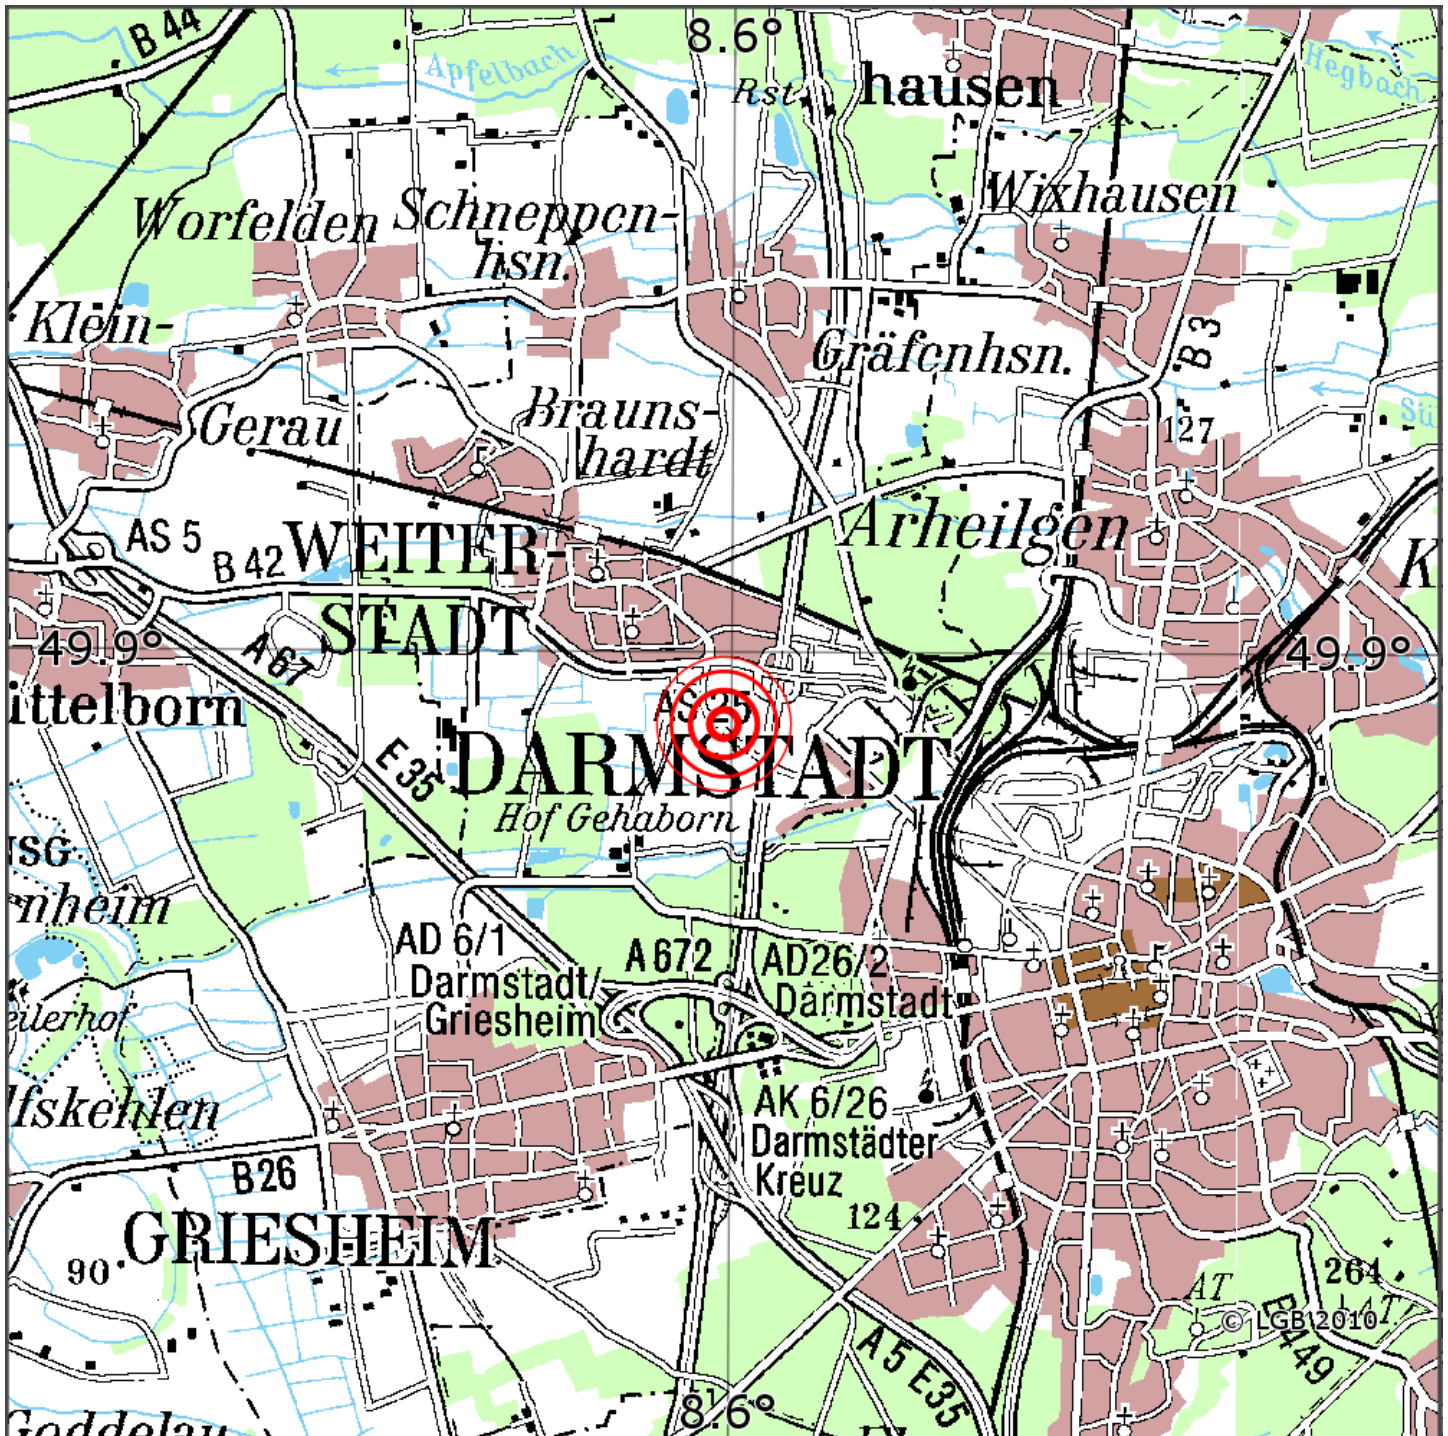

Manuelle Erdbebenlokalisierung

Datum:	30.12.2018
Uhrzeit:	06:41:17.08
Ort:	Weiterstadt/Lkrs. Darmst.-Dietb./HS
Lage des Epizentrums:	
Länge:	08.60
Breite:	49.89
Tiefe:	11
Magnitude:	1.4
Qualität:	A

Kartendarstellung auf Grundlage der DTK200-v © Bundesamt für Kartographie und Geodäsie, 2010