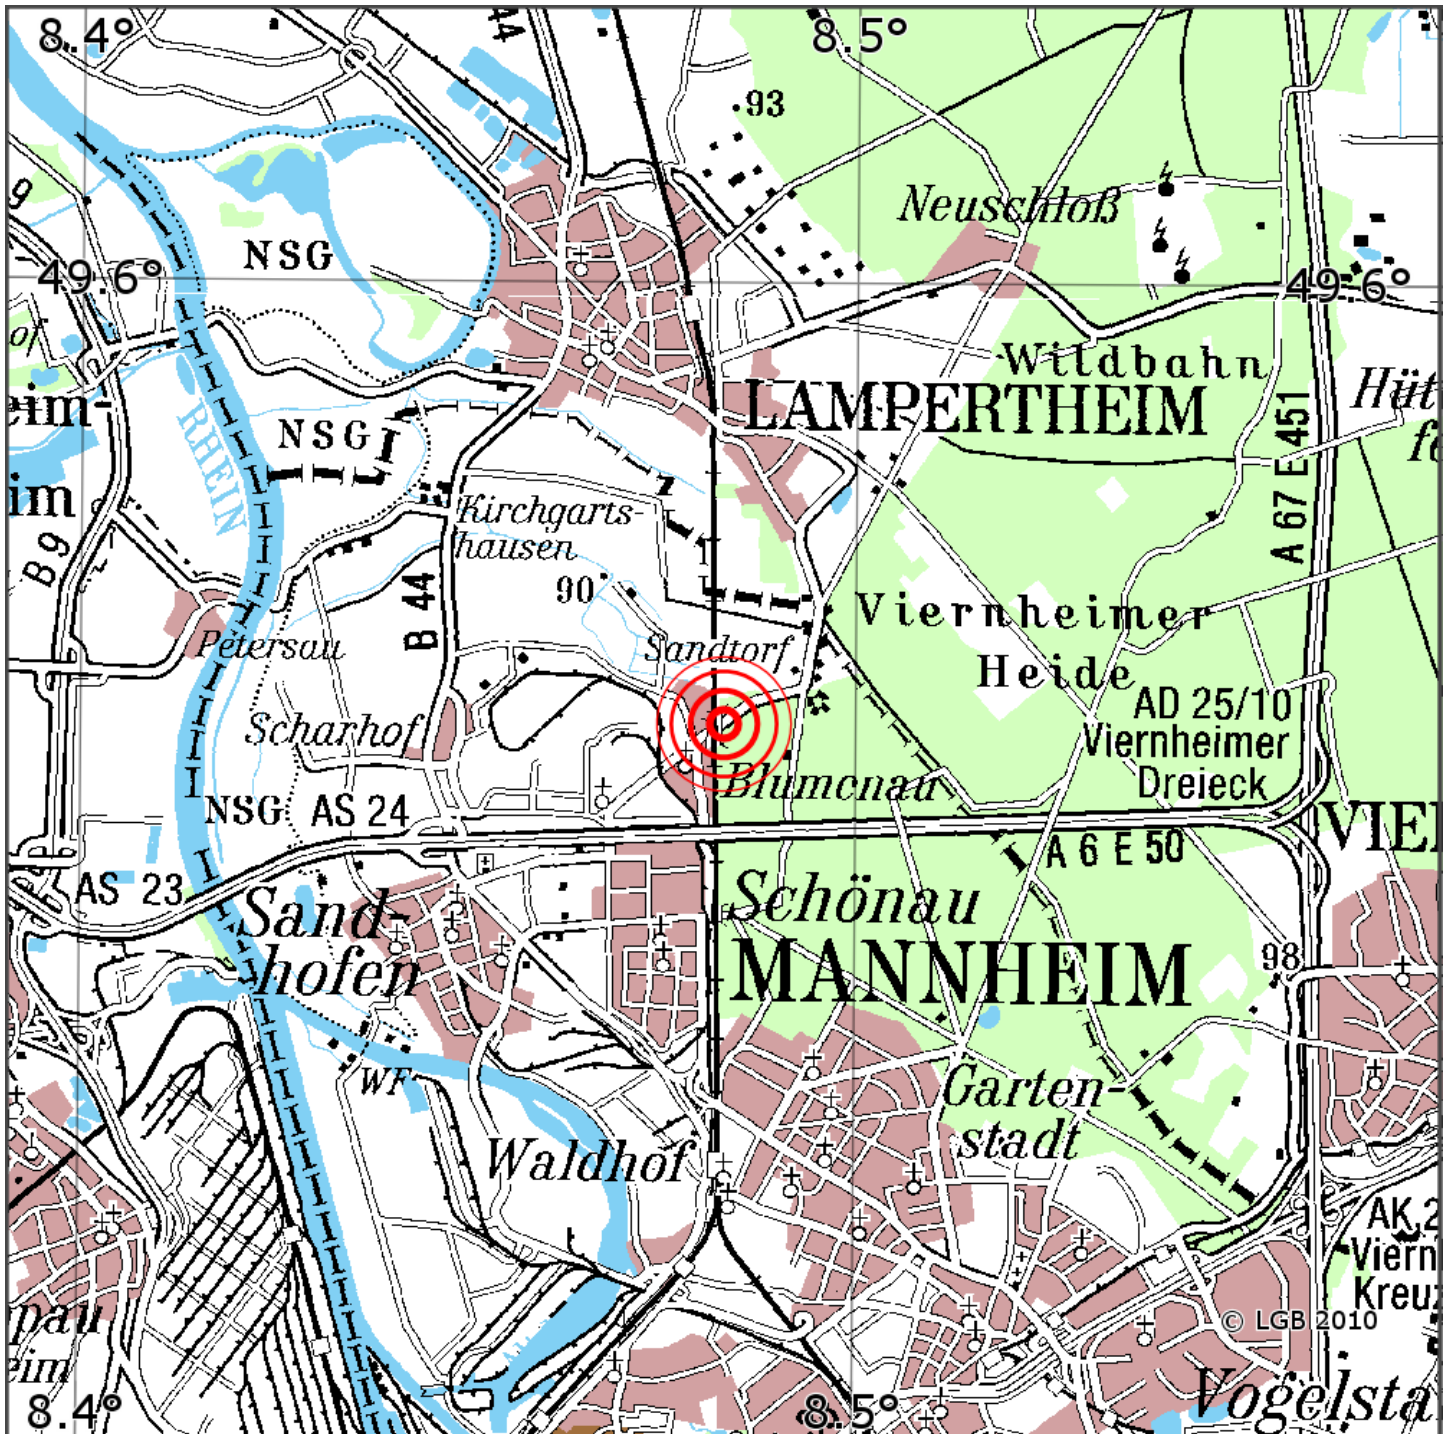

Manuelle Erdbebenlokalisierung

Datum:	03.01.2019
Uhrzeit:	23:35:35.42
Ort:	Mannheim/BW
Lage des Epizentrums:	
Länge:	08.48
Breite:	49.56
Tiefe:	10*
Magnitude:	0.9
Qualität:	A

Kartendarstellung auf Grundlage der DTK200-v. © Bundesamt für Kartographie und Geodäsie, 2010