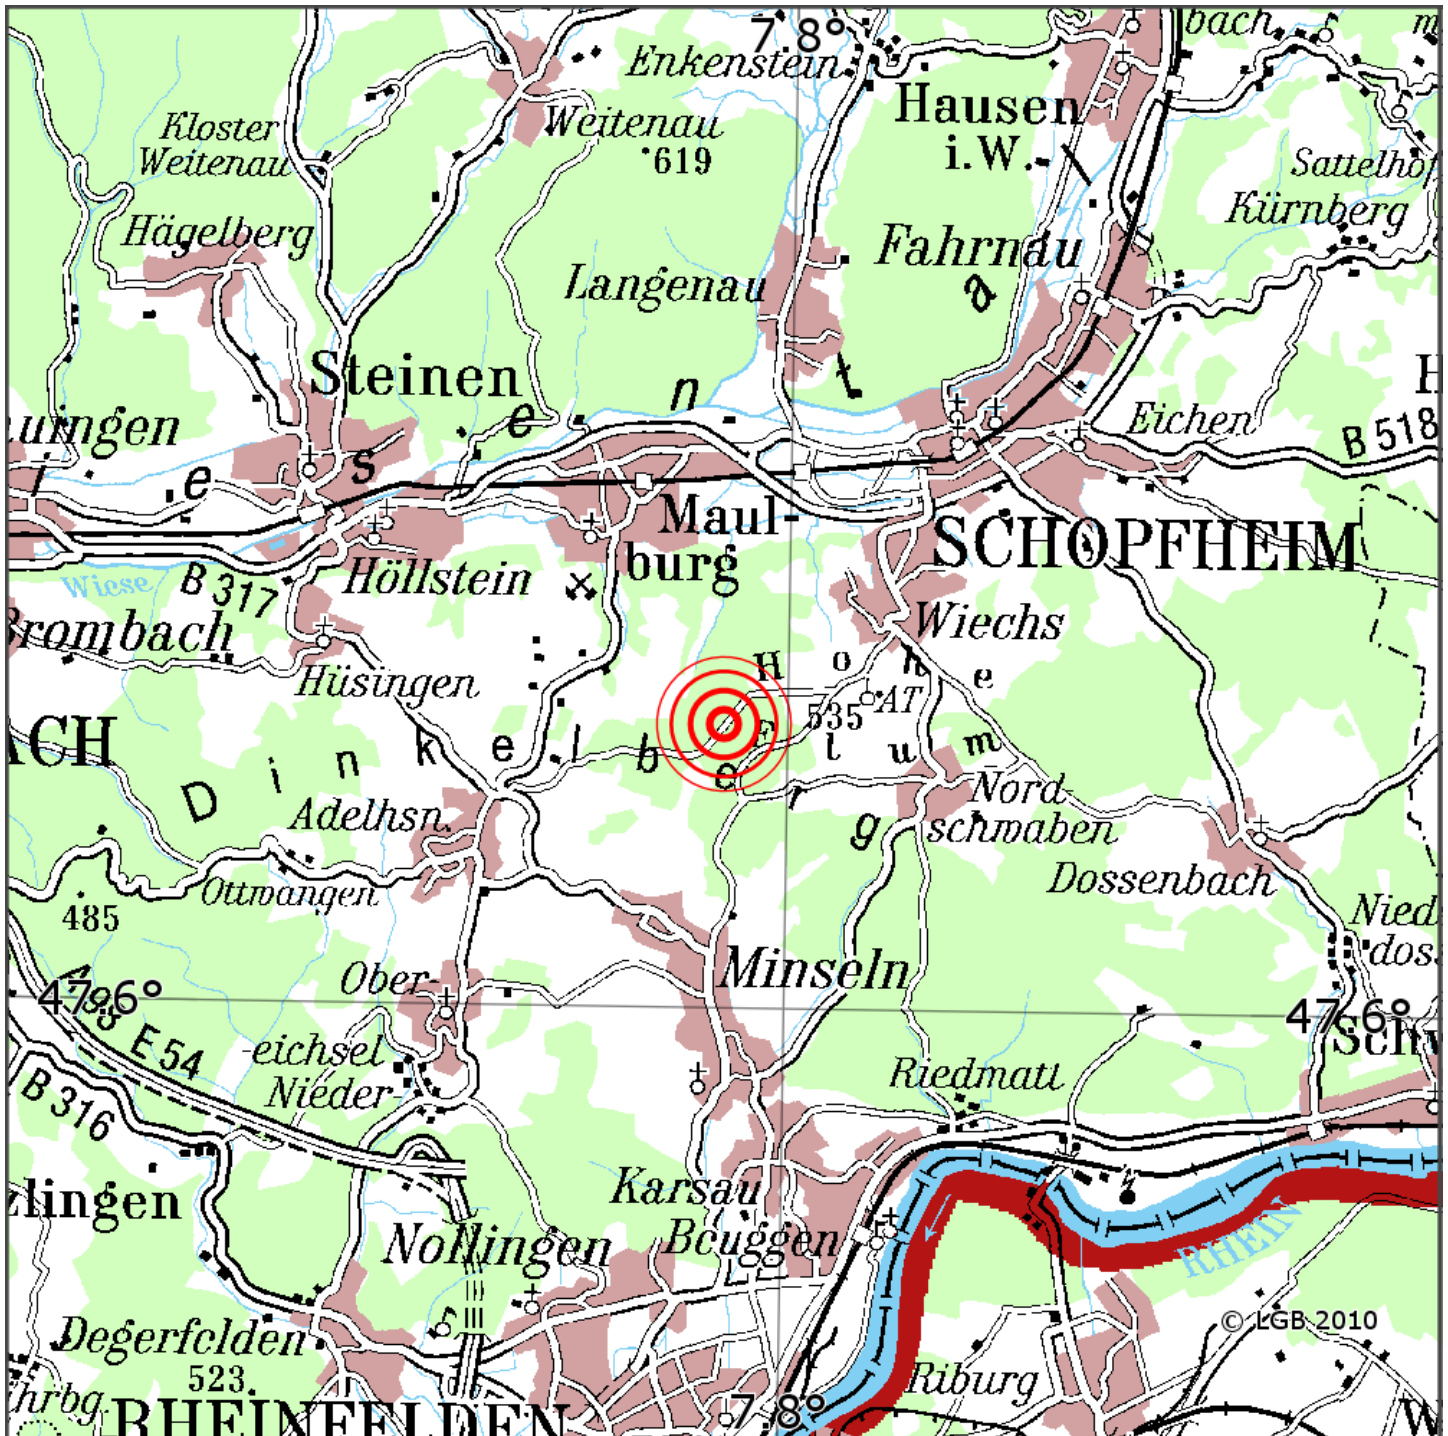

Manuelle Erdbebenlokalisierung

Datum:	03.01.2019
Uhrzeit:	18:03:48.94
Ort:	Schopfheim/Lkrs. Loerrach/BW
Lage des Epizentrums:	
Länge:	07.79
Breite:	47.62
Tiefe:	19
Magnitude:	1.1
Qualität:	A

Kartendarstellung auf Grundlage der DTK200-v. © Bundesamt für Kartographie und Geodäsie, 2010