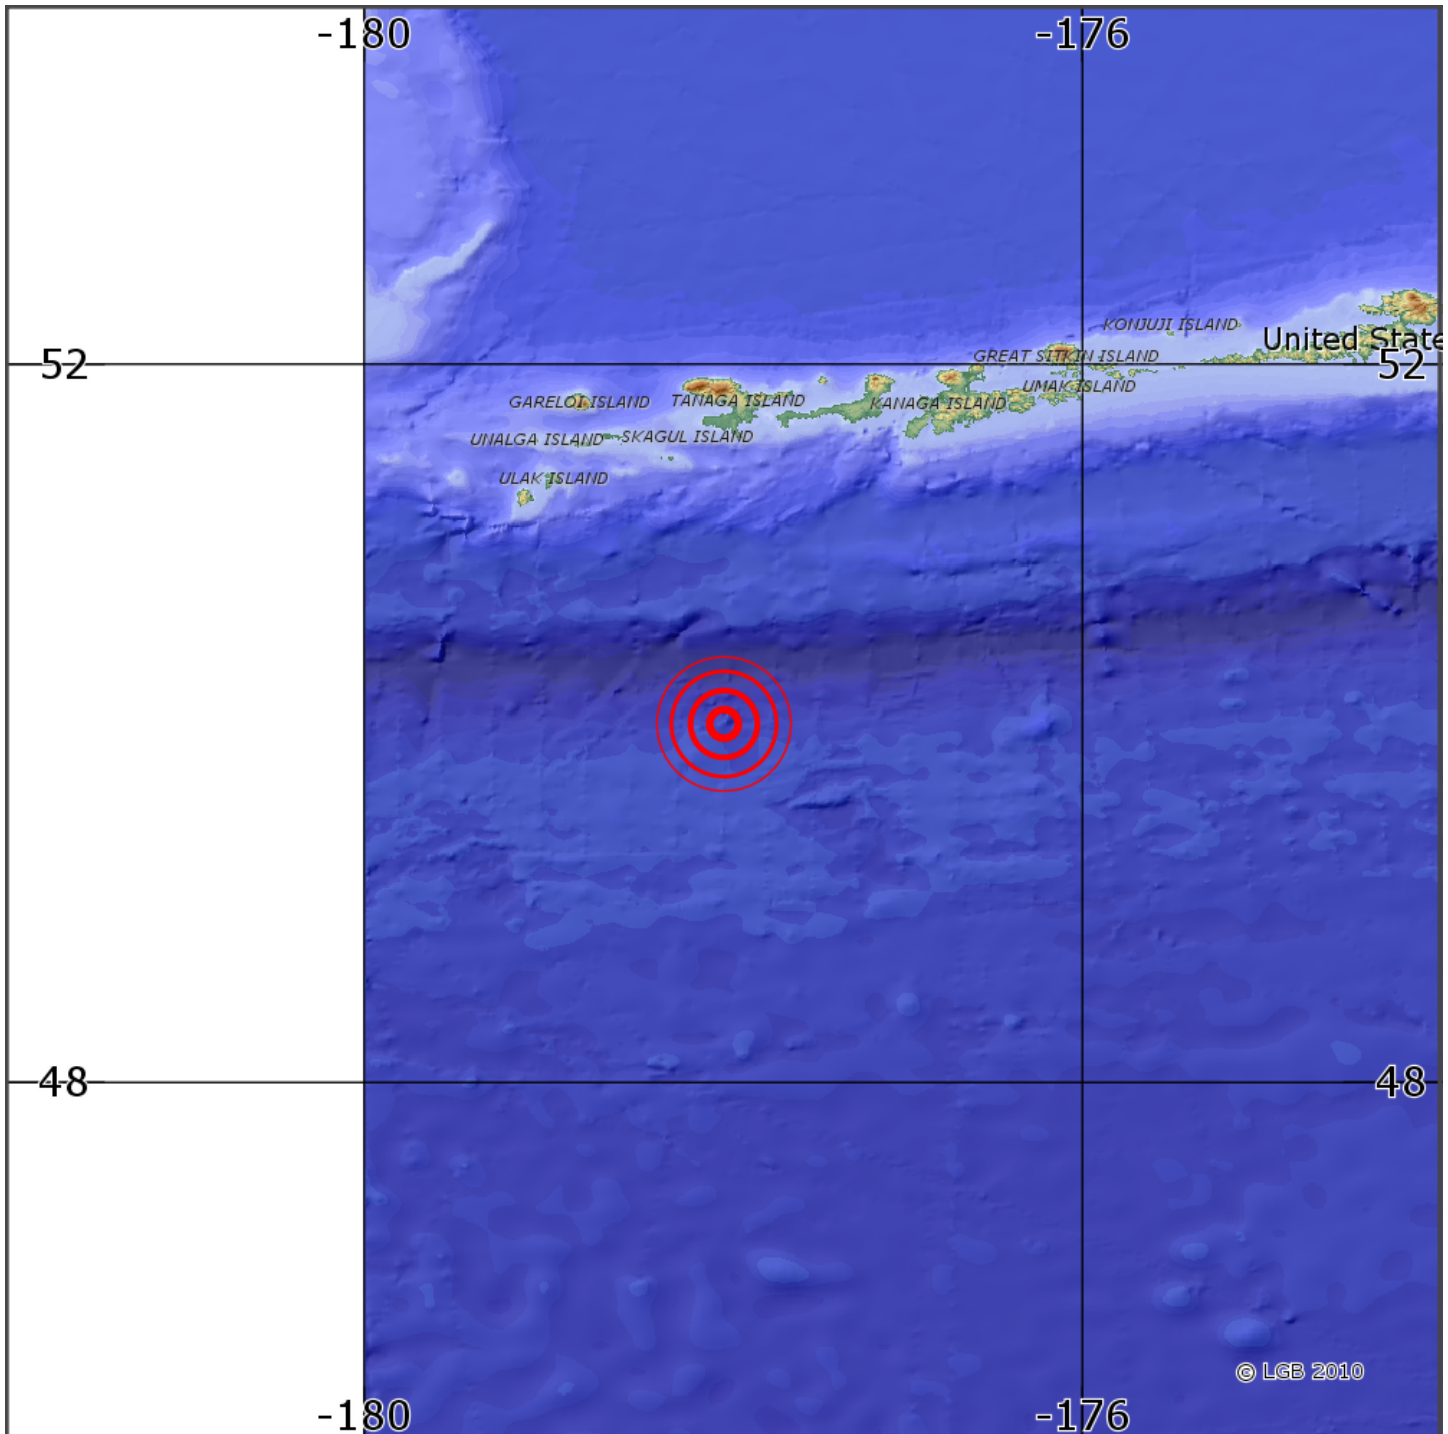

Automatische Erdbebenlokalisierung

Datum:	05.01.2019
Uhrzeit:	18:47:09.00
Ort:	ANDREANOF ISLANDS, ALEUTIAN IS.
Lage des Epizentrums:	
Länge:	-178.00
Breite:	50.00
Tiefe:	n.b.
Magnitude:	5.7
Qualität:	B

© Landesamt für Geologie und Bergbau Rheinland-Pfalz