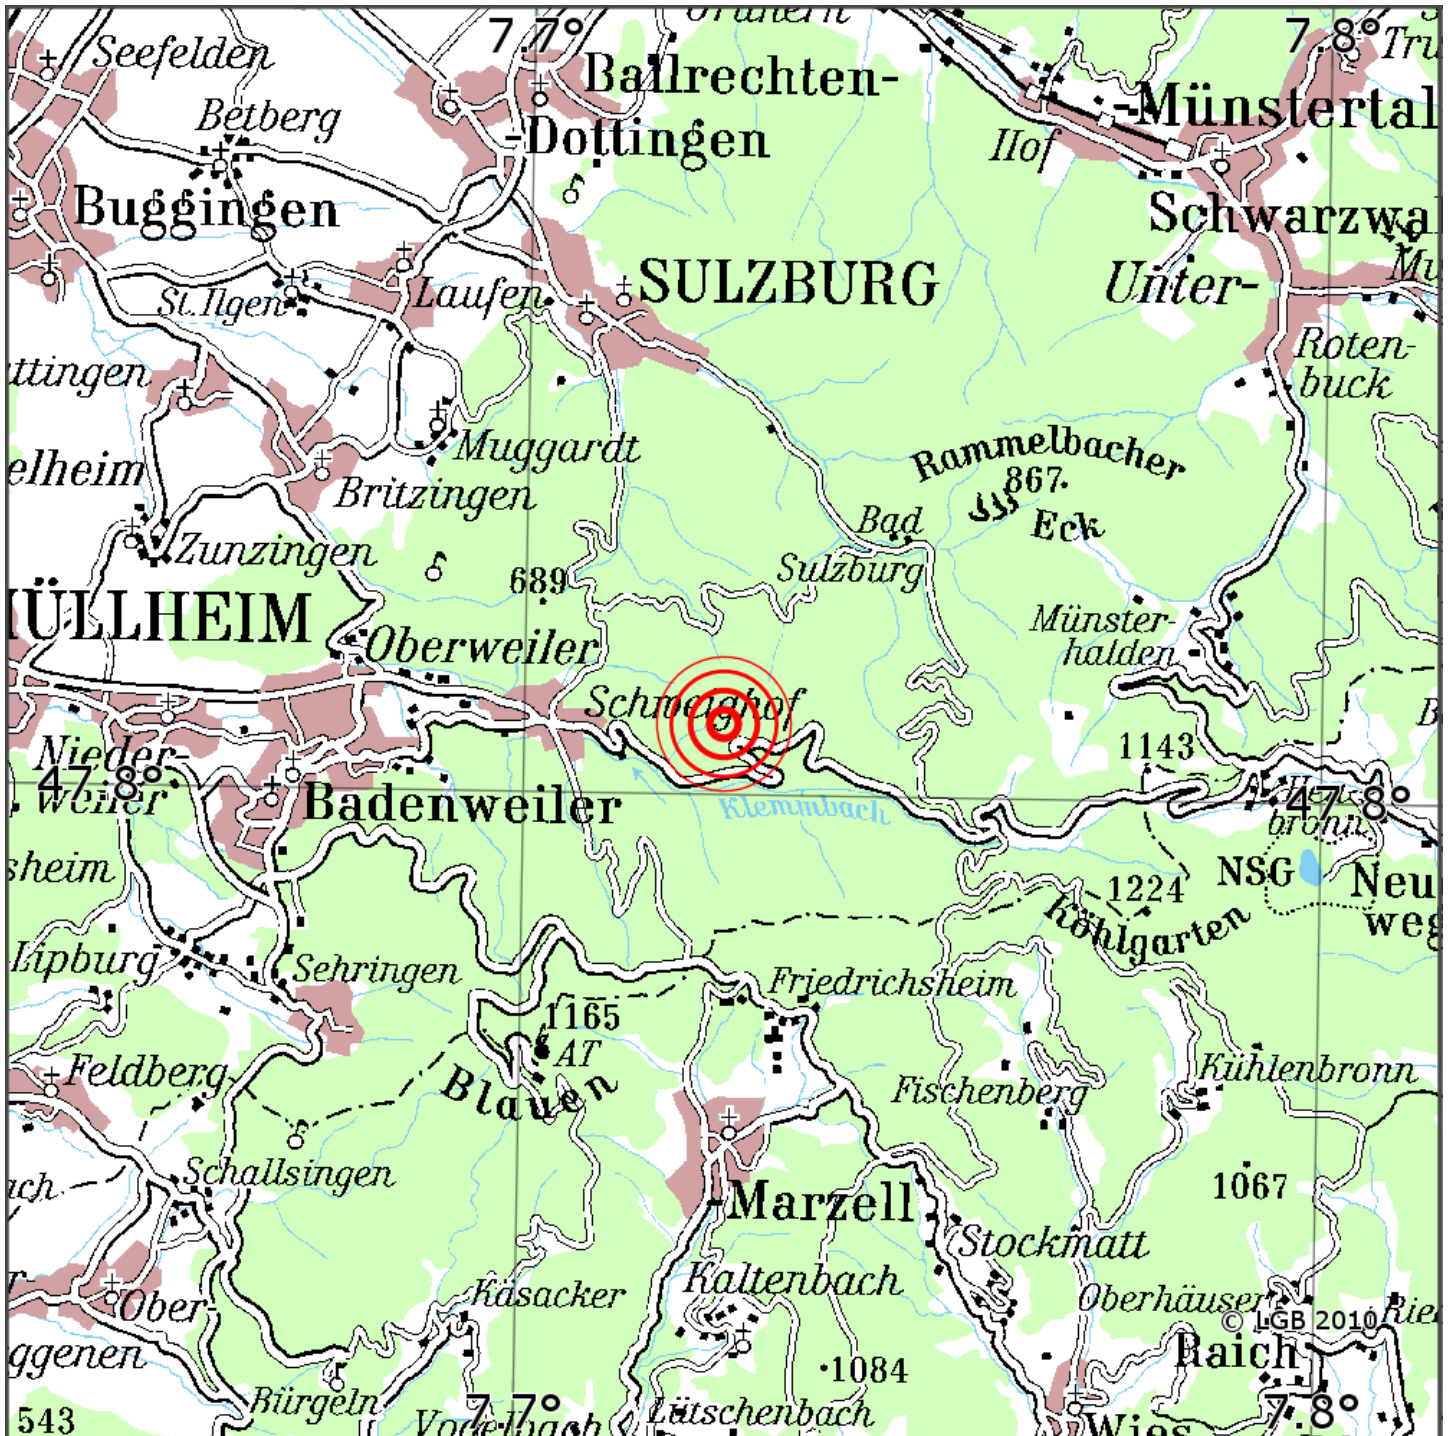

Manuelle Erdbebenlokalisierung

Datum:	04.01.2019
Uhrzeit:	16:26:16.18
Ort:	Muellheim/Lkrs. Brsg.-Hochschw./BW
Lage des Epizentrums:	
Länge:	07.73
Breite:	47.81
Tiefe:	15
Magnitude:	1.2
Qualität:	A

Kartendarstellung auf Grundlage der DTK200-v. © Bundesamt für Kartographie und Geodäsie, 2010