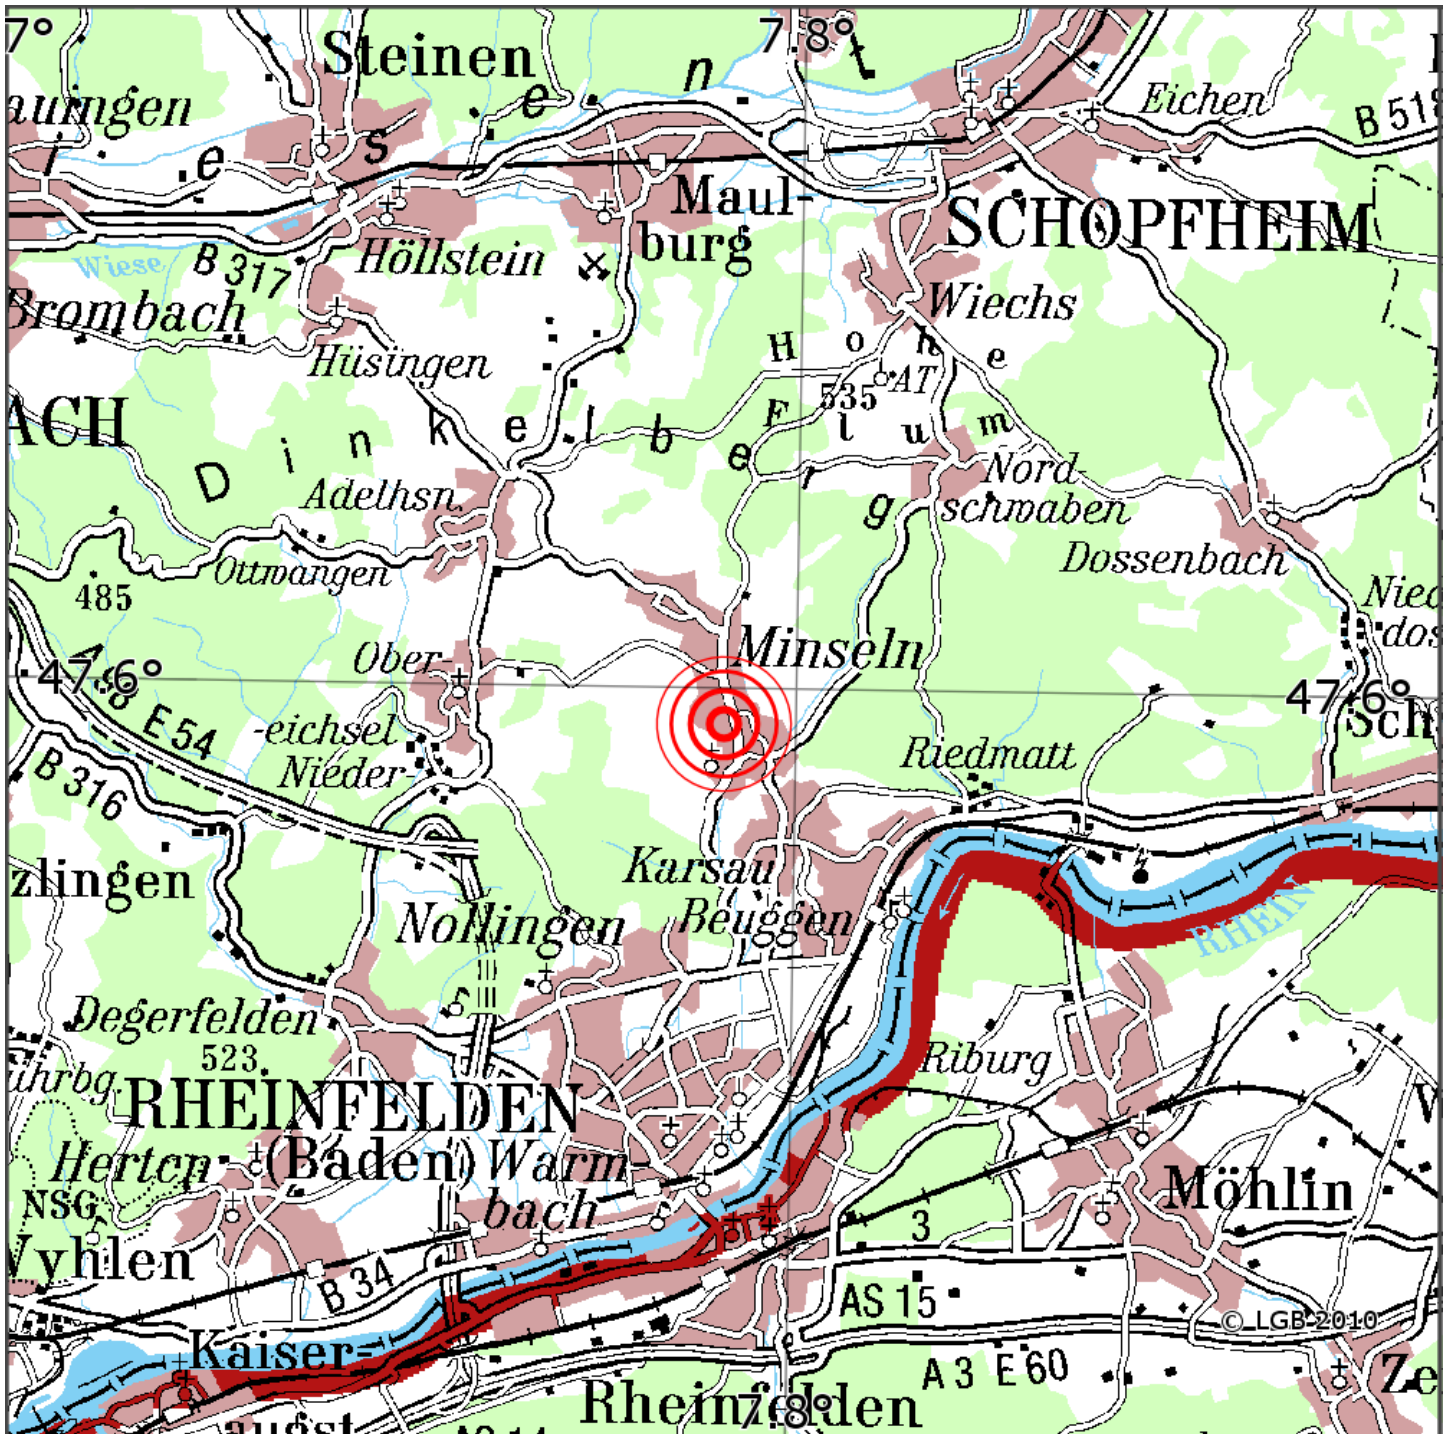

Manuelle Erdbebenlokalisierung

Datum:	07.01.2019
Uhrzeit:	00:15:57.91
Ort:	Rheinfelden/Lkrs. Loerrach/BW
Lage des Epizentrums:	
Länge:	07.79
Breite:	47.60
Tiefe:	14
Magnitude:	0.9
Qualität:	A

Kartendarstellung auf Grundlage der DTK200-v. © Bundesamt für Kartographie und Geodäsie, 2010