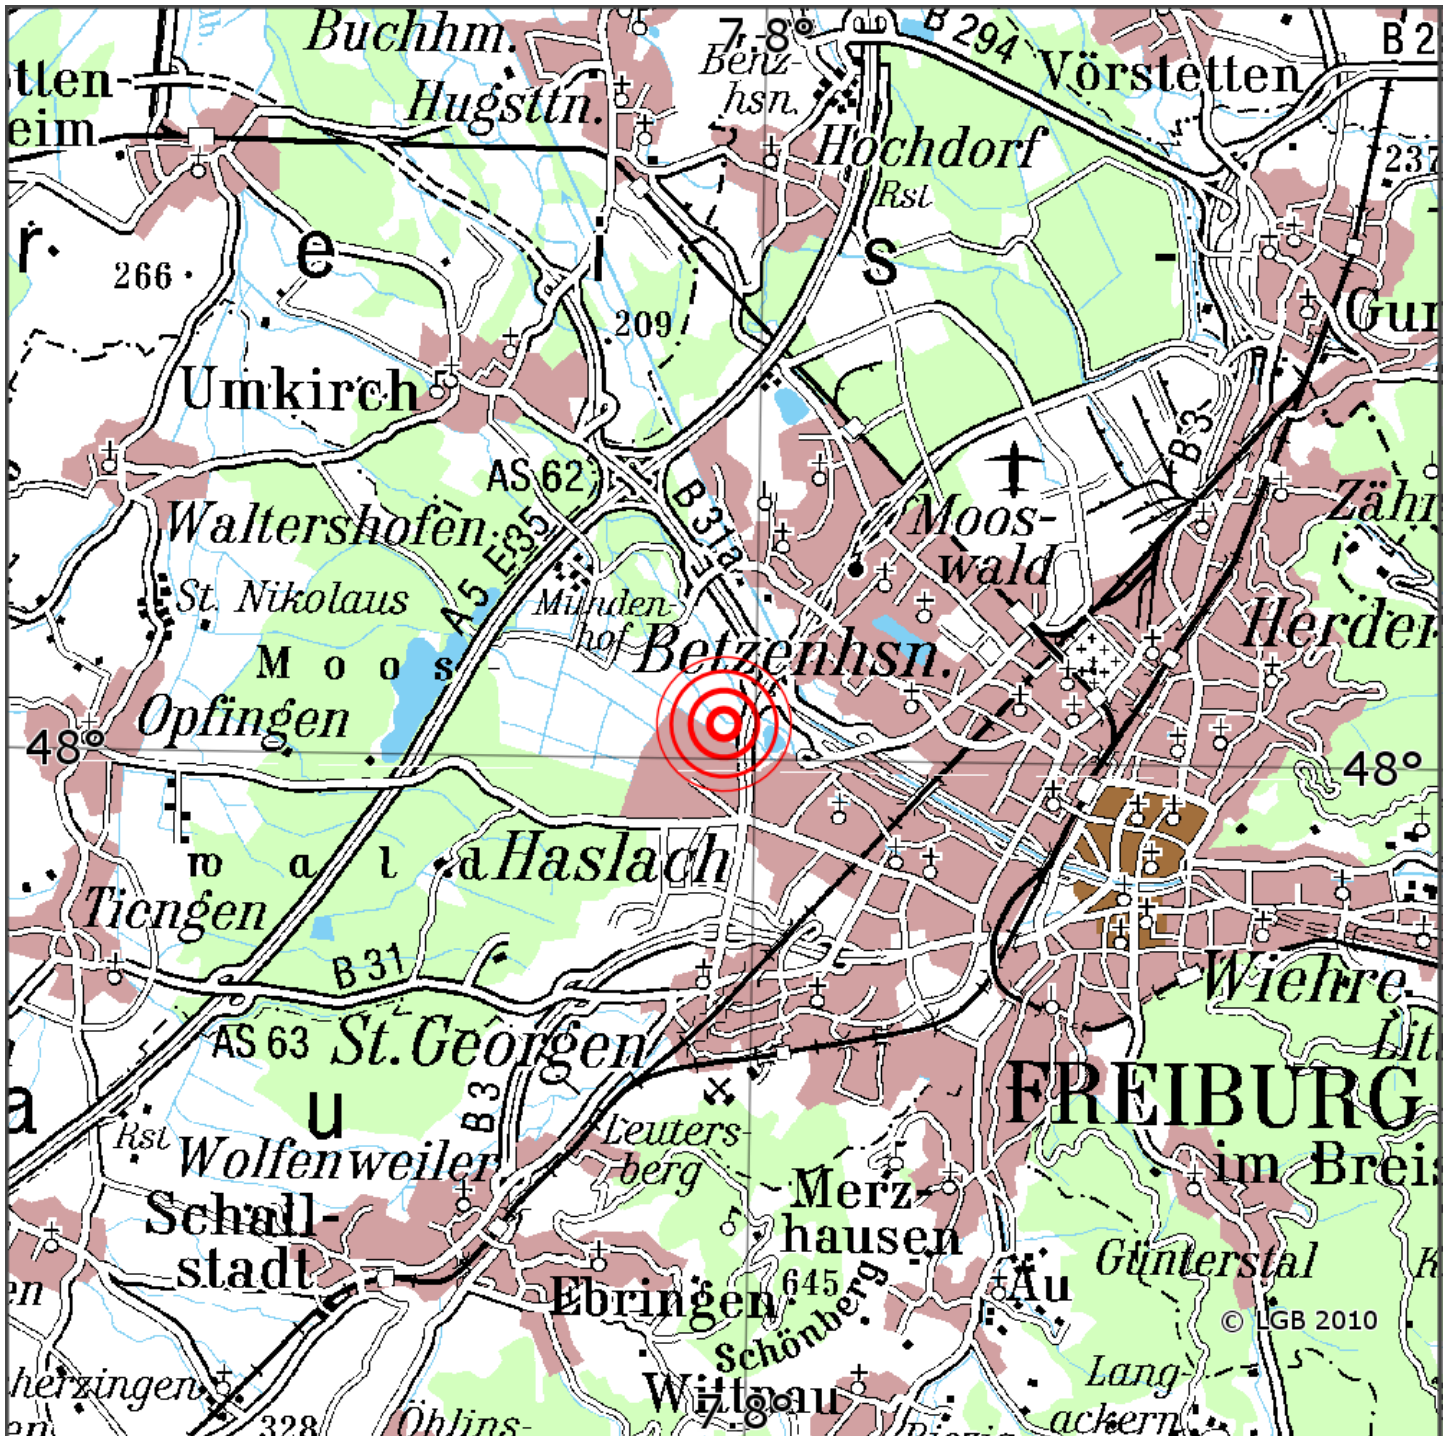

Manuelle Erdbebenlokalisierung

Datum:	08.01.2019
Uhrzeit:	23:49:01.58
Ort:	Freiburg im Breisgau/BW
Lage des Epizentrums:	
Länge:	07.80
Breite:	48.00
Tiefe:	13
Magnitude:	0.7
Qualität:	A

Kartendarstellung auf Grundlage der DTK200-v. © Bundesamt für Kartographie und Geodäsie, 2010