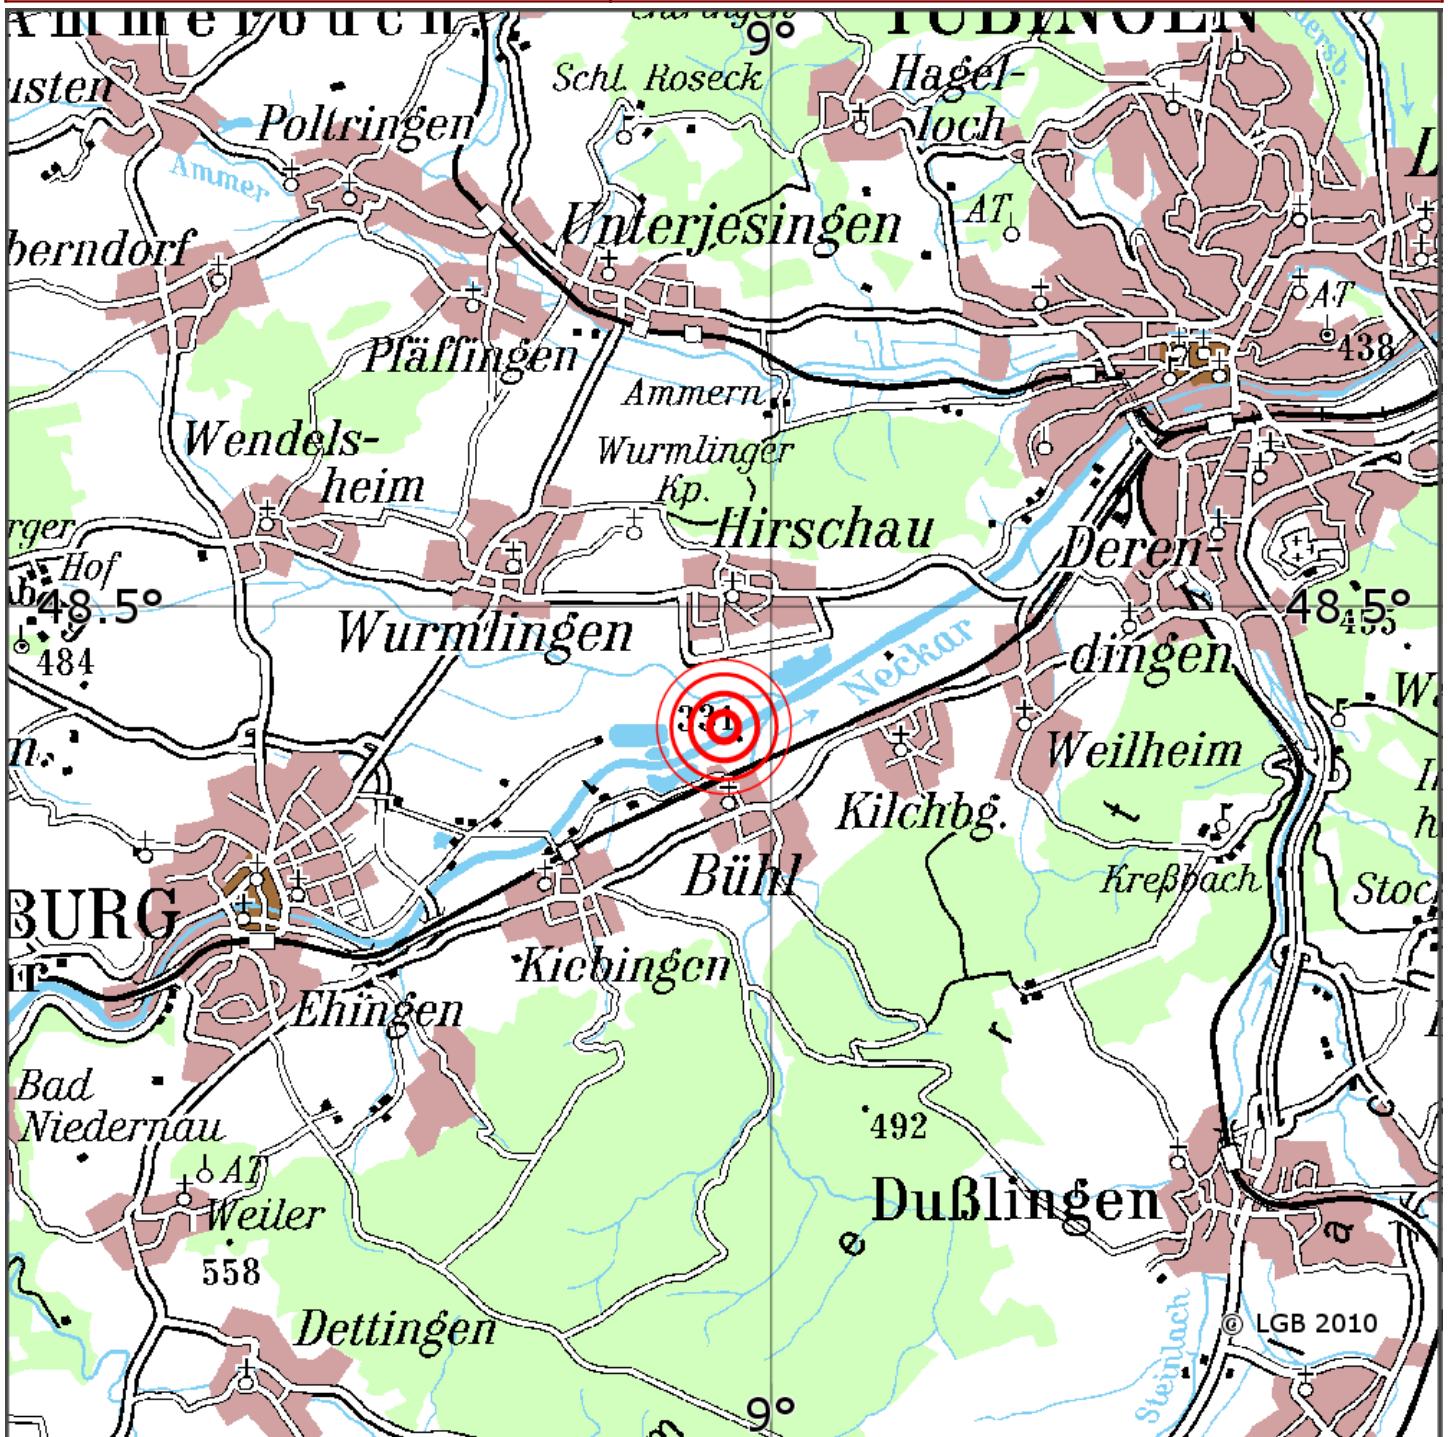

Manuelle Erdbebenlokalisierung

Datum:	25.10.2016
Uhrzeit:	20:05:54.27
Ort:	Tuebingen/Lkrs. Tuebingen/BW Q
Lage des Epizentrums:	
Länge:	08.994
Breite:	48.490
Tiefe:	11
Magnitude:	1.5
Qualität:	

Kartendarstellung auf Grundlage der DTK200-v © Bundesamt für Kartographie und Geodäsie, 2010