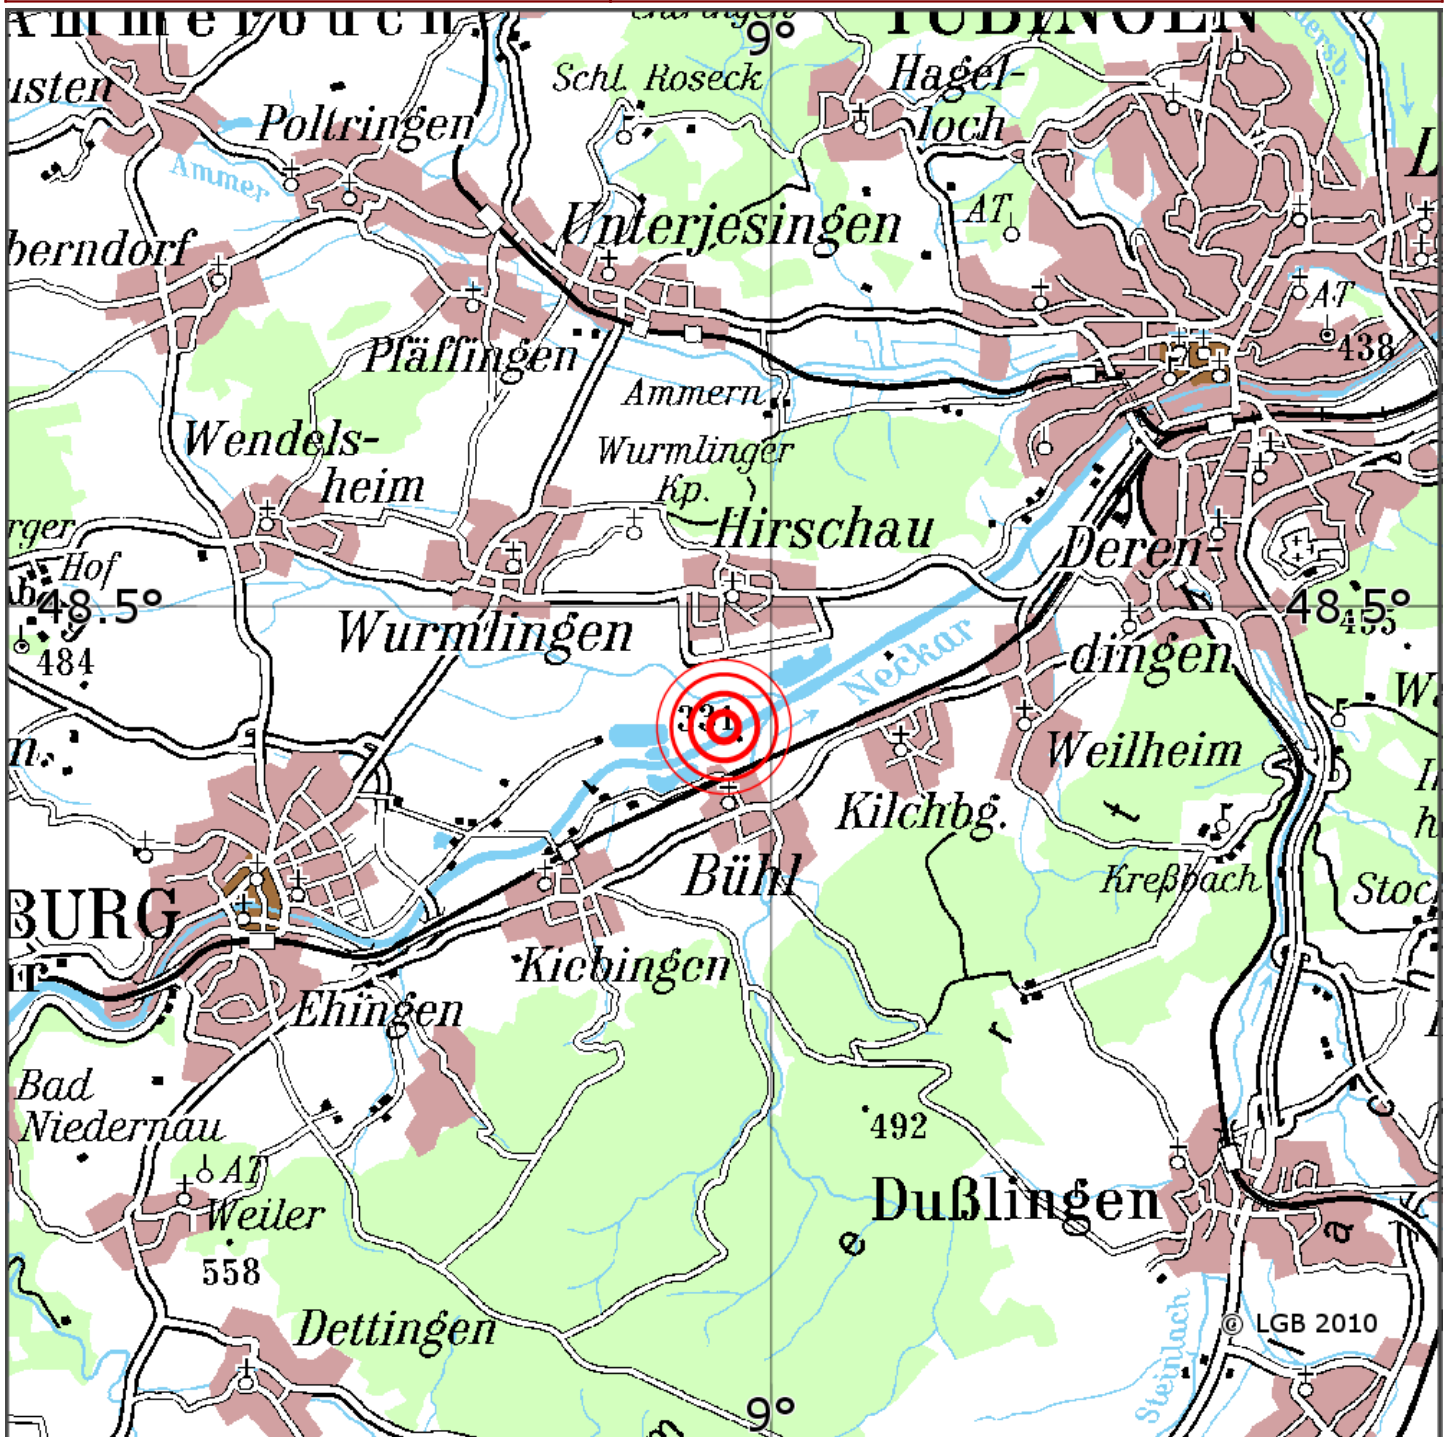

## Manuelle Erdbebenlokalisierung

Datum:	25.10.2016
Uhrzeit:	20:05:54.27
Ort:	Tuebingen/Lkrs. Tuebingen/BW Q
Lage des Epizentrums:	
Länge:	9.50
Breite:	48.49
Tiefe:	11
Magnitude:	1.5
Qualität:	1

Kartendarstellung auf Grundlage der DTK200-v © Bundesamt für Kartographie und Geodäsie, 2010