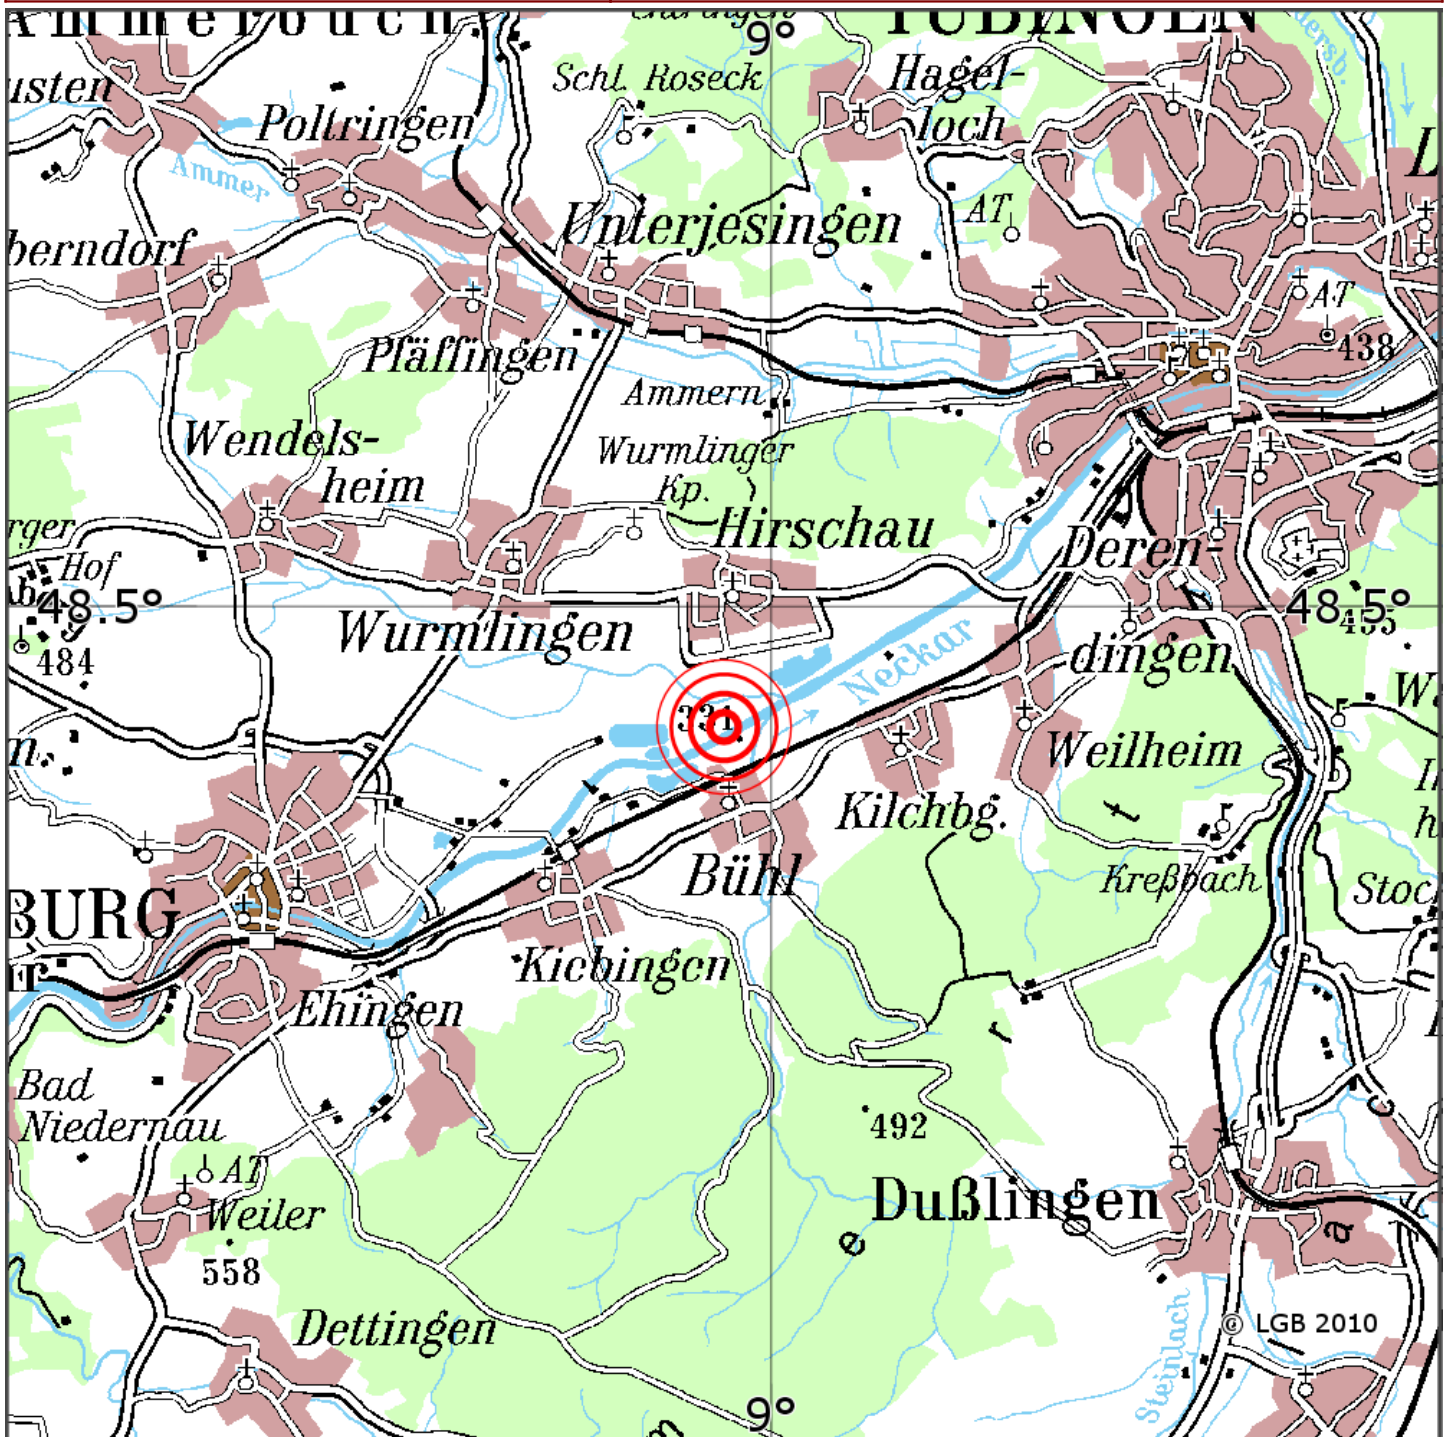

Manuelle Erdbebenlokalisierung

Datum:	25.10.2016
Uhrzeit:	20:05:54.27
Ort:	Tuebingen/Lkrs. Tuebingen/BW Q
Lage des Epizentrums:	
Länge:	08.99
Breite:	48.49
Tiefe:	11
Magnitude:	1.5
Qualität:	

Kartendarstellung auf Grundlage der DTK200-v © Bundesamt für Kartographie und Geodäsie, 2010