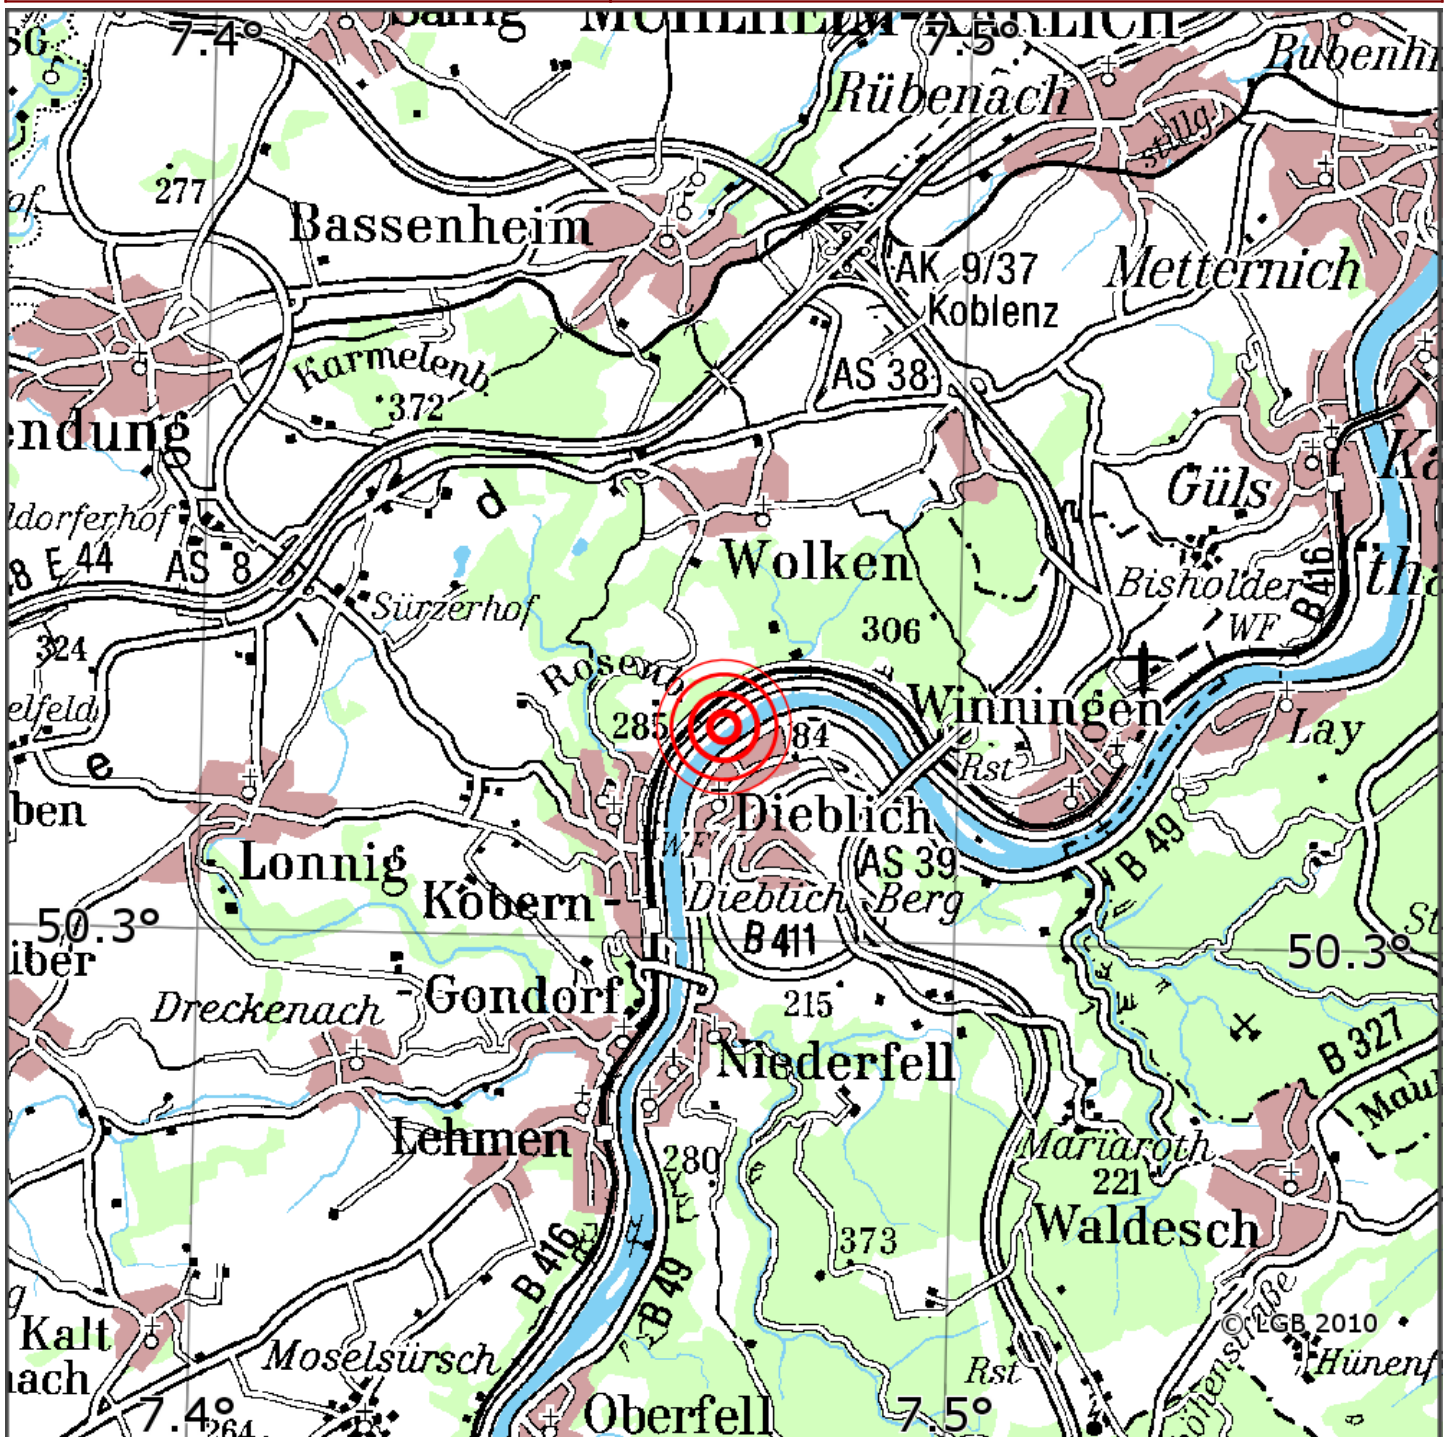

Manuelle Erdbebenlokalisierung

Datum:	12.02.2019
Uhrzeit:	04:21:28.61
Ort:	Kobern-Gondorf/Lkrs. Mayen-Kob./RLP
Lage des Epizentrums:	
Länge:	07.47
Breite:	50.32
Tiefe:	6
Magnitude:	2.6
Qualität:	A

Kartendarstellung auf Grundlage der DTK200-v. © Bundesamt für Kartographie und Geodäsie, 2010