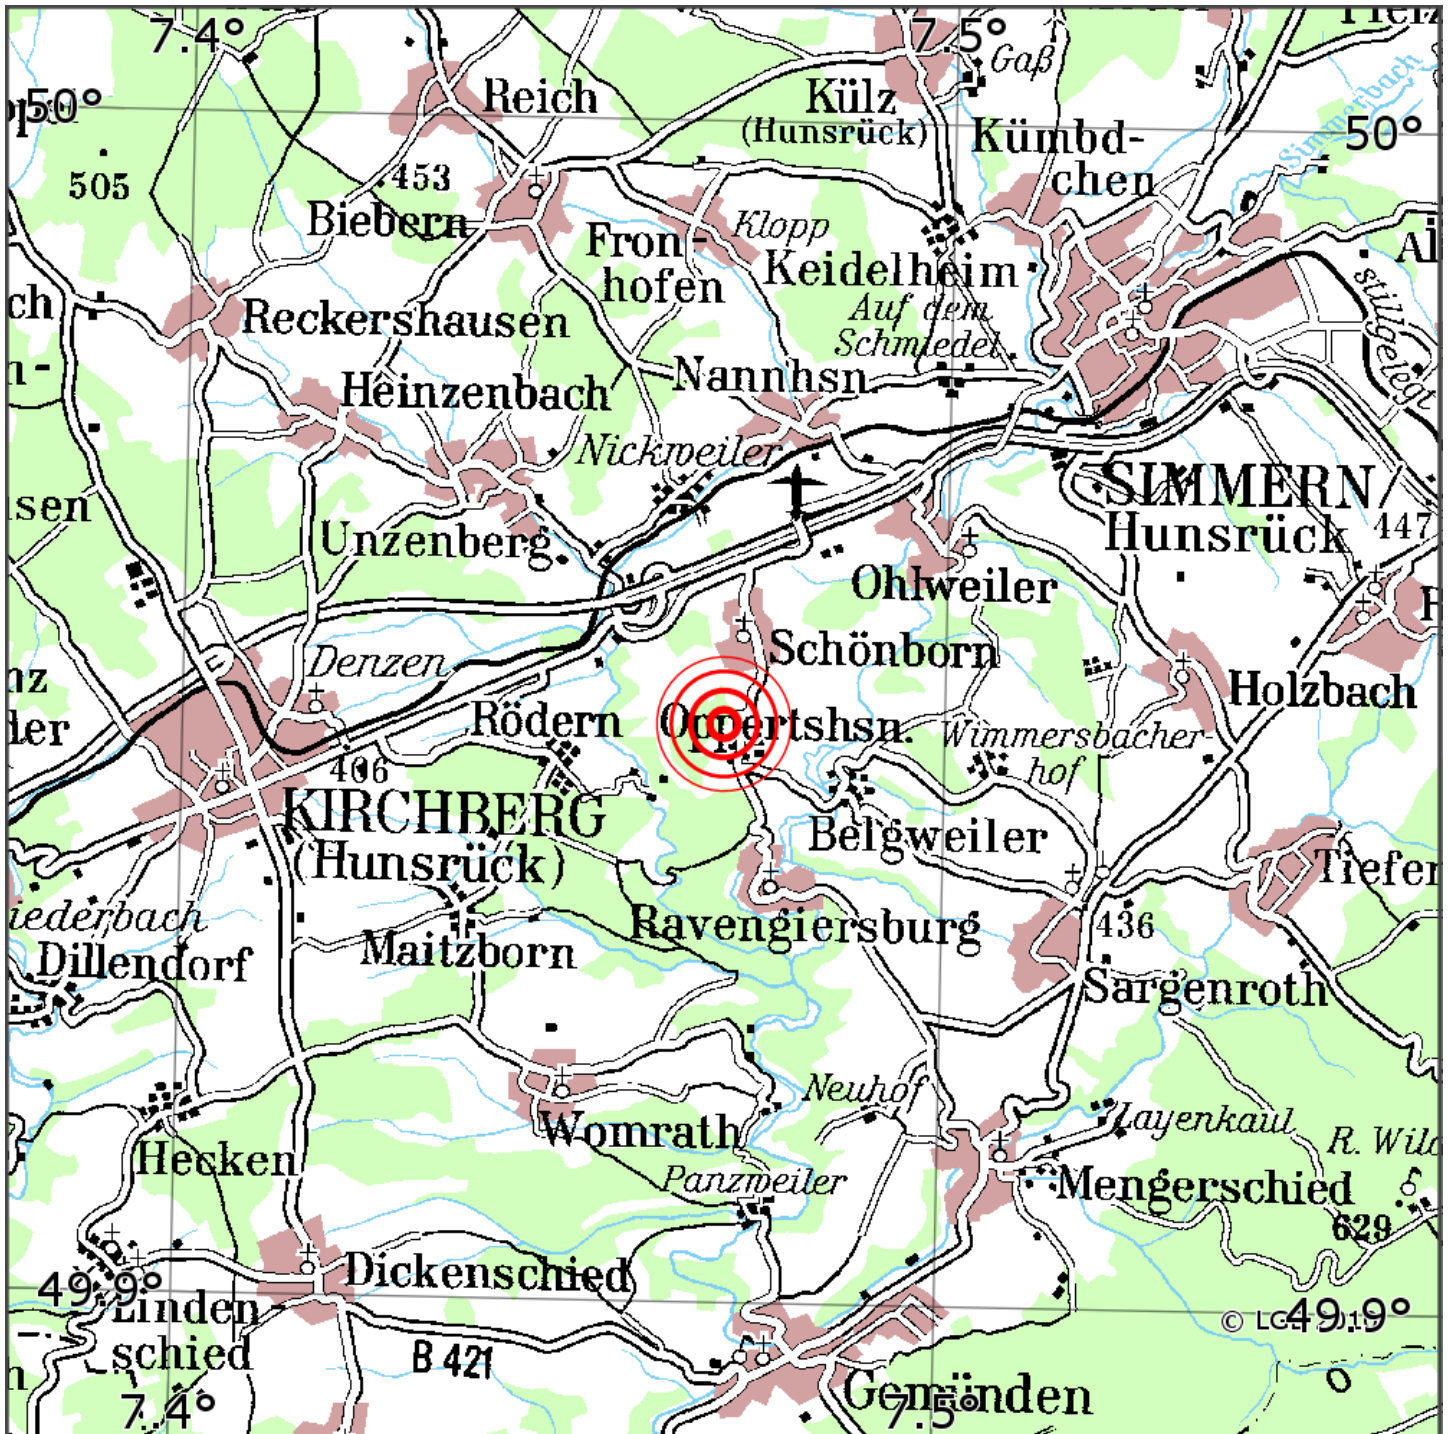

## Manuelle Erdbebenlokalisierung

Datum:	05.04.2019
Uhrzeit:	03:32:59.71
Ort:	Oppertshausen/Rhein-Hunsr.-Krs./RP
Lage des Epizentrums:	
Länge:	07.47
Breite:	49.95
Tiefe:	20*
Magnitude:	1.3
Qualität:	A

Kartendarstellung auf Grundlage der DTK200-v. © Bundesamt für Kartographie und Geodäsie, 2010