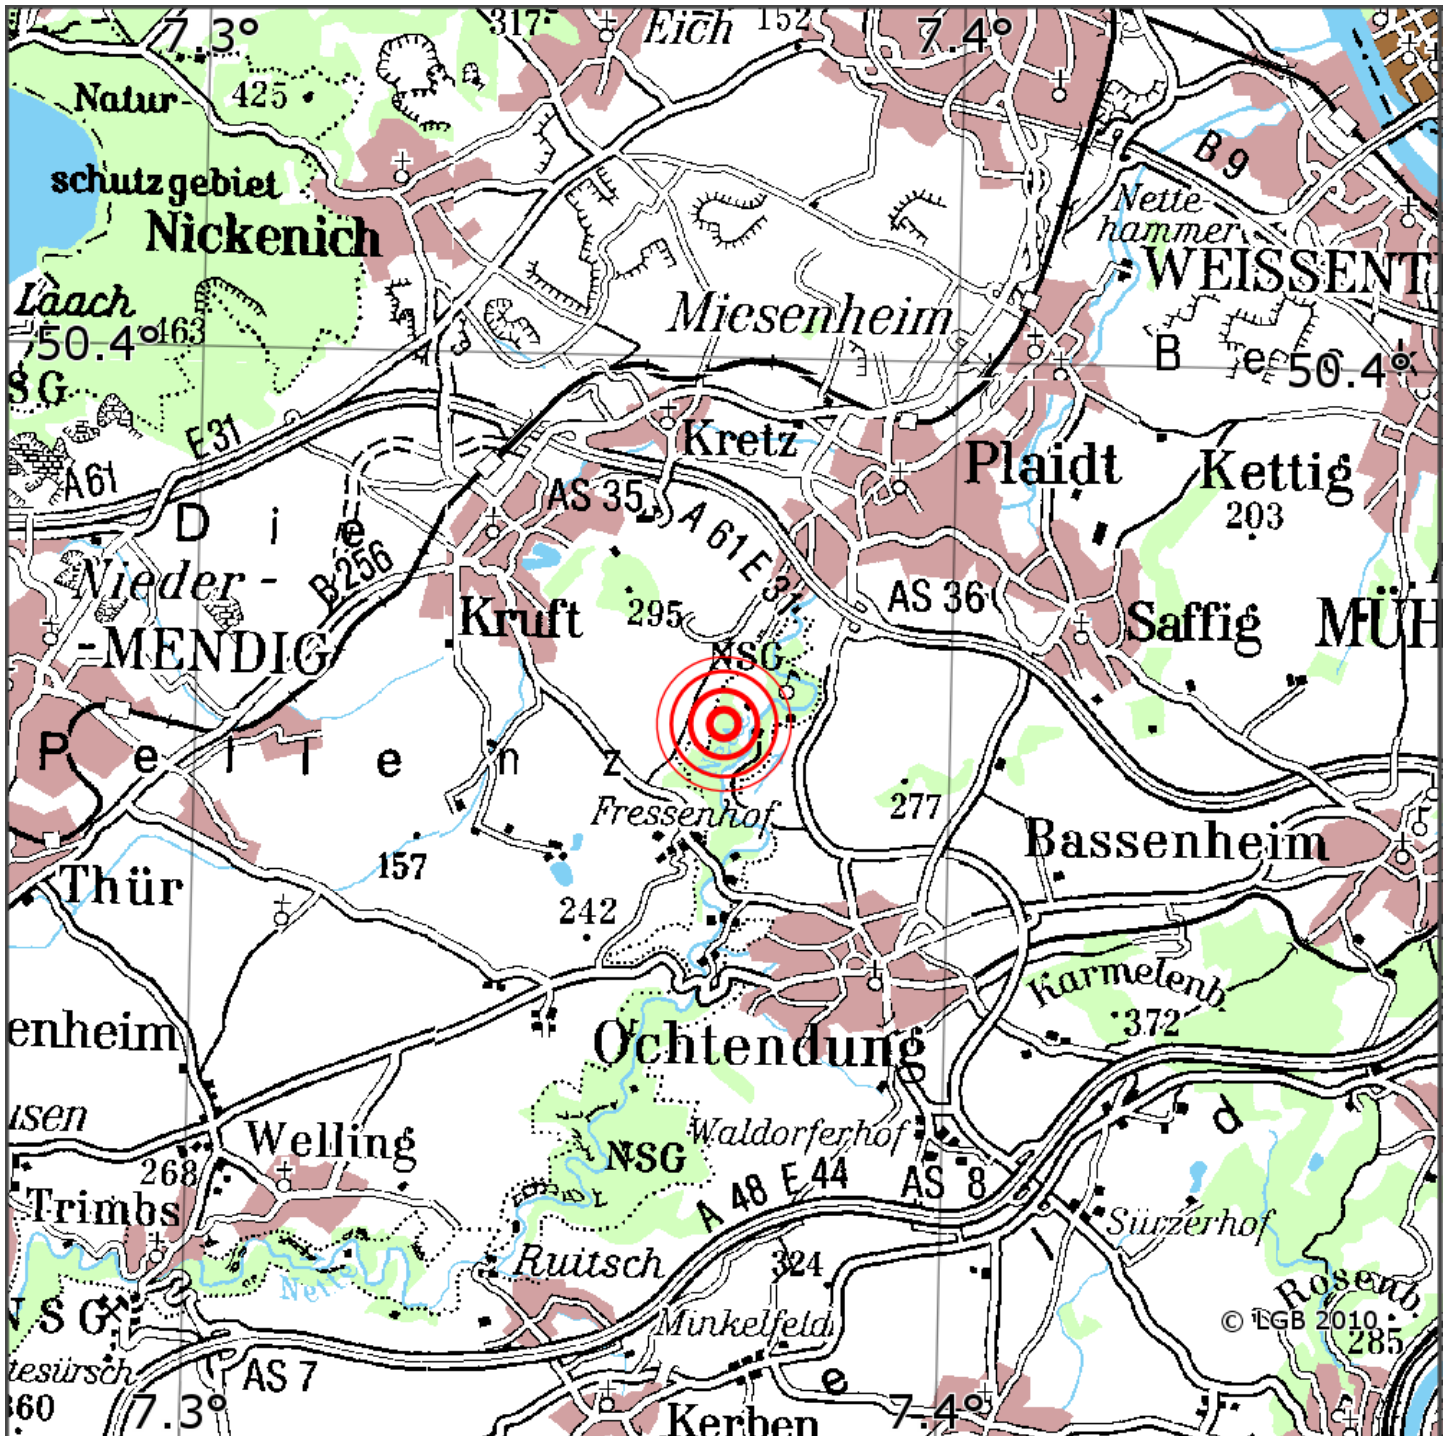

Manuelle Erdbebenlokalisierung

Datum:	06.04.2019
Uhrzeit:	01:33:37.86
Ort:	Plaidt/Lkrs. Mayen-Koblenz/RLP
Lage des Epizentrums:	
Länge:	07.37
Breite:	50.37
Tiefe:	11
Magnitude:	0.4
Qualität:	A

Kartendarstellung auf Grundlage der DTK200-v. © Bundesamt für Kartographie und Geodäsie, 2010