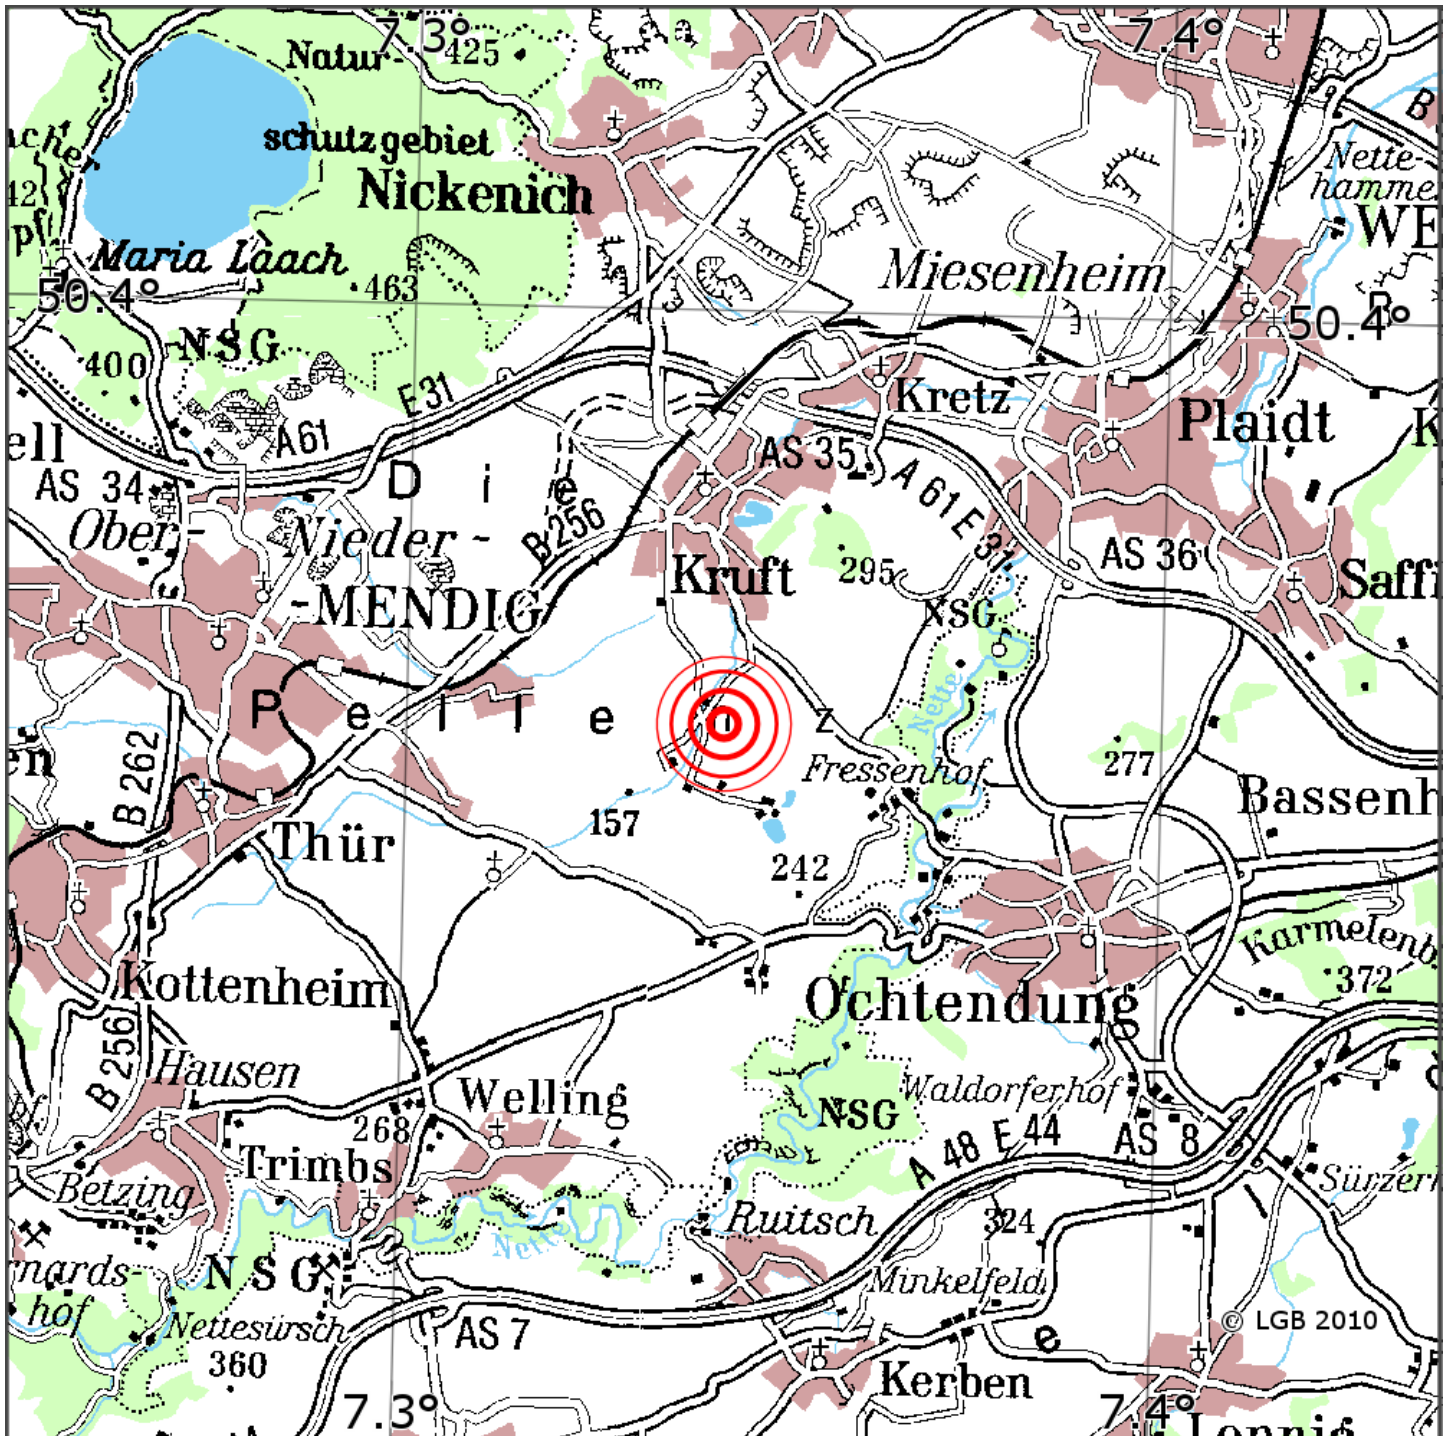

Manuelle Erdbebenlokalisierung

Datum:	06.04.2019
Uhrzeit:	15:01:48.17
Ort:	Kruft/Lkrs. Mayen-Koblenz/RLP
Lage des Epizentrums:	
Länge:	07.34
Breite:	50.37
Tiefe:	6
Magnitude:	1.0
Qualität:	A

Kartendarstellung auf Grundlage der DTK200-v. © Bundesamt für Kartographie und Geodäsie, 2010