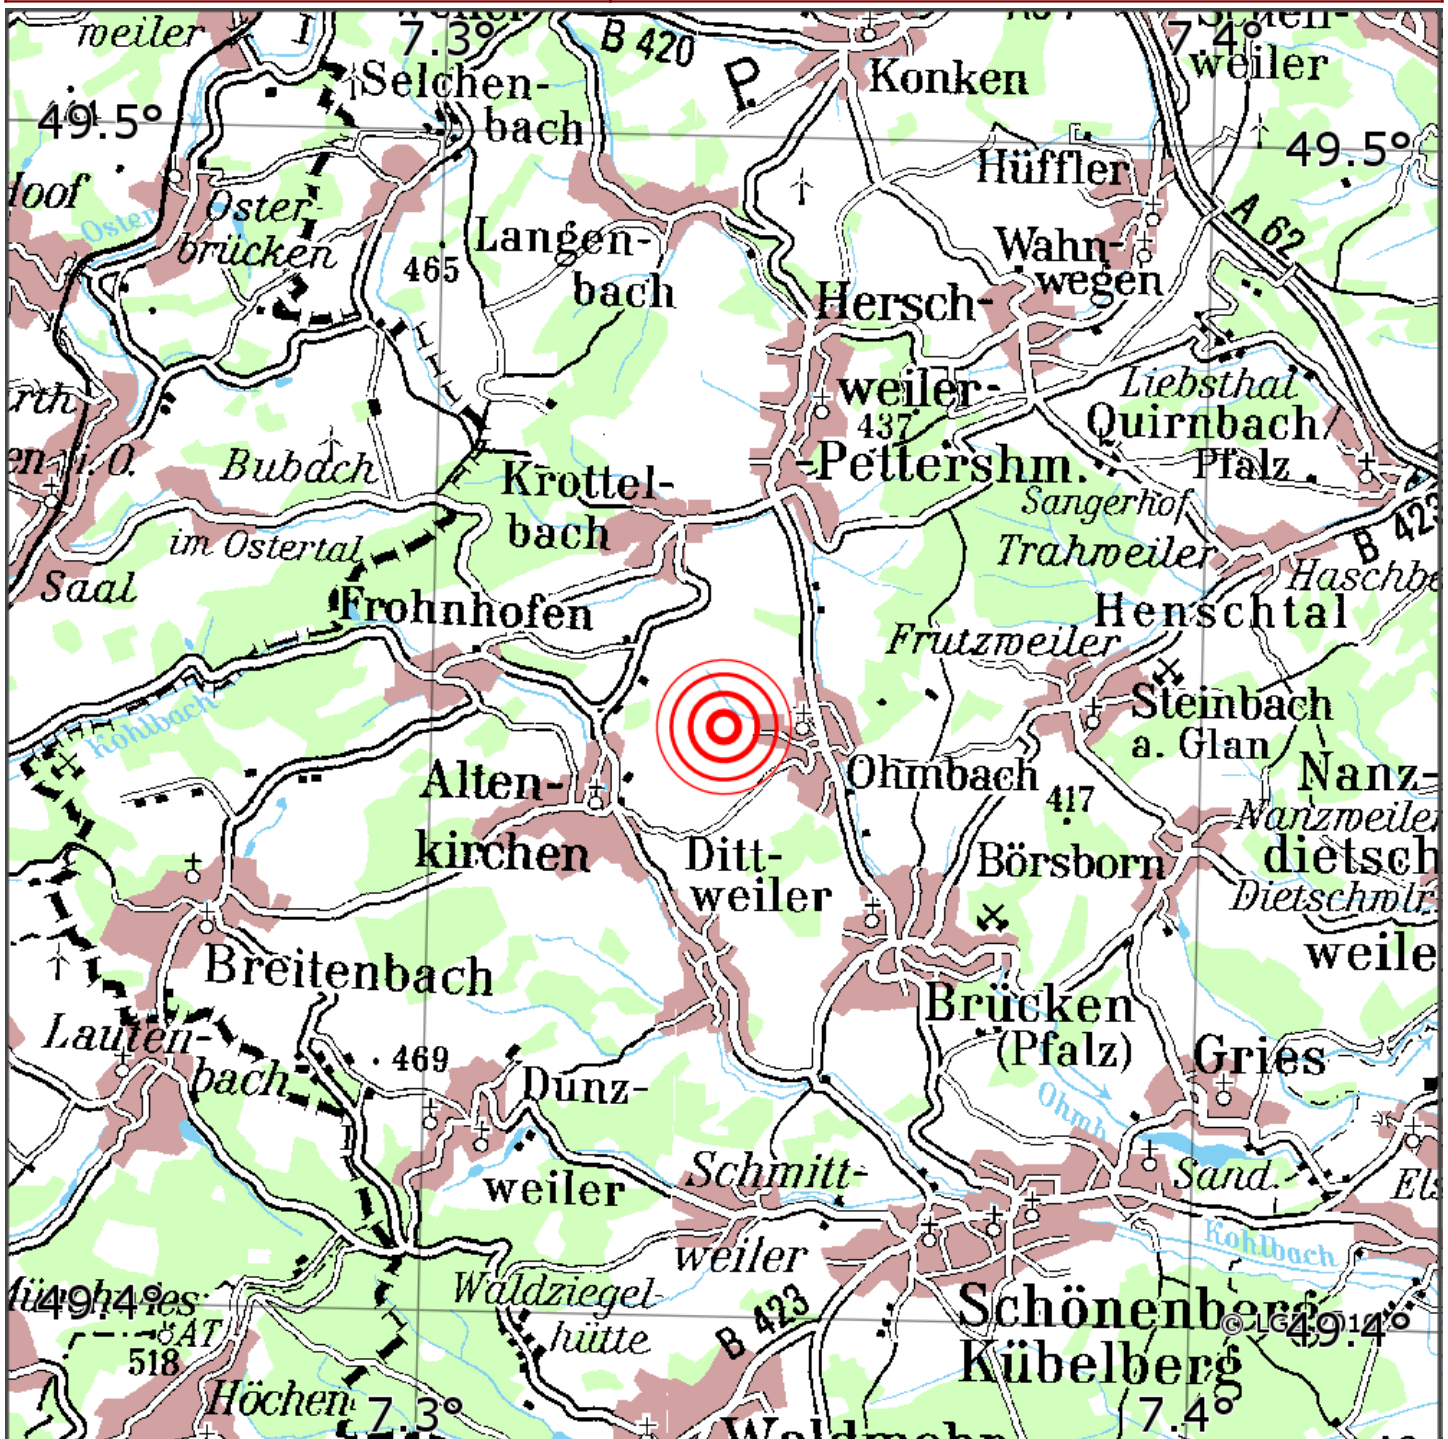

Manuelle Erdbebenlokalisierung

Datum:	05.04.2019
Uhrzeit:	00:11:44.35
Ort:	Ohmbach/Lkrs. Kusel/RLP
Lage des Epizentrums:	
Länge:	07.34
Breite:	49.45
Tiefe:	5*
Magnitude:	1.3
Qualität:	A

Kartendarstellung auf Grundlage der DTK200-v. © Bundesamt für Kartographie und Geodäsie, 2010