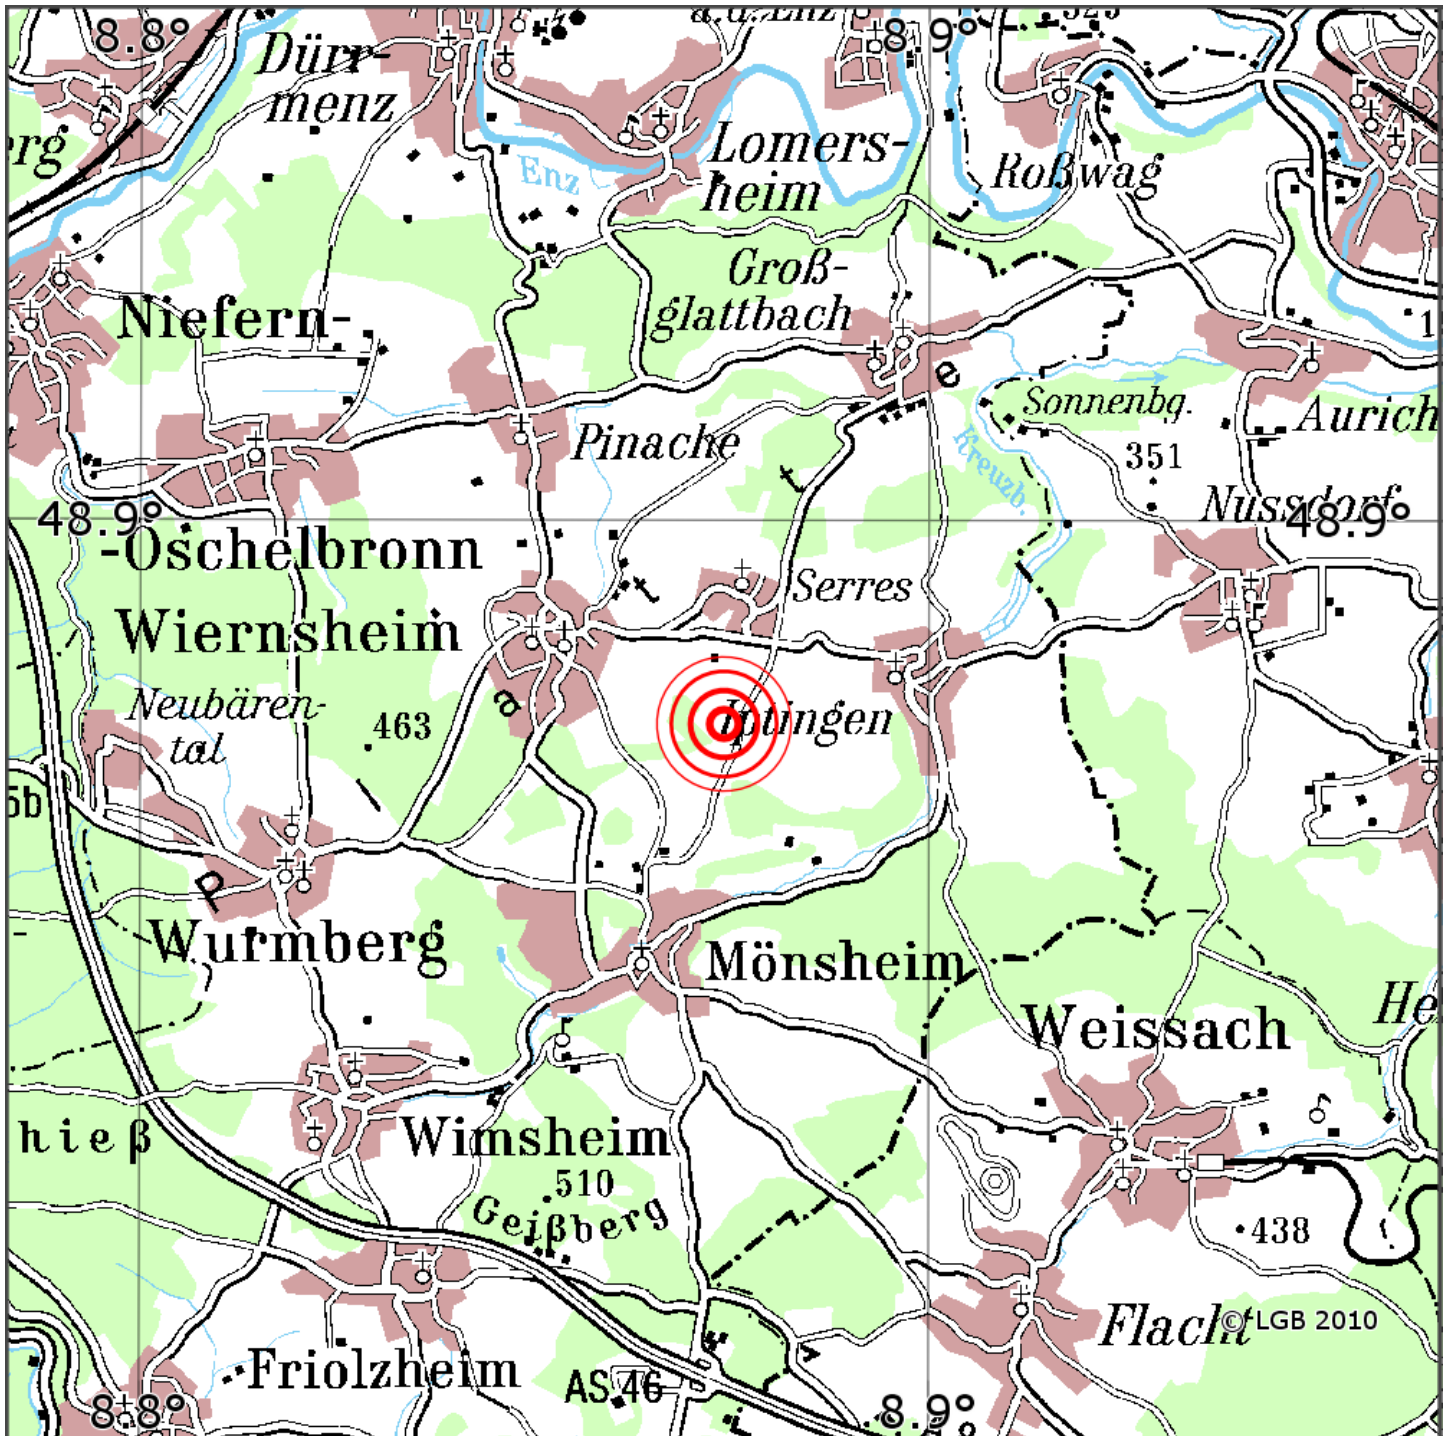

Manuelle Erdbebenlokalisierung

| | |
|-----------------------|------------------------|
| Datum: | 07.04.2019 |
| Uhrzeit: | 01:26:03.55 |
| Ort: | Wiernsheim/Enzkreis/BW |
| Lage des Epizentrums: | |
| Länge: | 08.87 |
| Breite: | 48.88 |
| Tiefe: | 19 |
| Magnitude: | 0.9 |
| Qualität: | A |

Kartendarstellung auf Grundlage der DTK200-v. © Bundesamt für Kartographie und Geodäsie, 2010