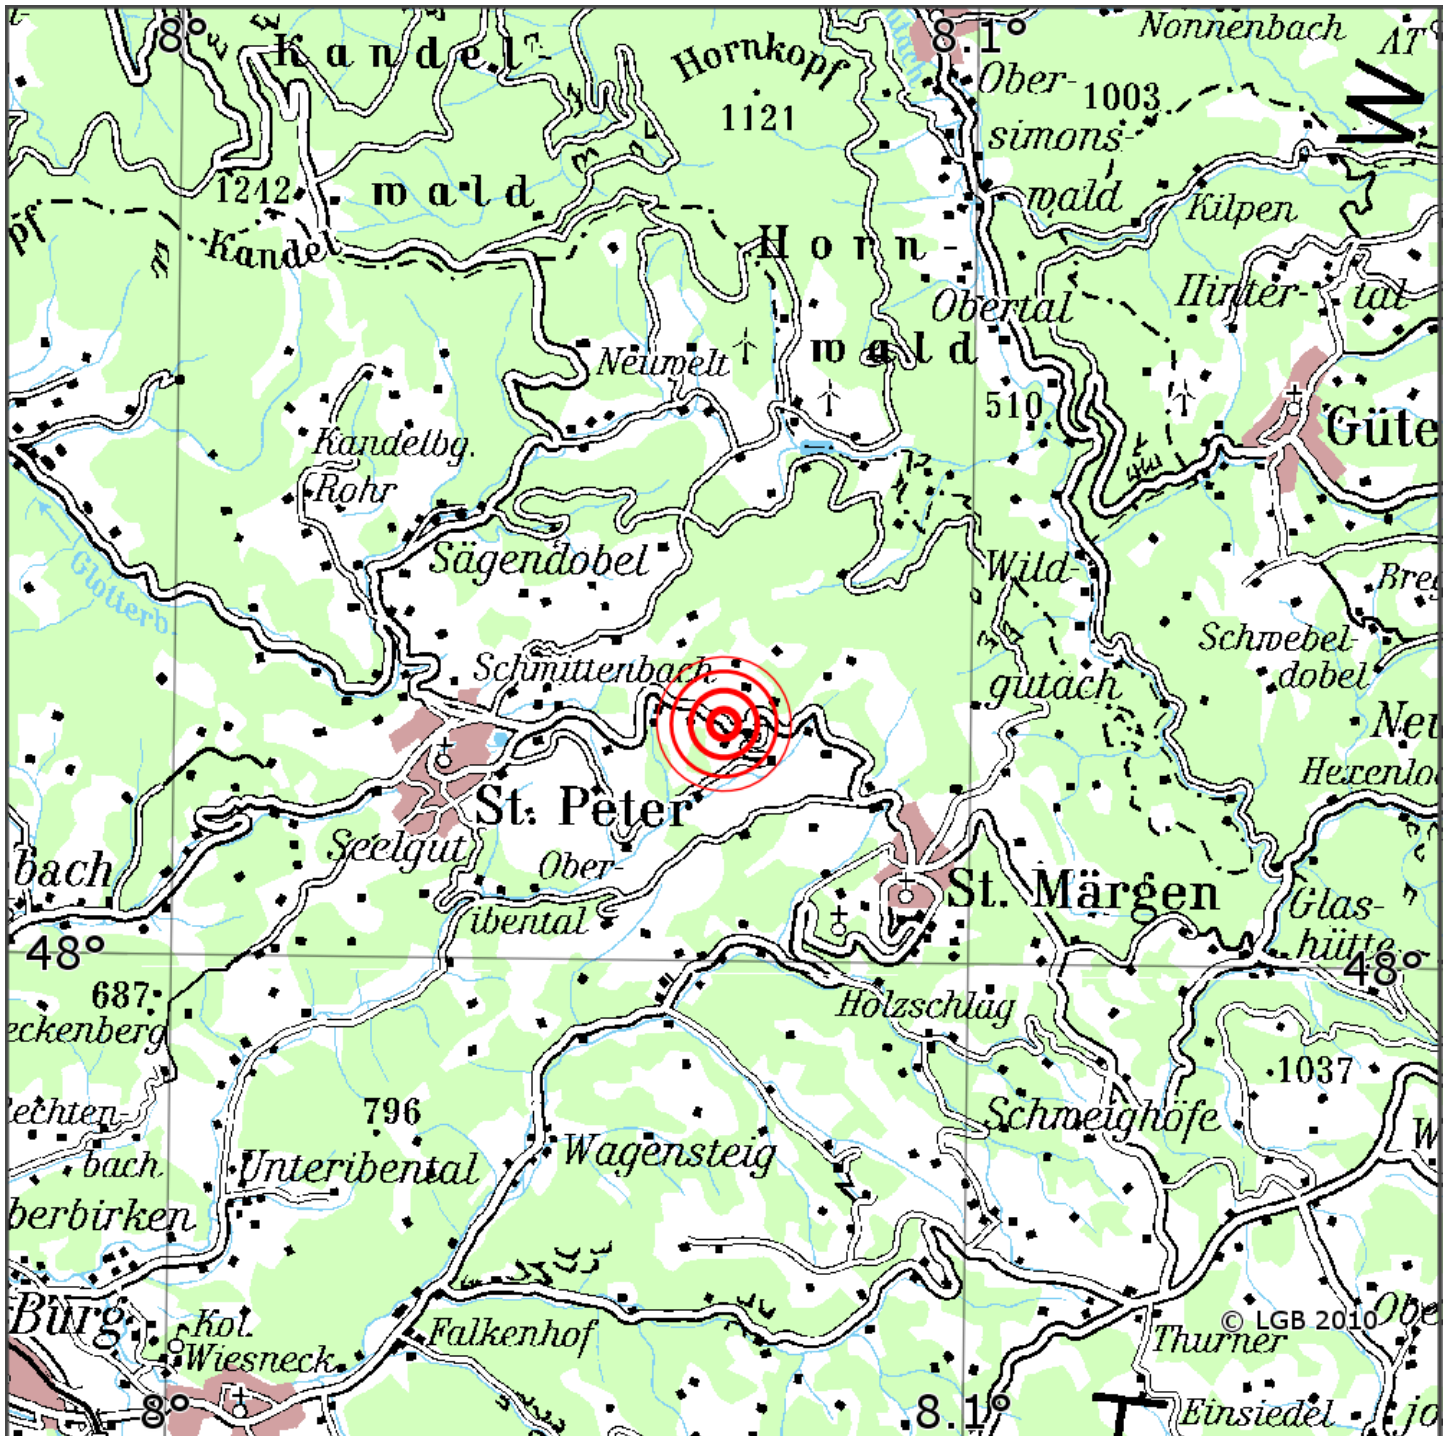

## Manuelle Erdbebenlokalisierung

Datum:	06.04.2019
Uhrzeit:	04:13:53.31
Ort:	St. Peter/Lkrs. Breisgau-Hochs./BW
Lage des Epizentrums:	
Länge:	08.07
Breite:	48.02
Tiefe:	10
Magnitude:	1.1
Qualität:	A

Kartendarstellung auf Grundlage der DTK200-v. © Bundesamt für Kartographie und Geodäsie, 2010