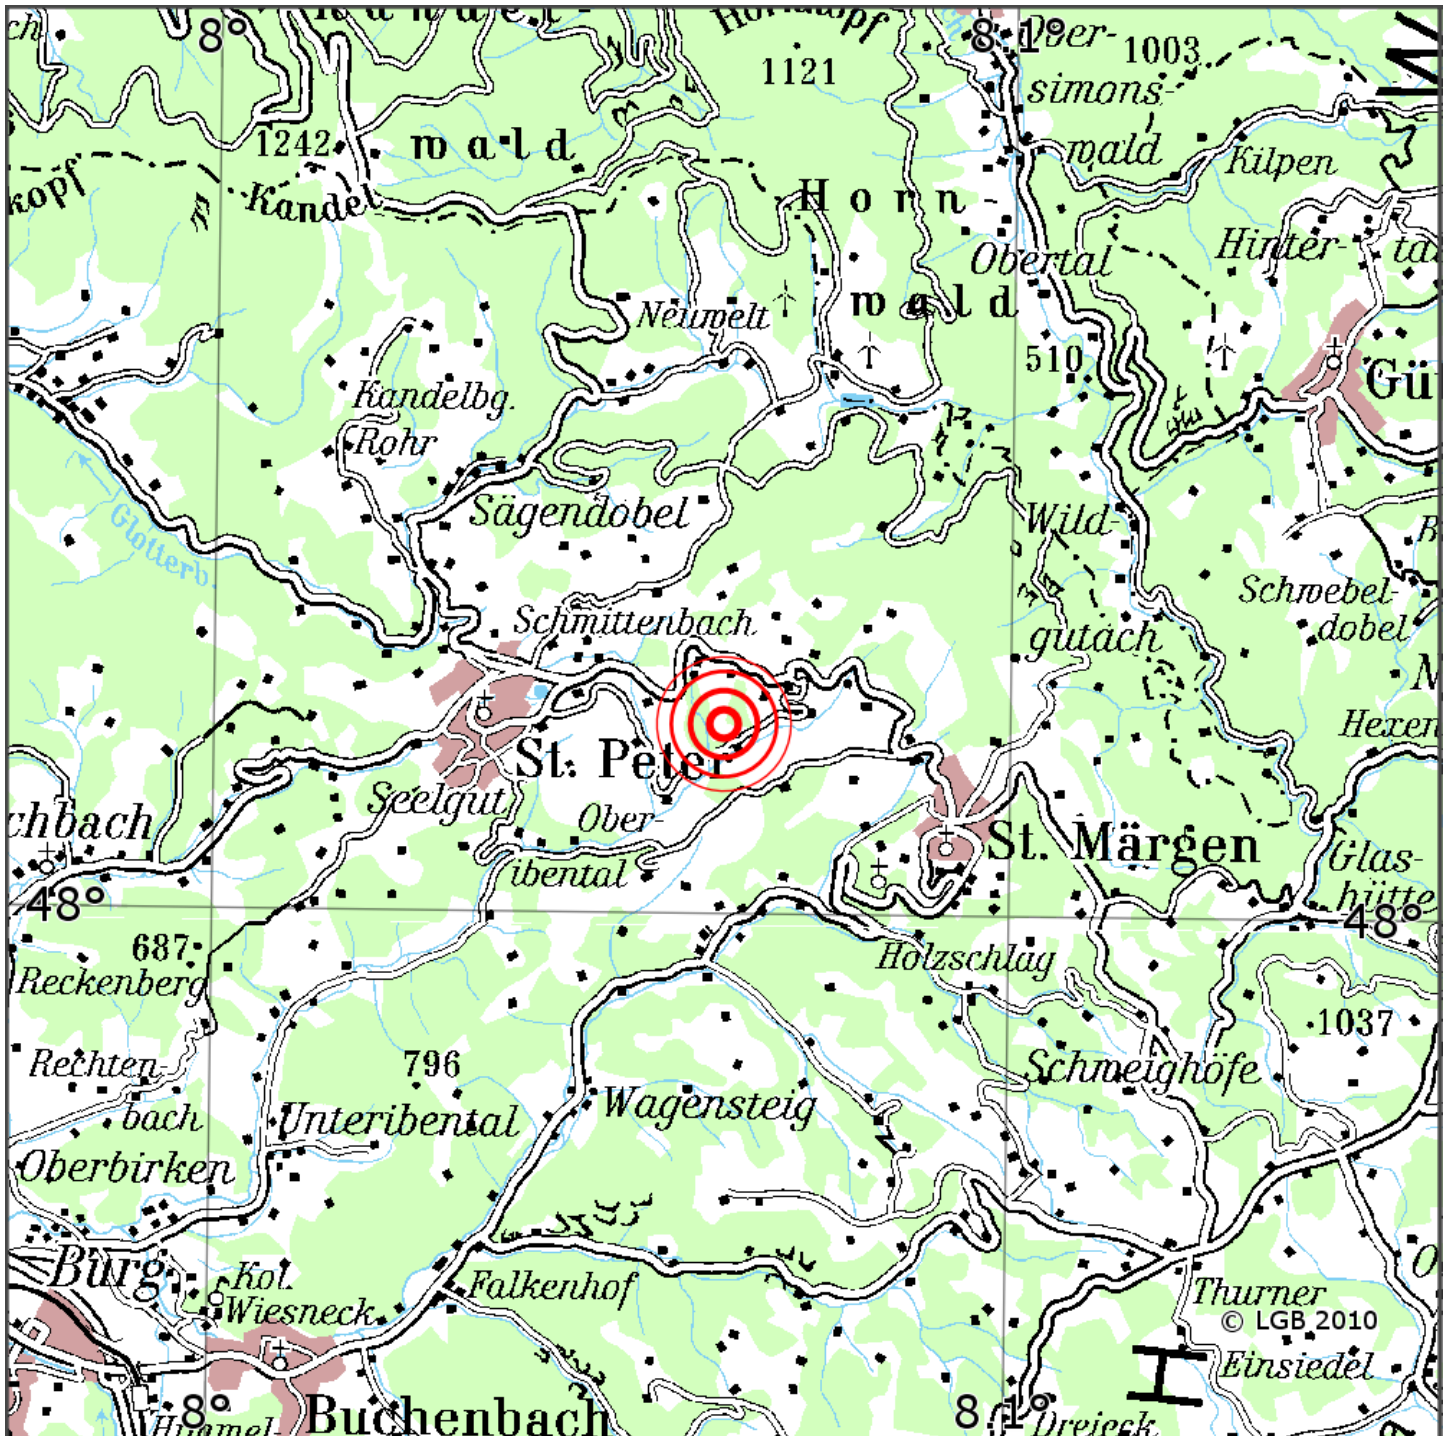

Manuelle Erdbebenlokalisierung

Datum:	07.04.2019
Uhrzeit:	11:00:16.19
Ort:	St. Peter/Lkrs. Breisgau-Hochs./BW
Lage des Epizentrums:	
Länge:	08.06
Breite:	48.02
Tiefe:	11
Magnitude:	0.9
Qualität:	A

Kartendarstellung auf Grundlage der DTK200-v © Bundesamt für Kartographie und Geodäsie, 2010