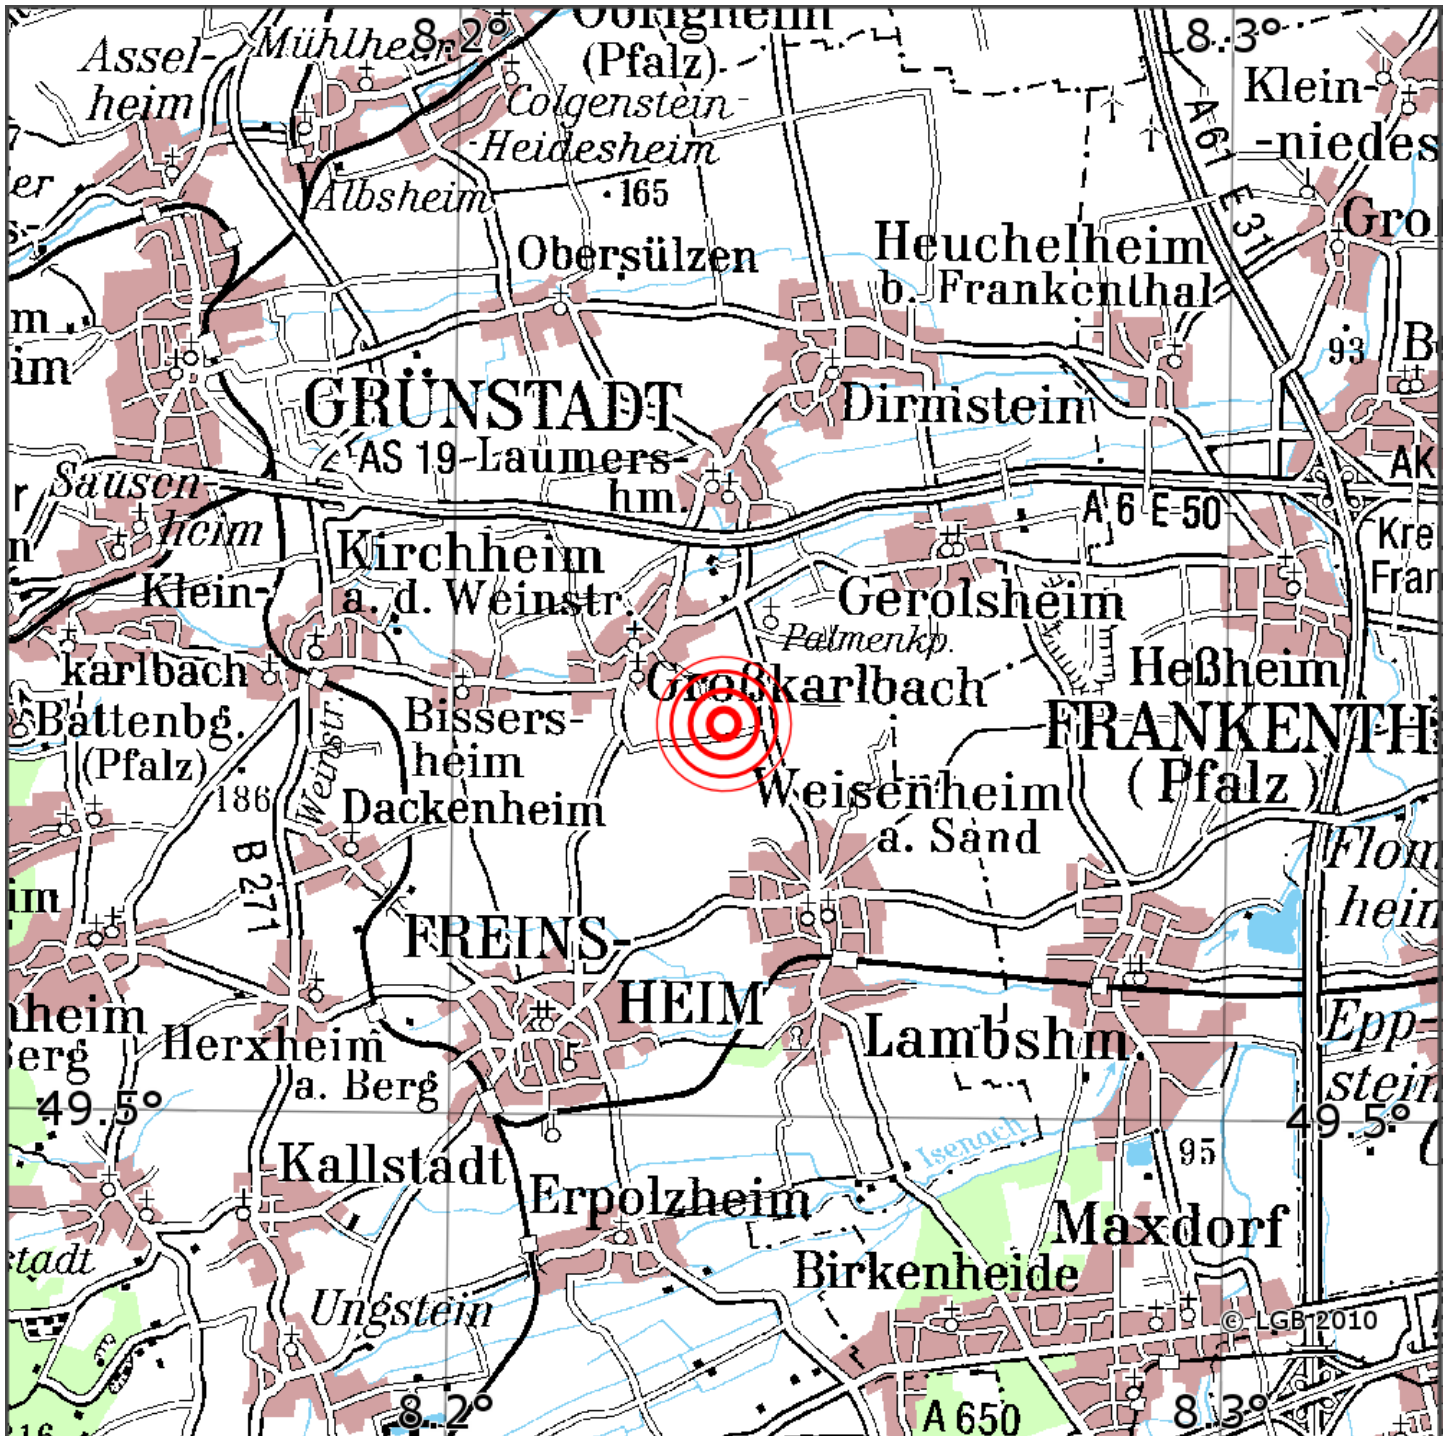

## Manuelle Erdbebenlokalisierung

Datum:	07.04.2019
Uhrzeit:	18:07:09.49
Ort:	Grosskarlbach/Lkrs. Bad Duerkh./RLP
Lage des Epizentrums:	
Länge:	08.24
Breite:	49.53
Tiefe:	12
Magnitude:	1.6
Qualität:	A

Kartendarstellung auf Grundlage der DTK200-v © Bundesamt für Kartographie und Geodäsie, 2010