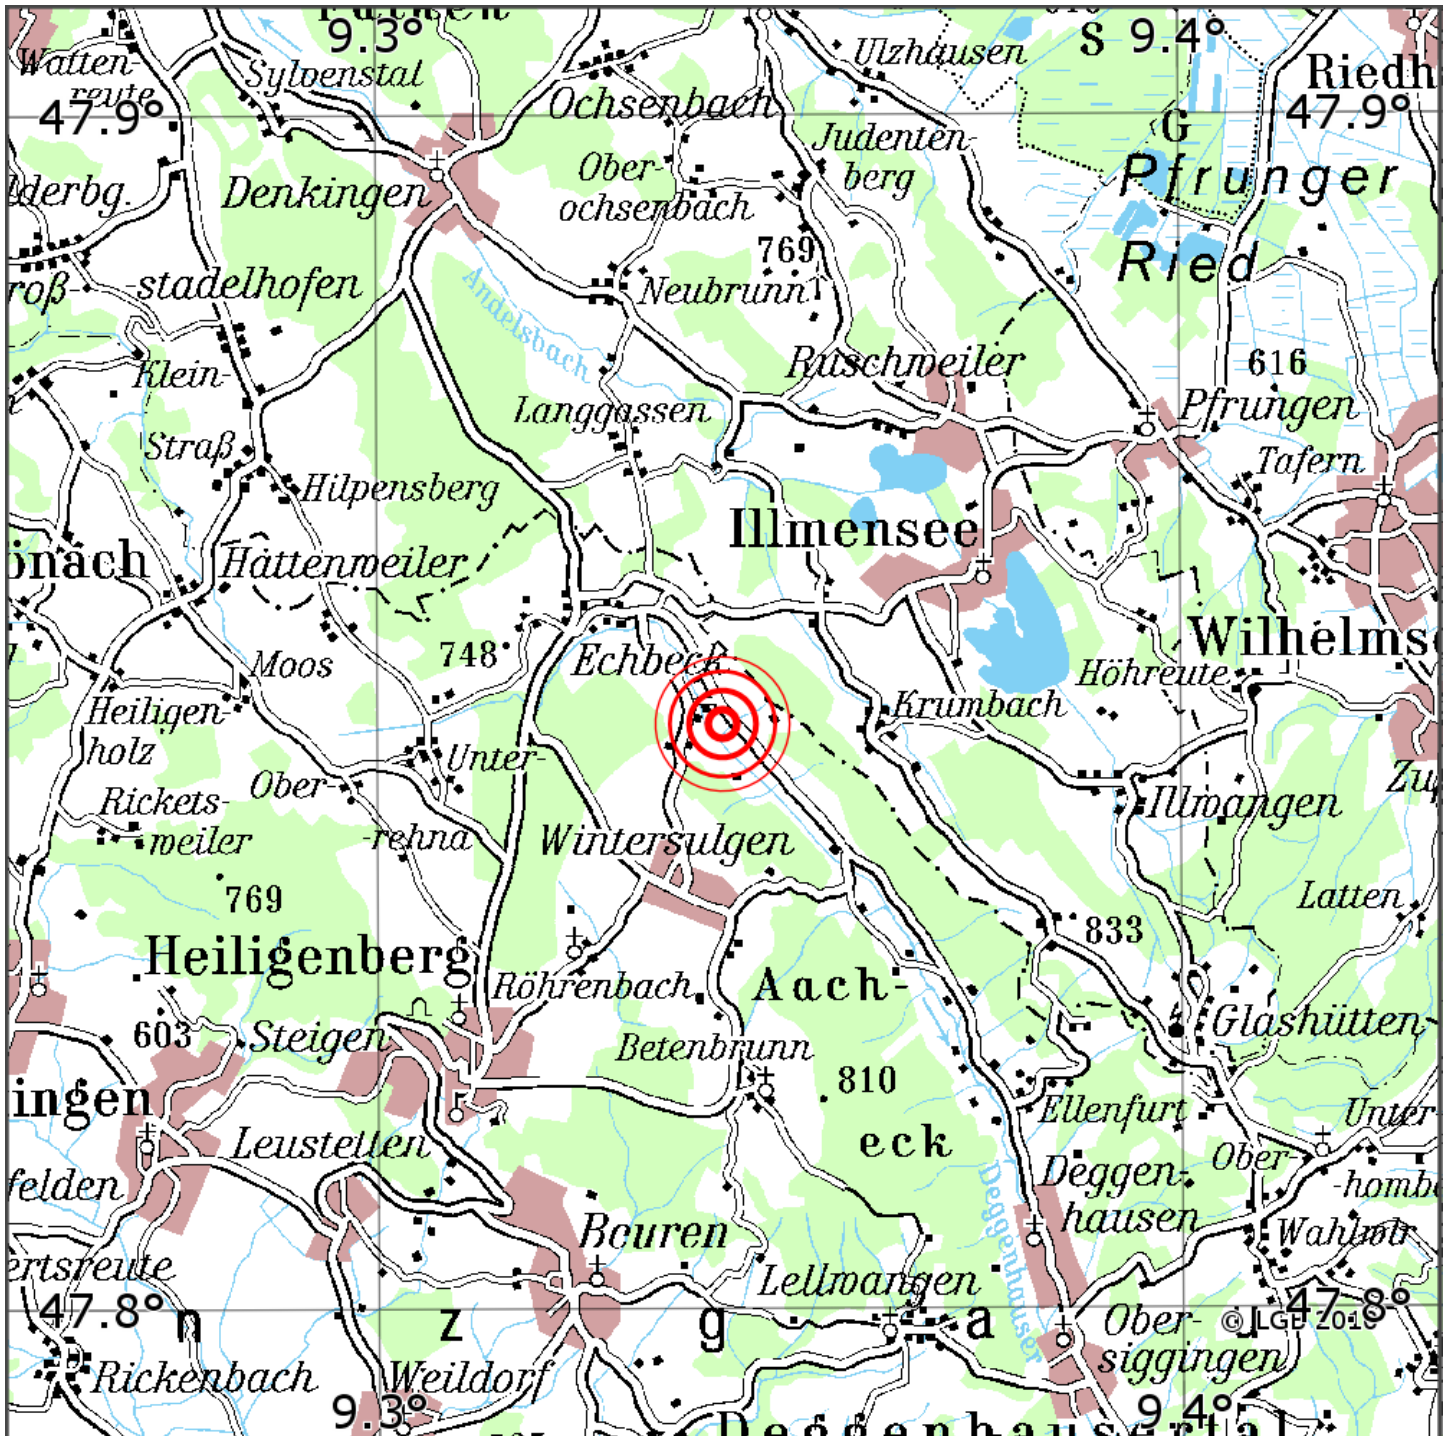

## Manuelle Erdbebenlokalisierung

Datum:	07.04.2019
Uhrzeit:	15:53:57.44
Ort:	Heiligenberg/Bodenseekreis/BW
Lage des Epizentrums:	
Länge:	09.34
Breite:	47.85
Tiefe:	25
Magnitude:	1.2
Qualität:	A

Kartendarstellung auf Grundlage der DTK200-v. © Bundesamt für Kartographie und Geodäsie, 2010