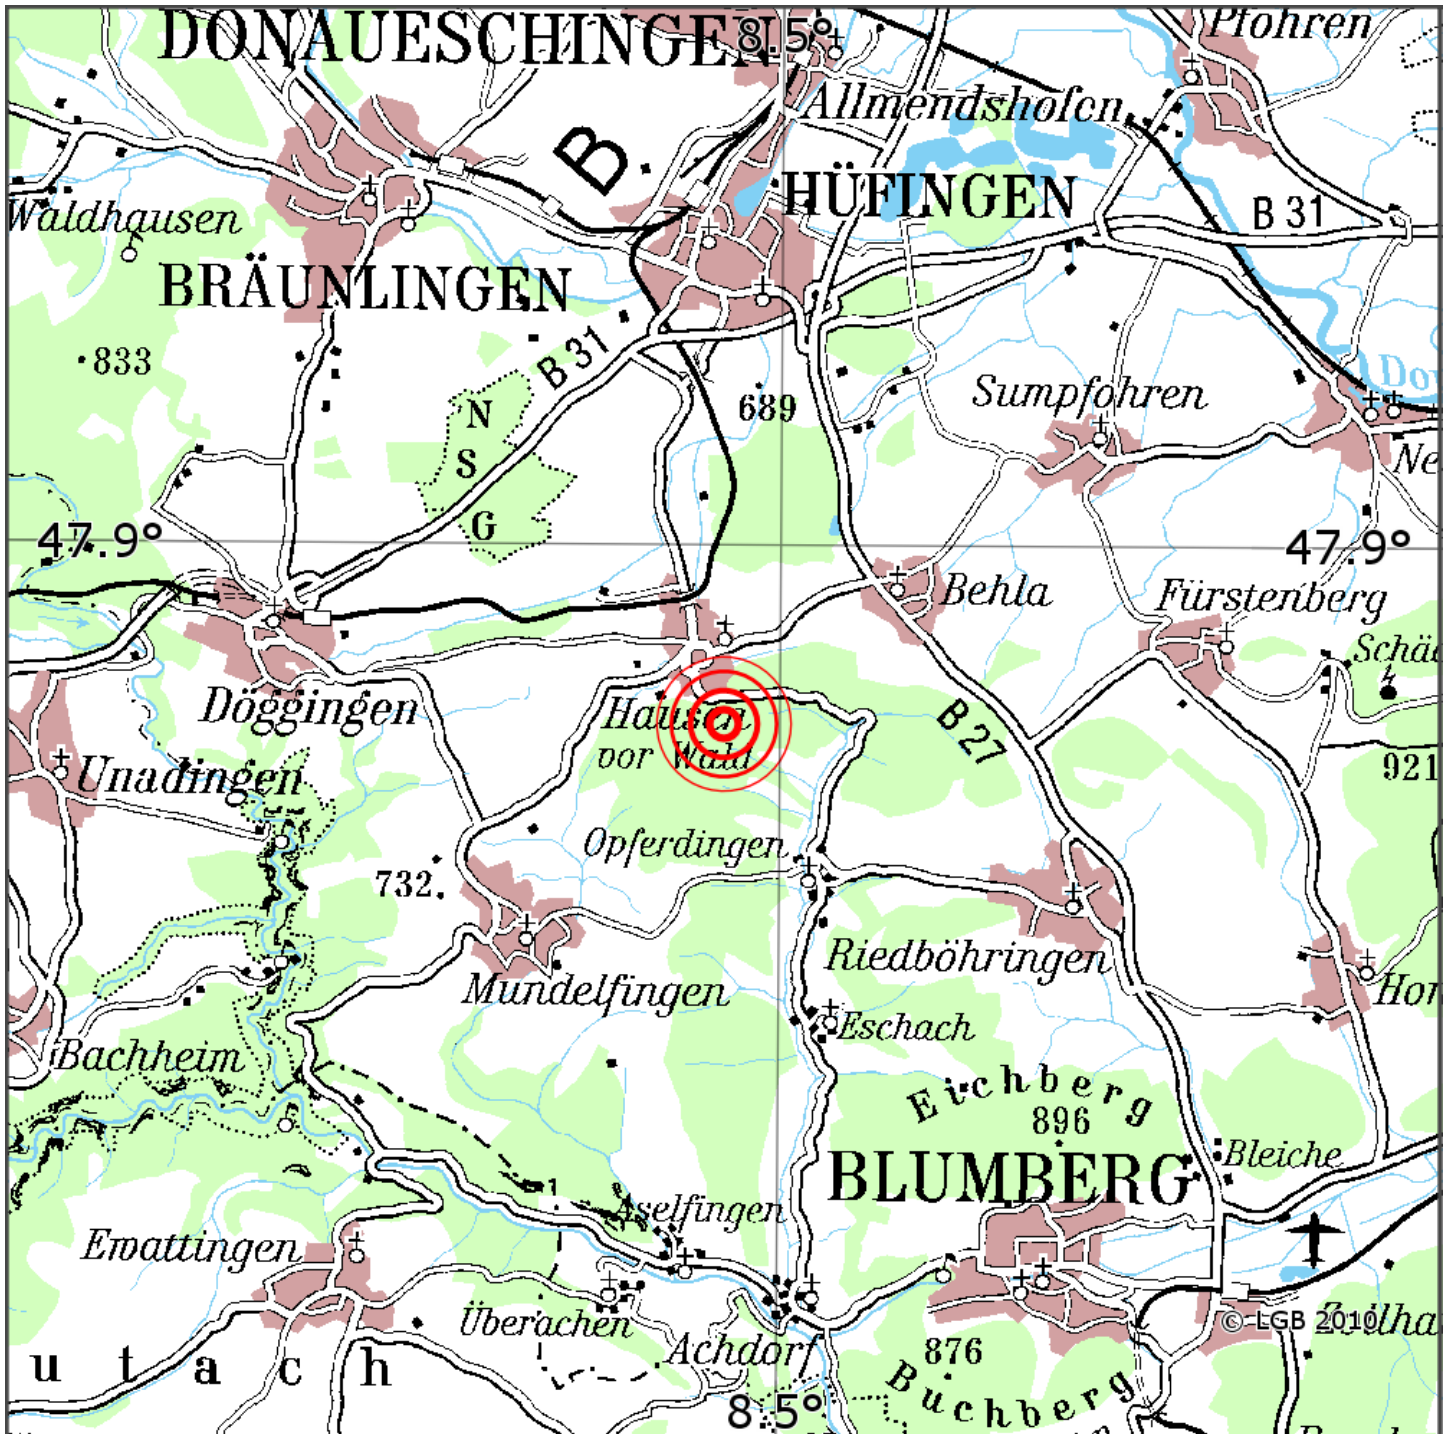

Manuelle Erdbebenlokalisierung

Datum:	10.04.2019
Uhrzeit:	08:21:41.33
Ort:	Huefingen/Schwarzwald-Baar-Kreis/BW
Lage des Epizentrums:	
Länge:	08.49
Breite:	47.89
Tiefe:	9
Magnitude:	2.5
Qualität:	A

Kartendarstellung auf Grundlage der DTK200-v © Bundesamt für Kartographie und Geodäsie, 2010