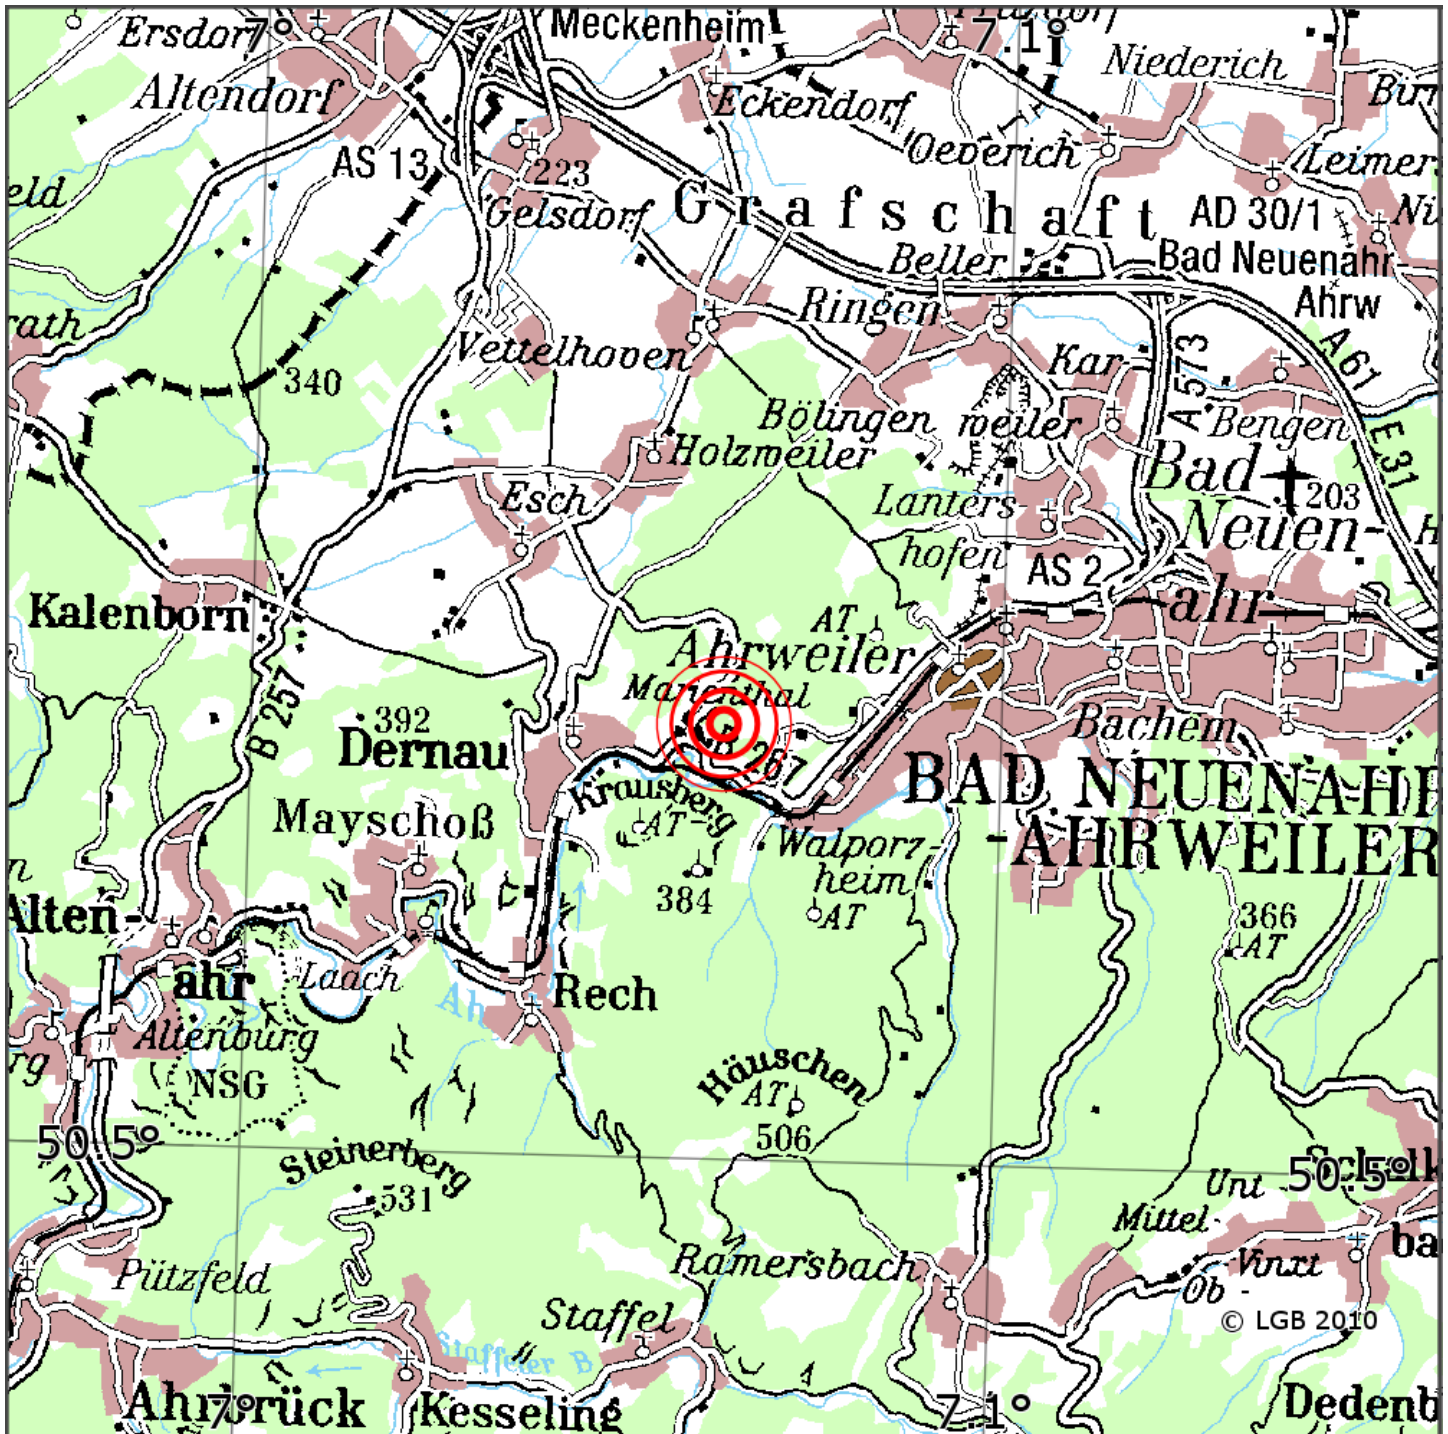

Manuelle Erdbebenlokalisierung

Datum:	09.04.2019
Uhrzeit:	04:39:52.76
Ort:	Bad Neuenahr-Ahrw./Lkrs. Ahrw./RLP
Lage des Epizentrums:	
Länge:	07.06
Breite:	50.54
Tiefe:	12
Magnitude:	0.9
Qualität:	A

Kartendarstellung auf Grundlage der DTK200-v. © Bundesamt für Kartographie und Geodäsie, 2010