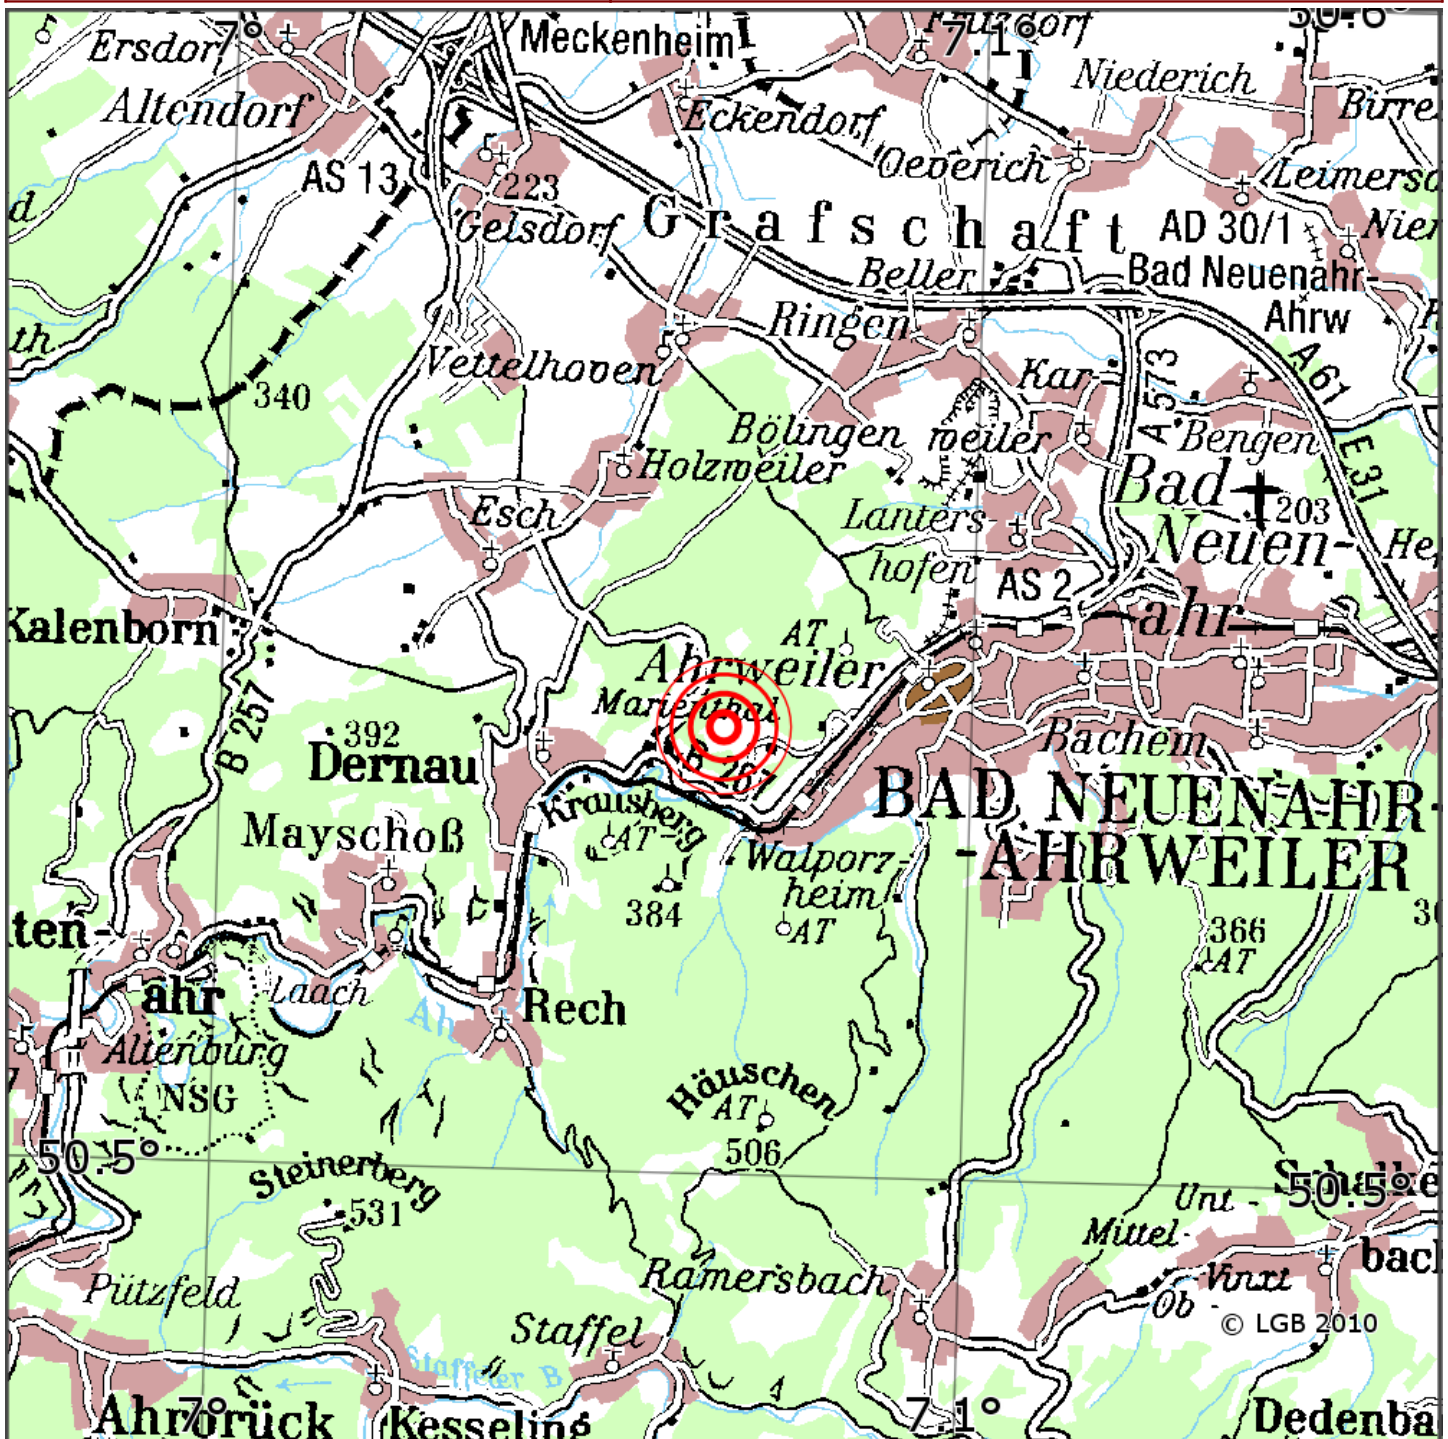

Manuelle Erdbebenlokalisierung

Datum:	09.04.2019
Uhrzeit:	04:22:09.52
Ort:	Bad Neuenahr-Ahrw./Lkrs. Ahrw./RLP
Lage des Epizentrums:	
Länge:	07.07
Breite:	50.54
Tiefe:	11
Magnitude:	1.0
Qualität:	A

Kartendarstellung auf Grundlage der DTK200-v. © Bundesamt für Kartographie und Geodäsie, 2010