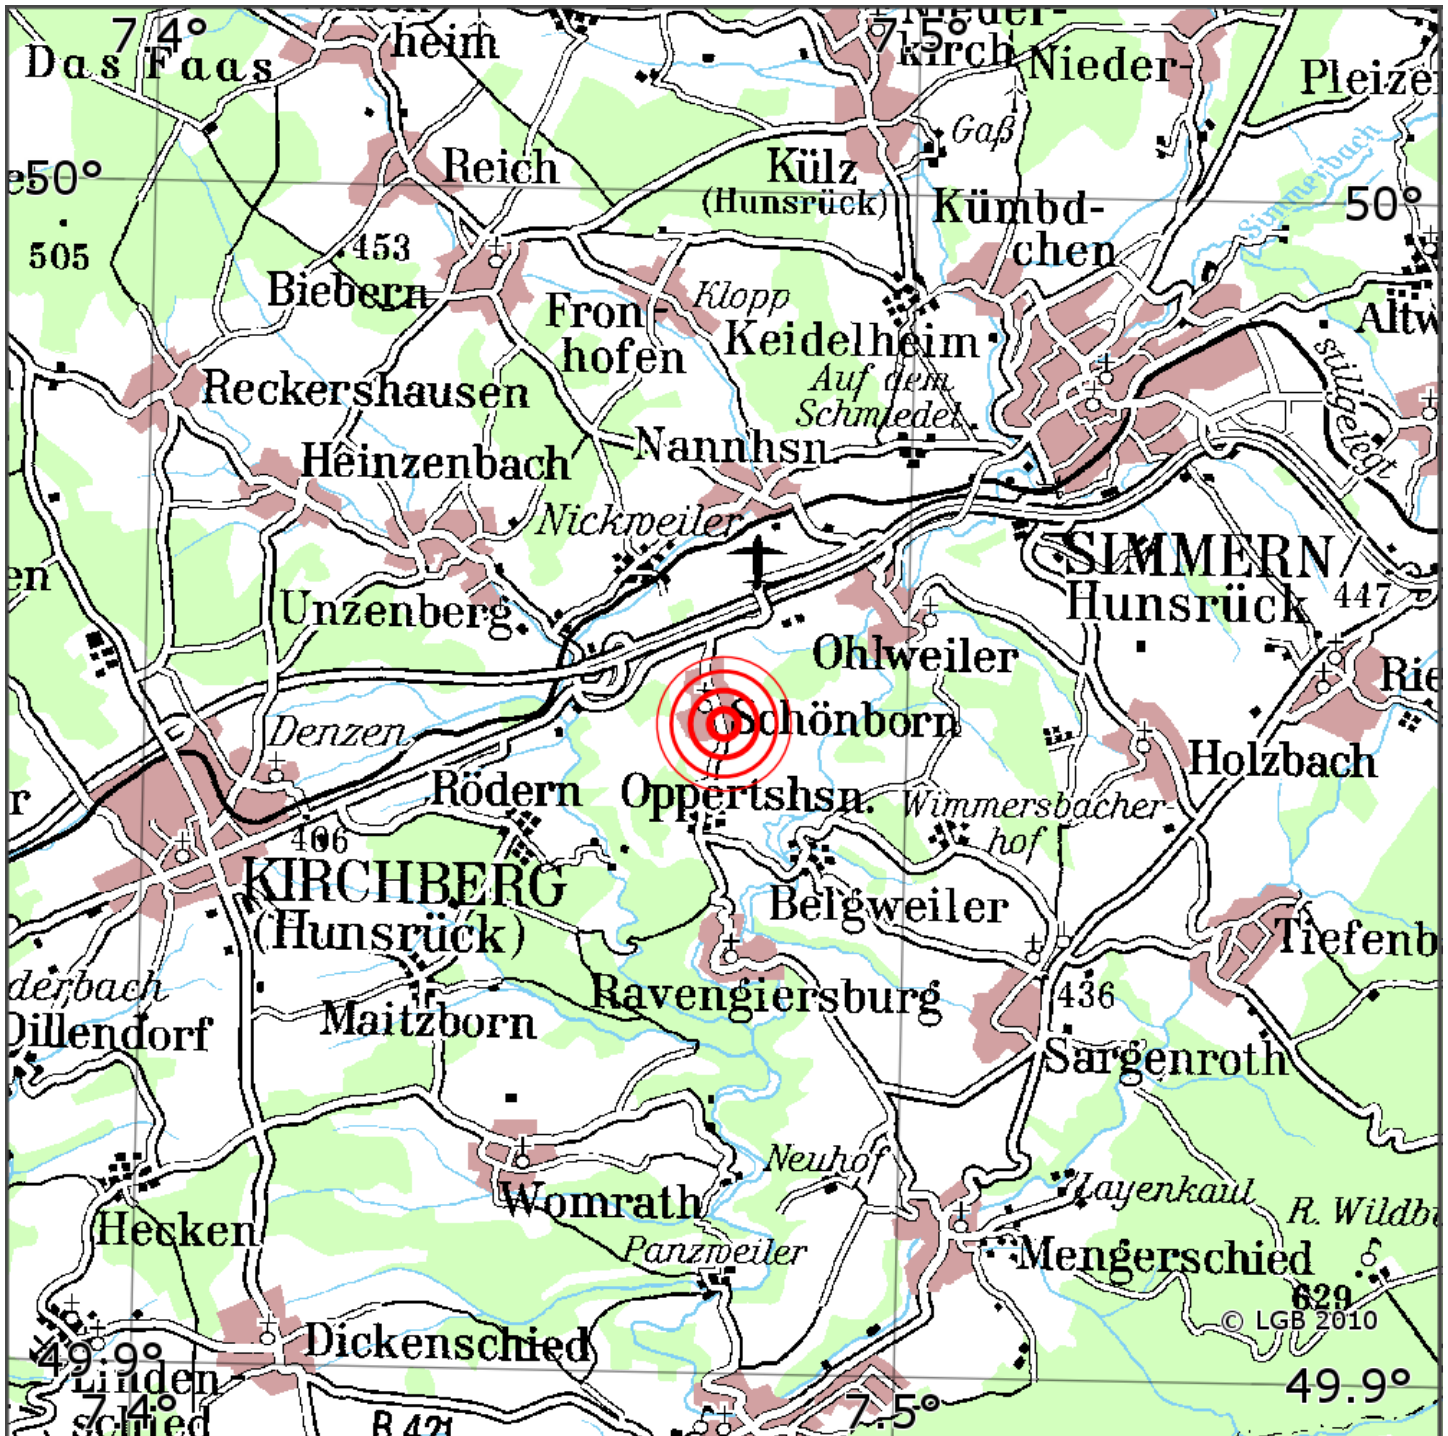

## Manuelle Erdbebenlokalisierung

Datum:	05.04.2019
Uhrzeit:	03:43:19.08
Ort:	Schoenborn/Rhein-Hunsrueck-Krs./RLP
Lage des Epizentrums:	
Länge:	07.48
Breite:	49.96
Tiefe:	20*
Magnitude:	0.7
Qualität:	A

Kartendarstellung auf Grundlage der DTK200-v. © Bundesamt für Kartographie und Geodäsie, 2010