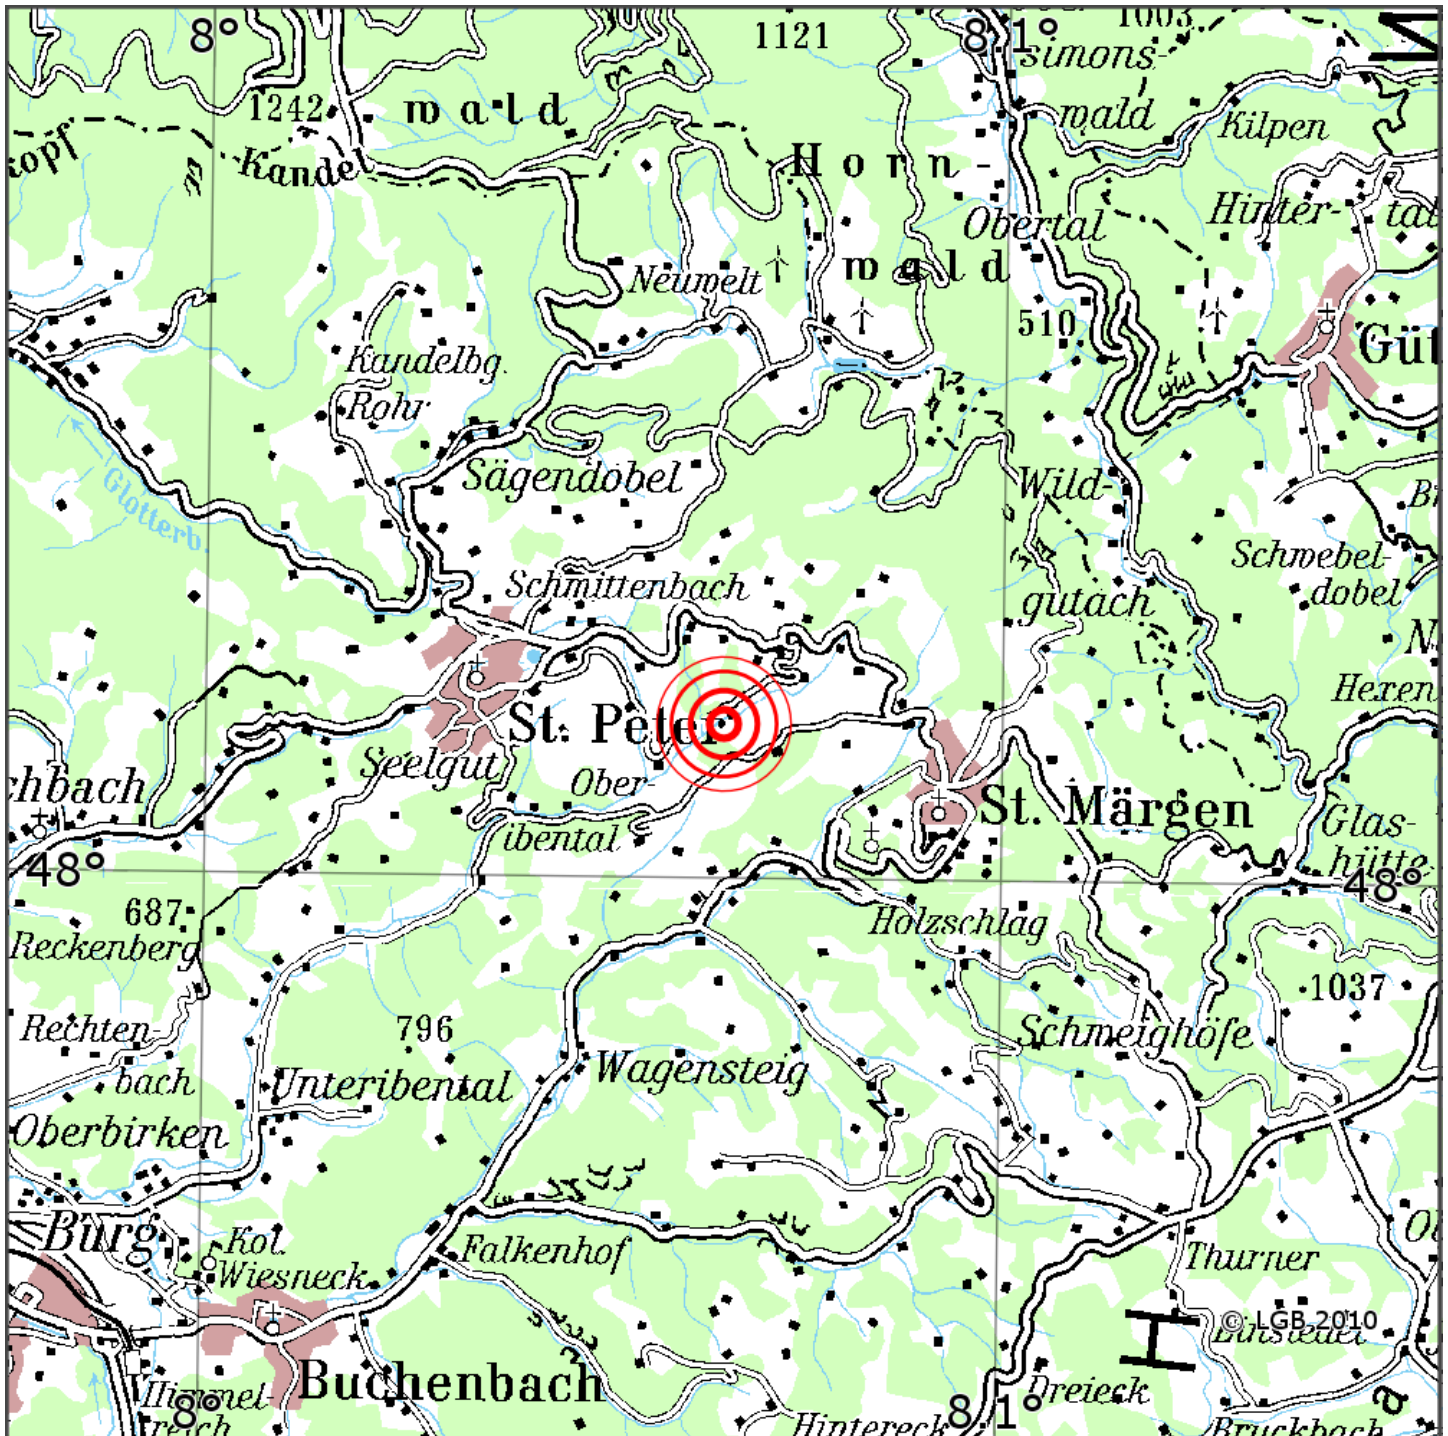

Manuelle Erdbebenlokalisierung

Datum:	14.04.2019
Uhrzeit:	01:53:57.86
Ort:	St. Peter/Lkrs. Breisgau-Hochs./BW
Lage des Epizentrums:	
Länge:	08.07
Breite:	48.01
Tiefe:	12
Magnitude:	0.9
Qualität:	A

Kartendarstellung auf Grundlage der DTK200-v © Bundesamt für Kartographie und Geodäsie, 2010