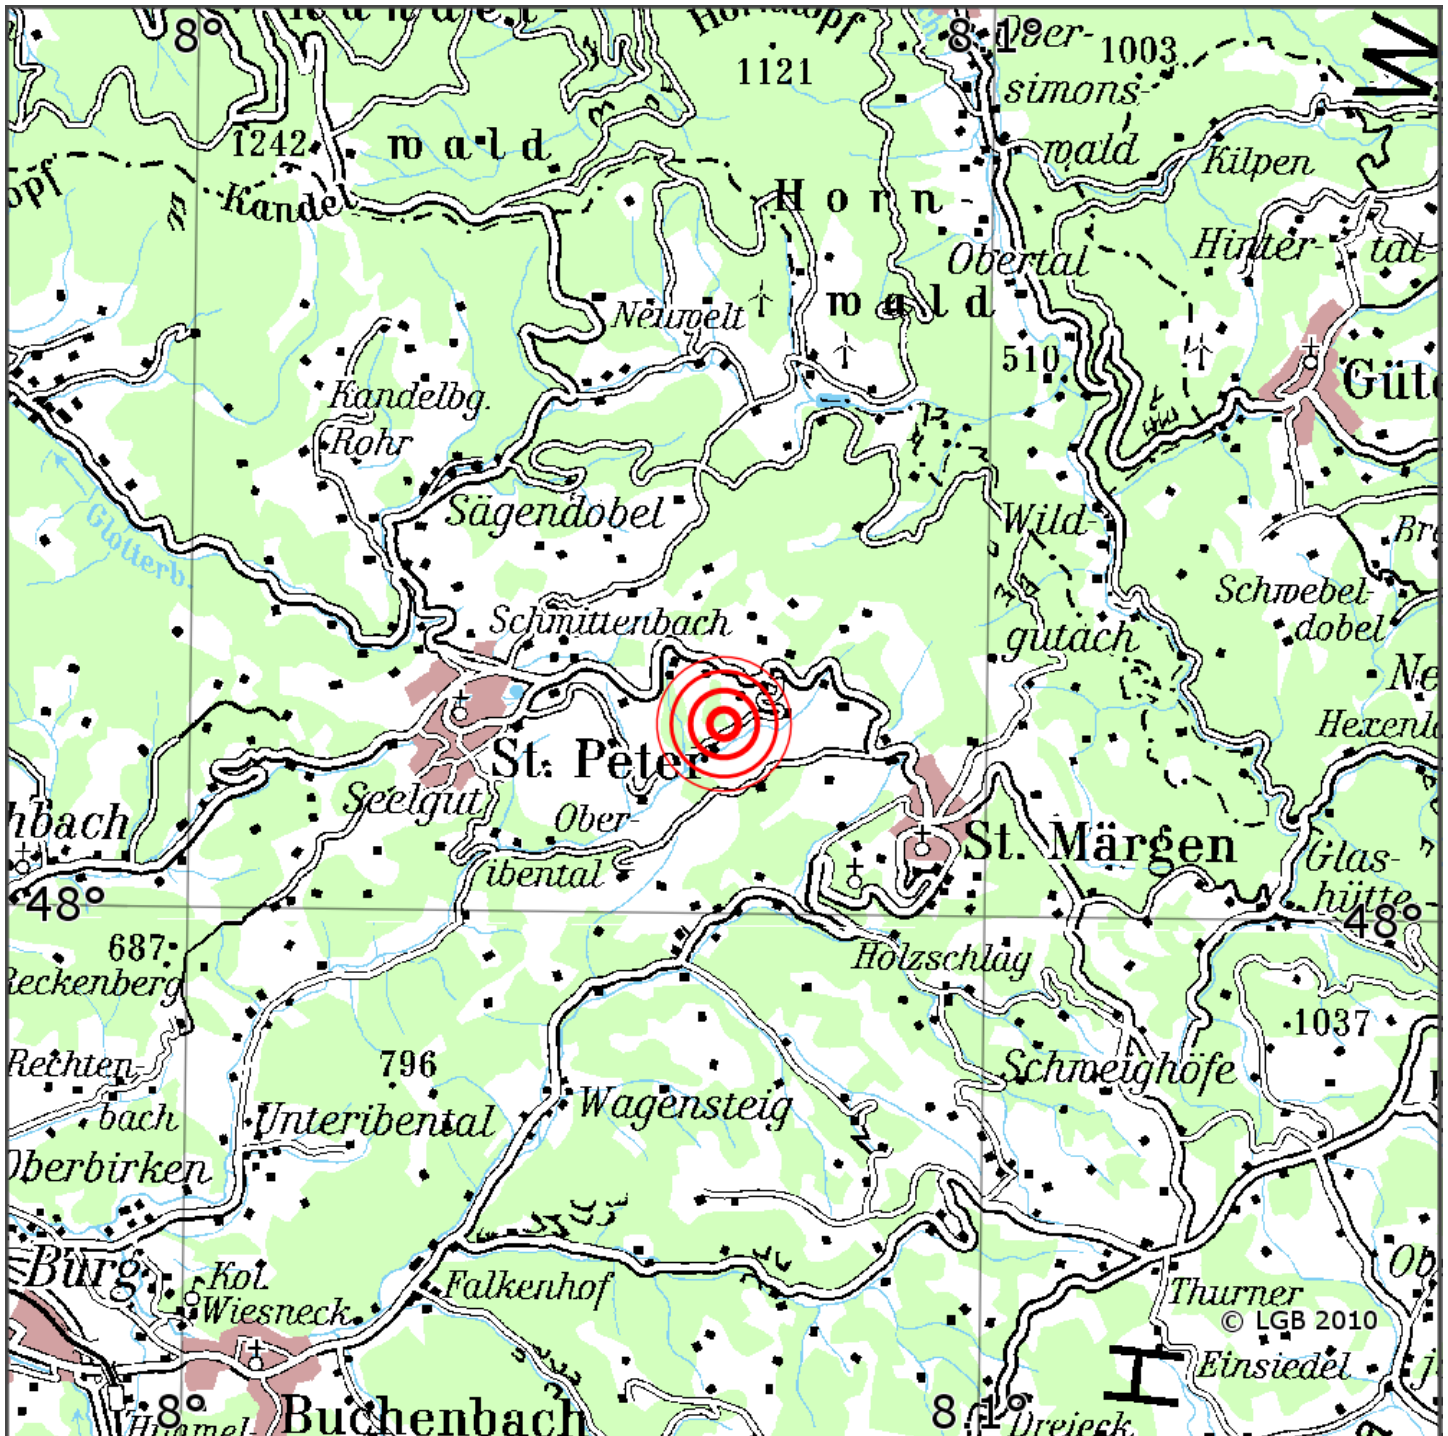

Manuelle Erdbebenlokalisierung

Datum:	14.04.2019
Uhrzeit:	21:18:54.53
Ort:	St. Peter/Lkrs. Breisgau.Hochs./BW
Lage des Epizentrums:	
Länge:	08.07
Breite:	48.02
Tiefe:	11
Magnitude:	1.3
Qualität:	A

Kartendarstellung auf Grundlage der DTK200-v © Bundesamt für Kartographie und Geodäsie, 2010