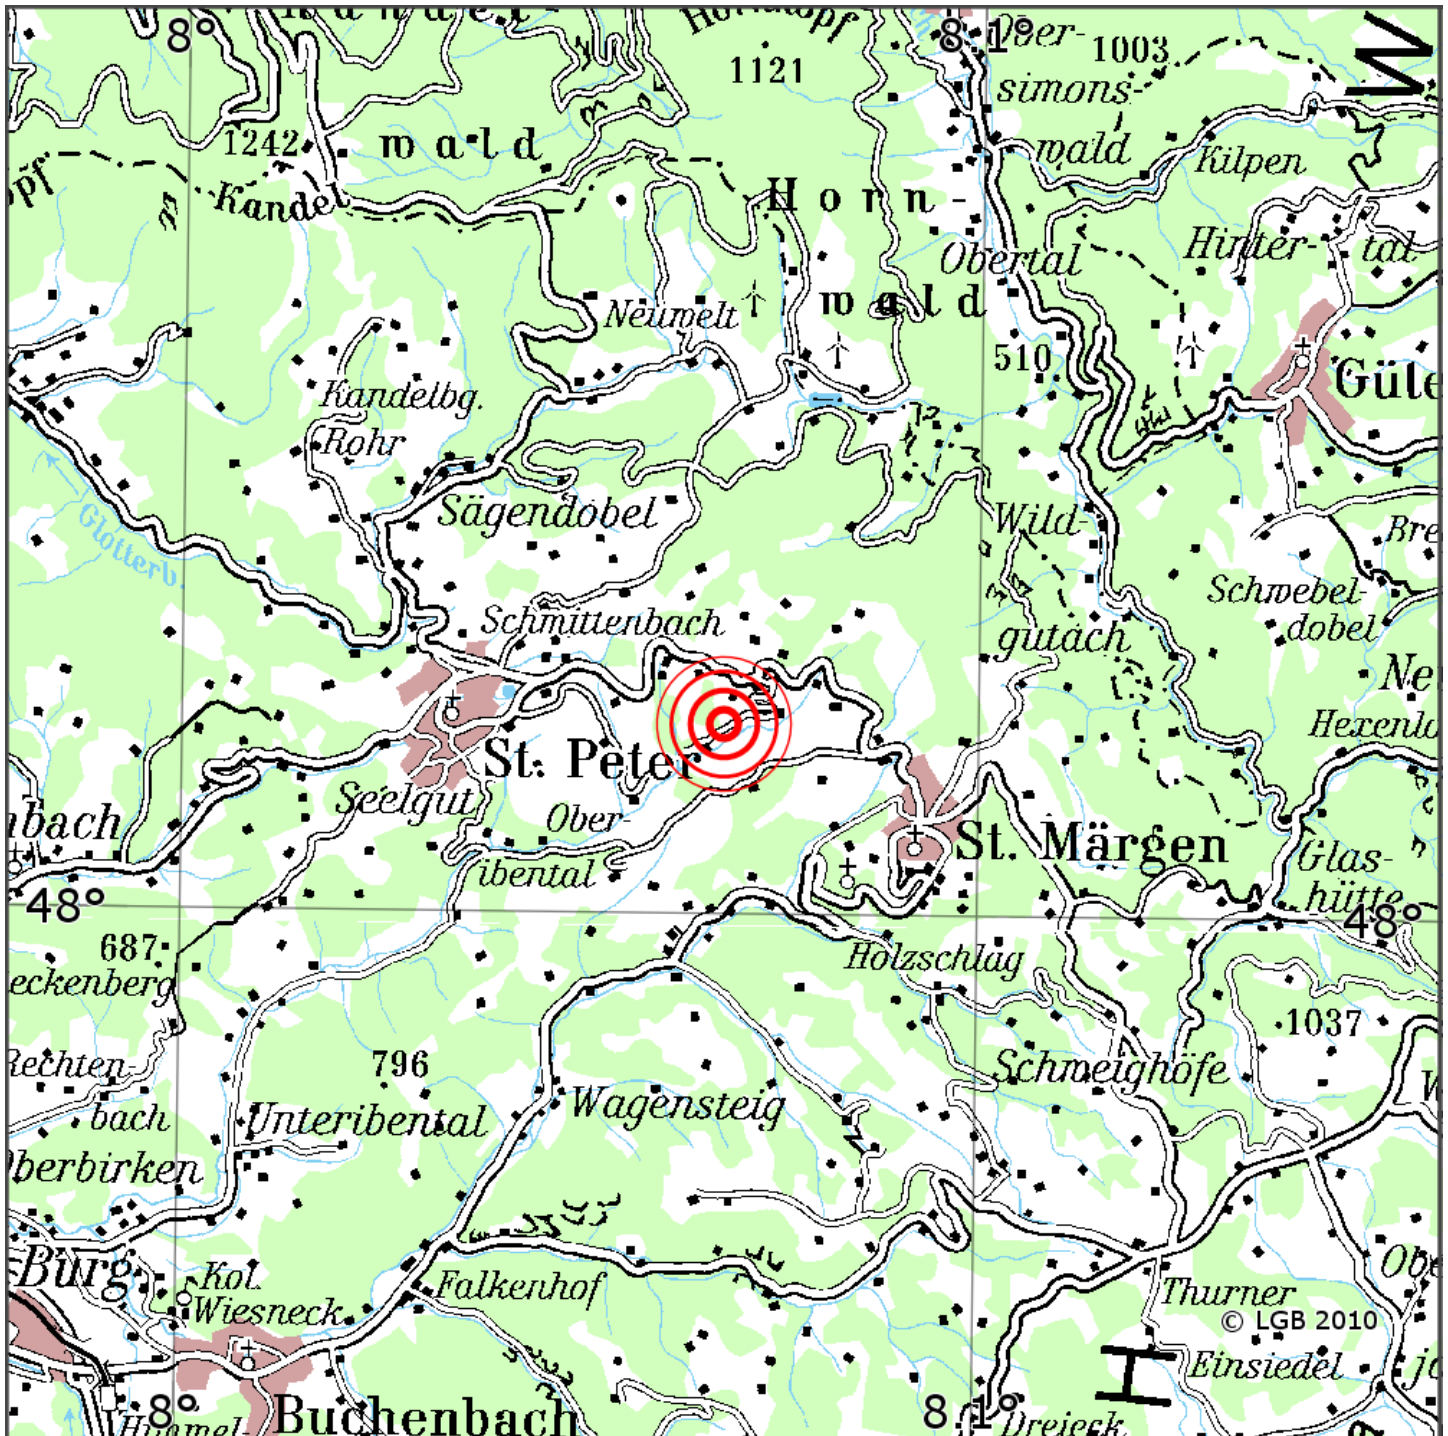

Manuelle Erdbebenlokalisierung

Datum:	14.04.2019
Uhrzeit:	21:38:41.96
Ort:	St. Peter/Lkrs. Breisgau-Hochs./BW
Lage des Epizentrums:	
Länge:	08.07
Breite:	48.02
Tiefe:	11
Magnitude:	0.6
Qualität:	A

Kartendarstellung auf Grundlage der DTK200-v. © Bundesamt für Kartographie und Geodäsie, 2010