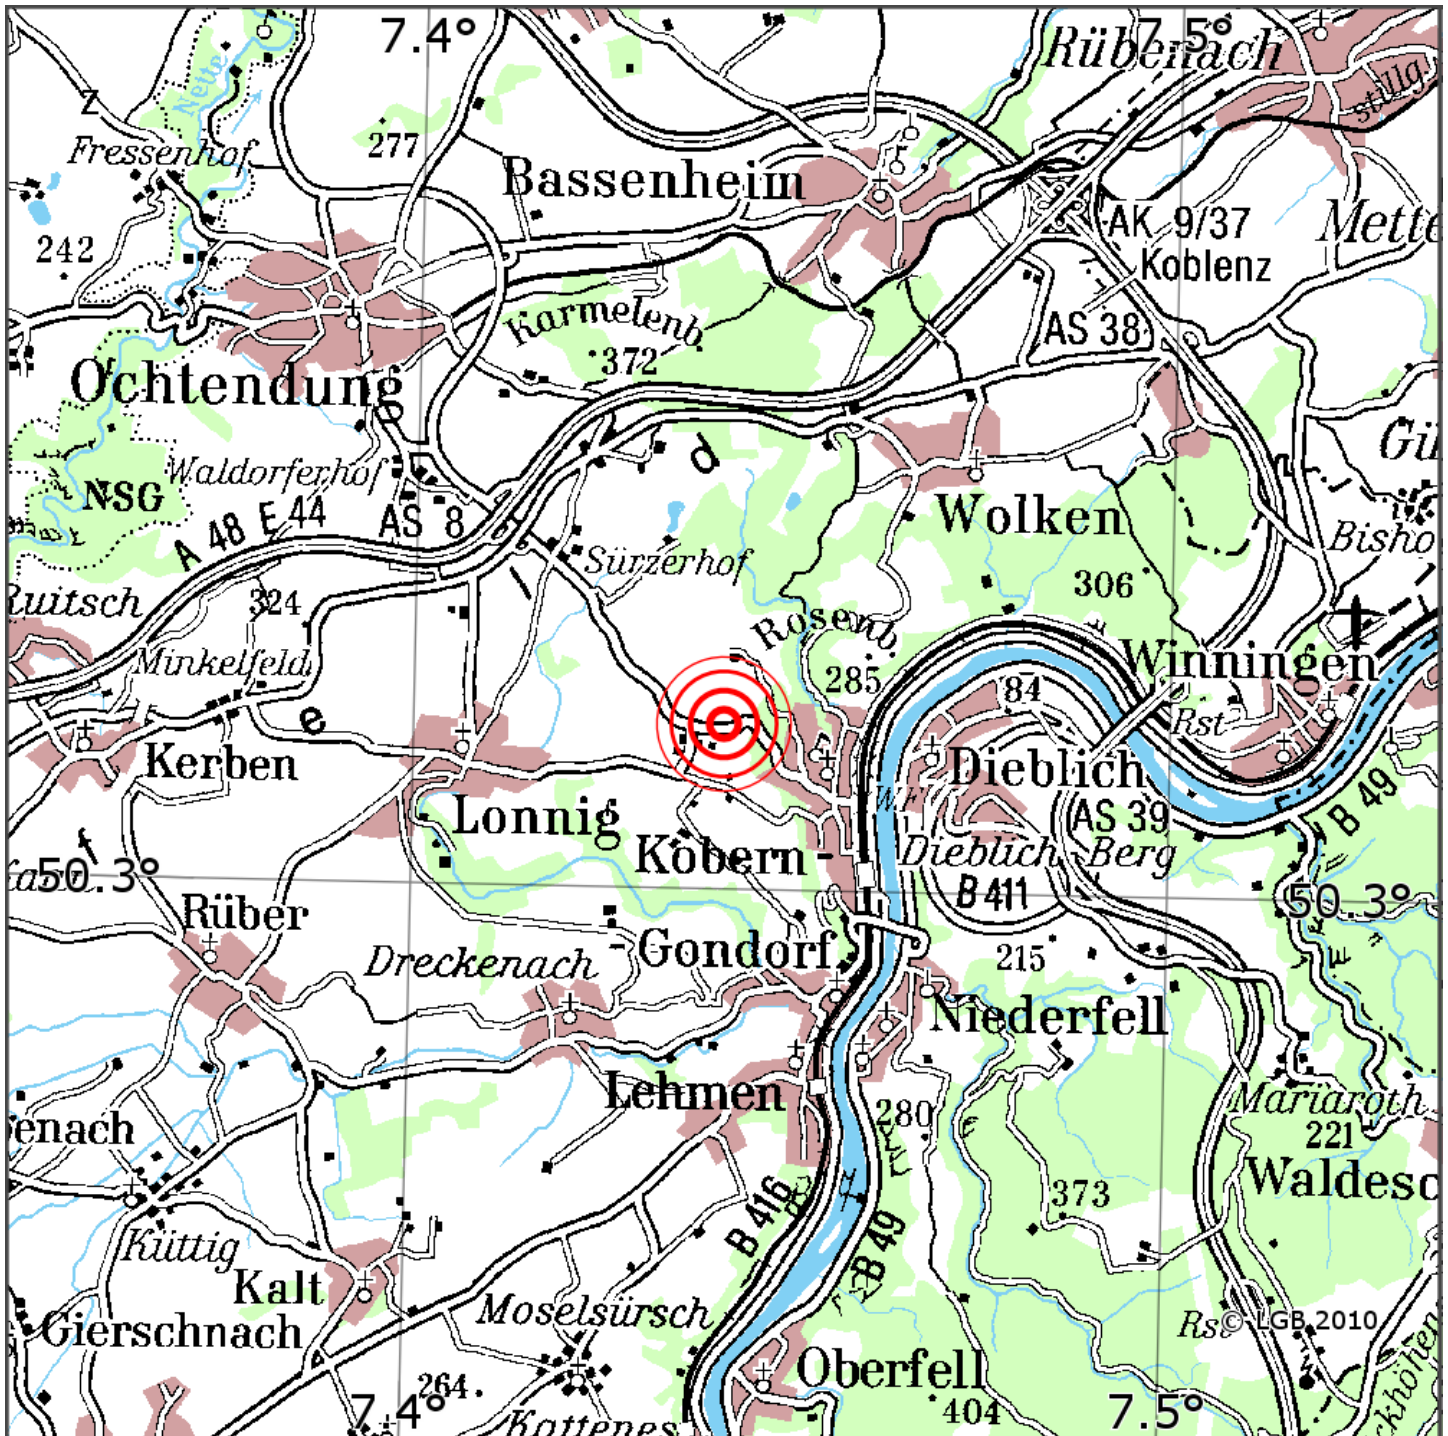

## Manuelle Erdbebenlokalisierung

Datum:	15.04.2019
Uhrzeit:	07:35:56.62
Ort:	Kobern-Gondorf/Lkrs. Mayen-Kob./RLP
Lage des Epizentrums:	
Länge:	07.44
Breite:	50.31
Tiefe:	11
Magnitude:	1.0
Qualität:	A

Kartendarstellung auf Grundlage der DTK200-v. © Bundesamt für Kartographie und Geodäsie, 2010