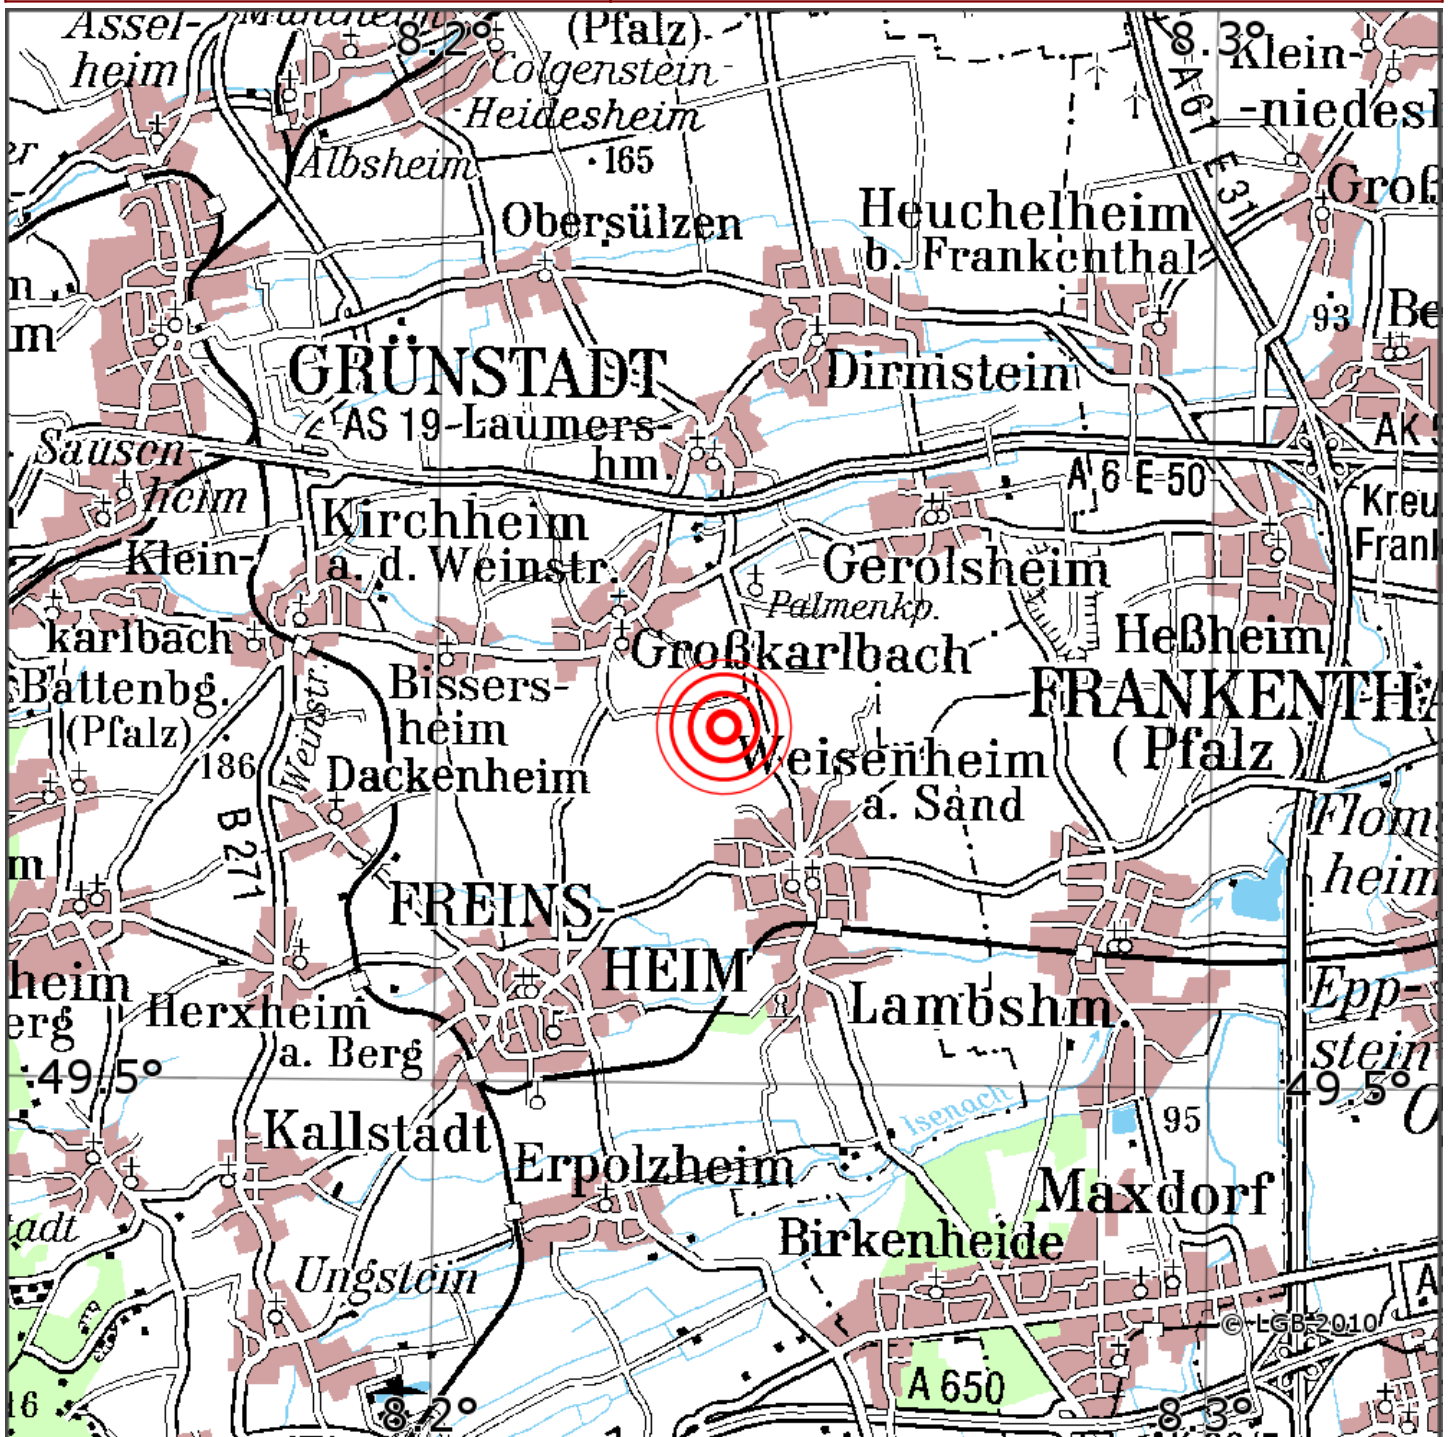

Manuelle Erdbebenlokalisierung

Datum:	14.04.2019
Uhrzeit:	23:09:29.29
Ort:	Grosskarlbach/Lkrs. Bad Duerkh./RLP
Lage des Epizentrums:	
Länge:	08.24
Breite:	49.53
Tiefe:	12*
Magnitude:	1.1
Qualität:	B

Kartendarstellung auf Grundlage der DTK200-v. © Bundesamt für Kartographie und Geodäsie, 2010