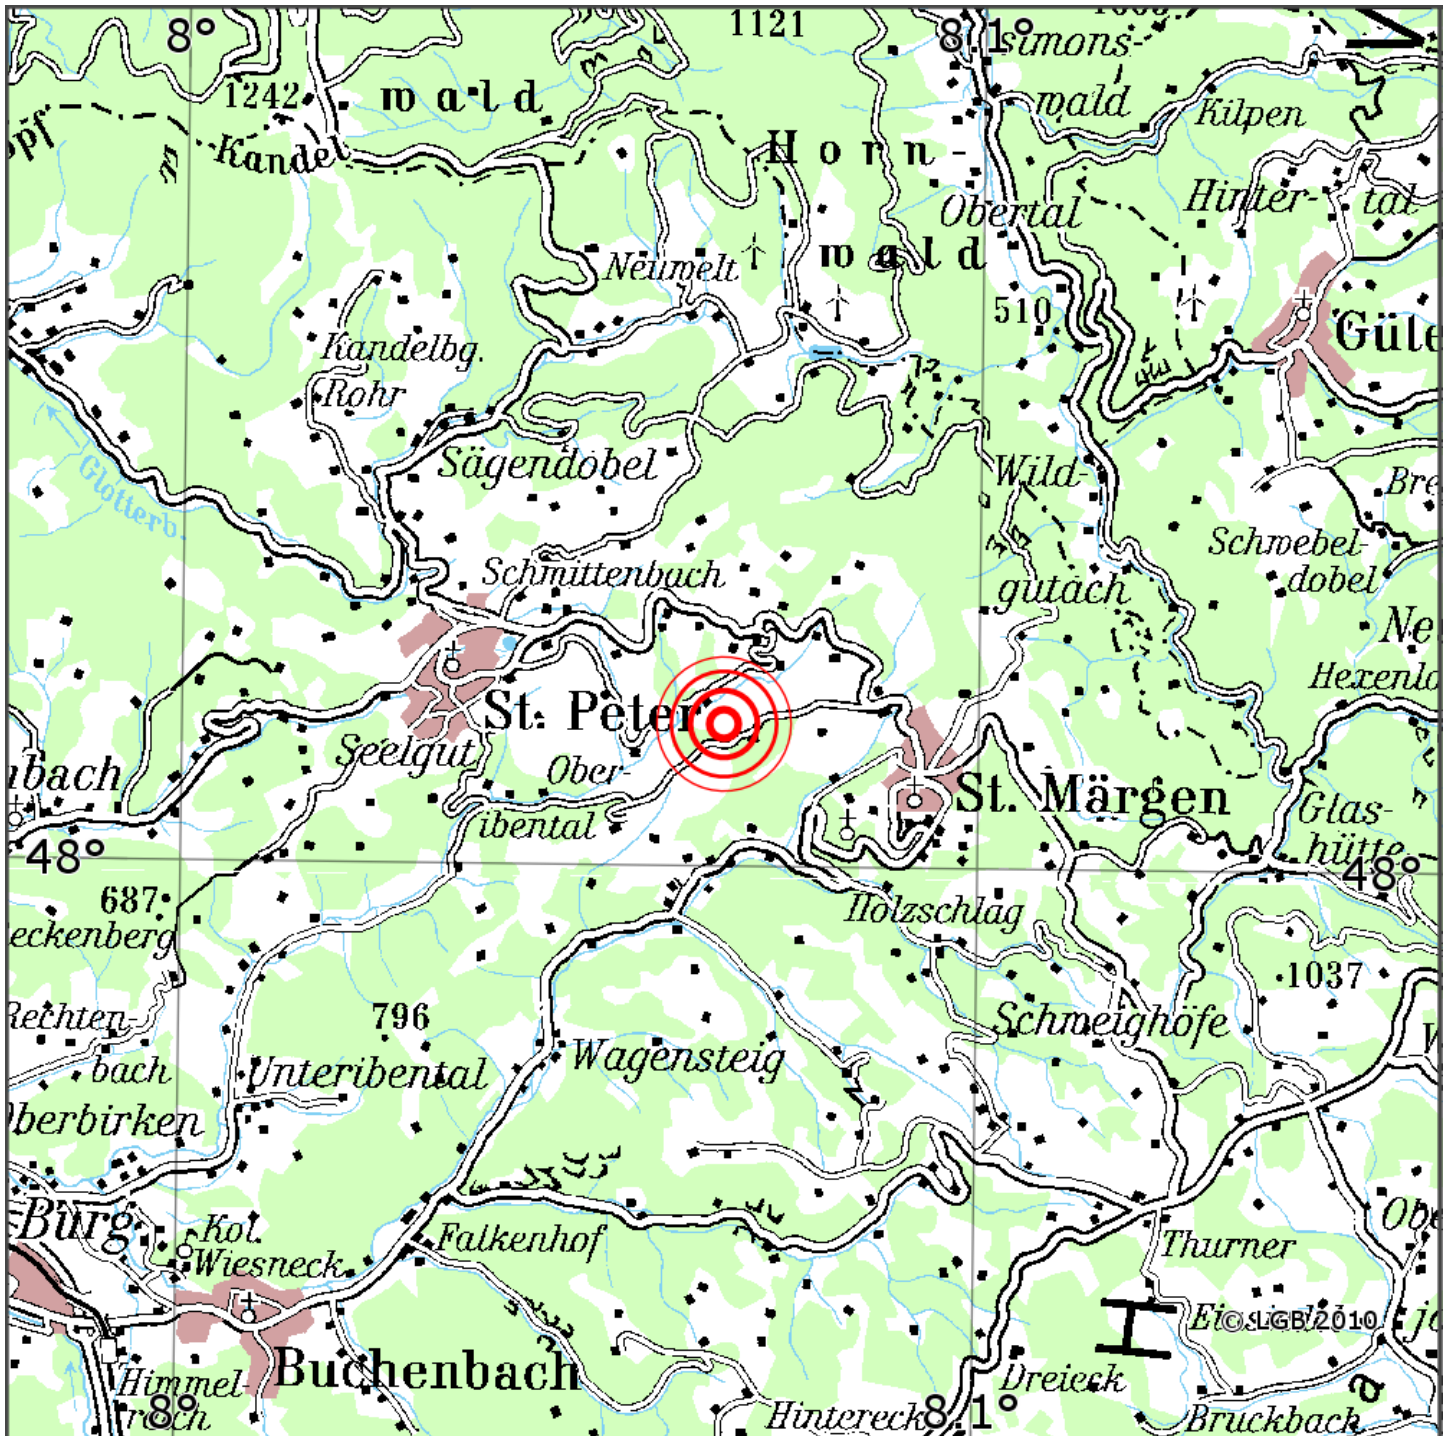

## Manuelle Erdbebenlokalisierung

Datum:	16.04.2019
Uhrzeit:	05:00:45.33
Ort:	St. Peter/Lkrs. Breisgau-Hochs./BW
Lage des Epizentrums:	
Länge:	08.07
Breite:	48.01
Tiefe:	12
Magnitude:	0.8
Qualität:	A

Kartendarstellung auf Grundlage der DTK200-v © Bundesamt für Kartographie und Geodäsie, 2010