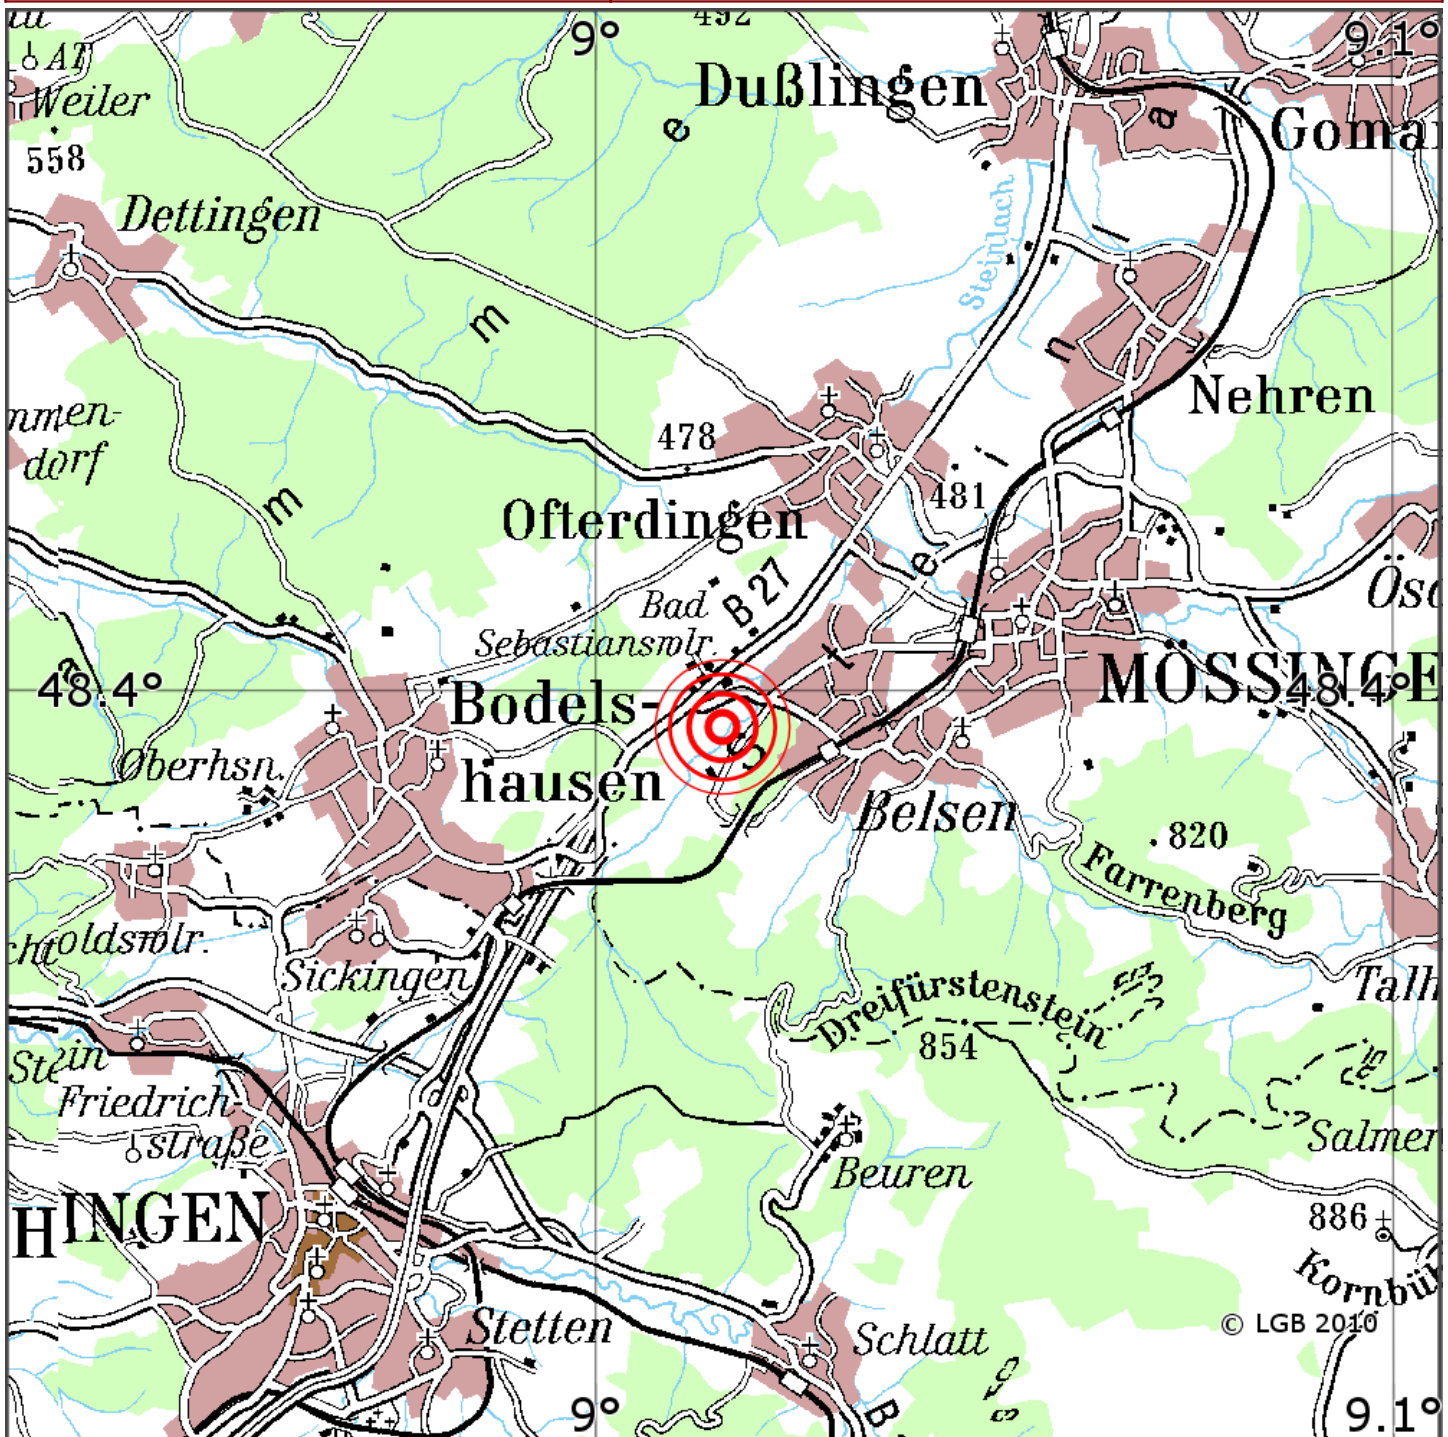

Manuelle Erdbebenlokalisierung

Datum:	16.04.2019
Uhrzeit:	12:29:41.72
Ort:	Moessingen/Lkrs. Tuebingen/BW
Lage des Epizentrums:	
Länge:	09.02
Breite:	48.40
Tiefe:	11
Magnitude:	1.0
Qualität:	A

Kartendarstellung auf Grundlage der DTK200-v. © Bundesamt für Kartographie und Geodäsie, 2010