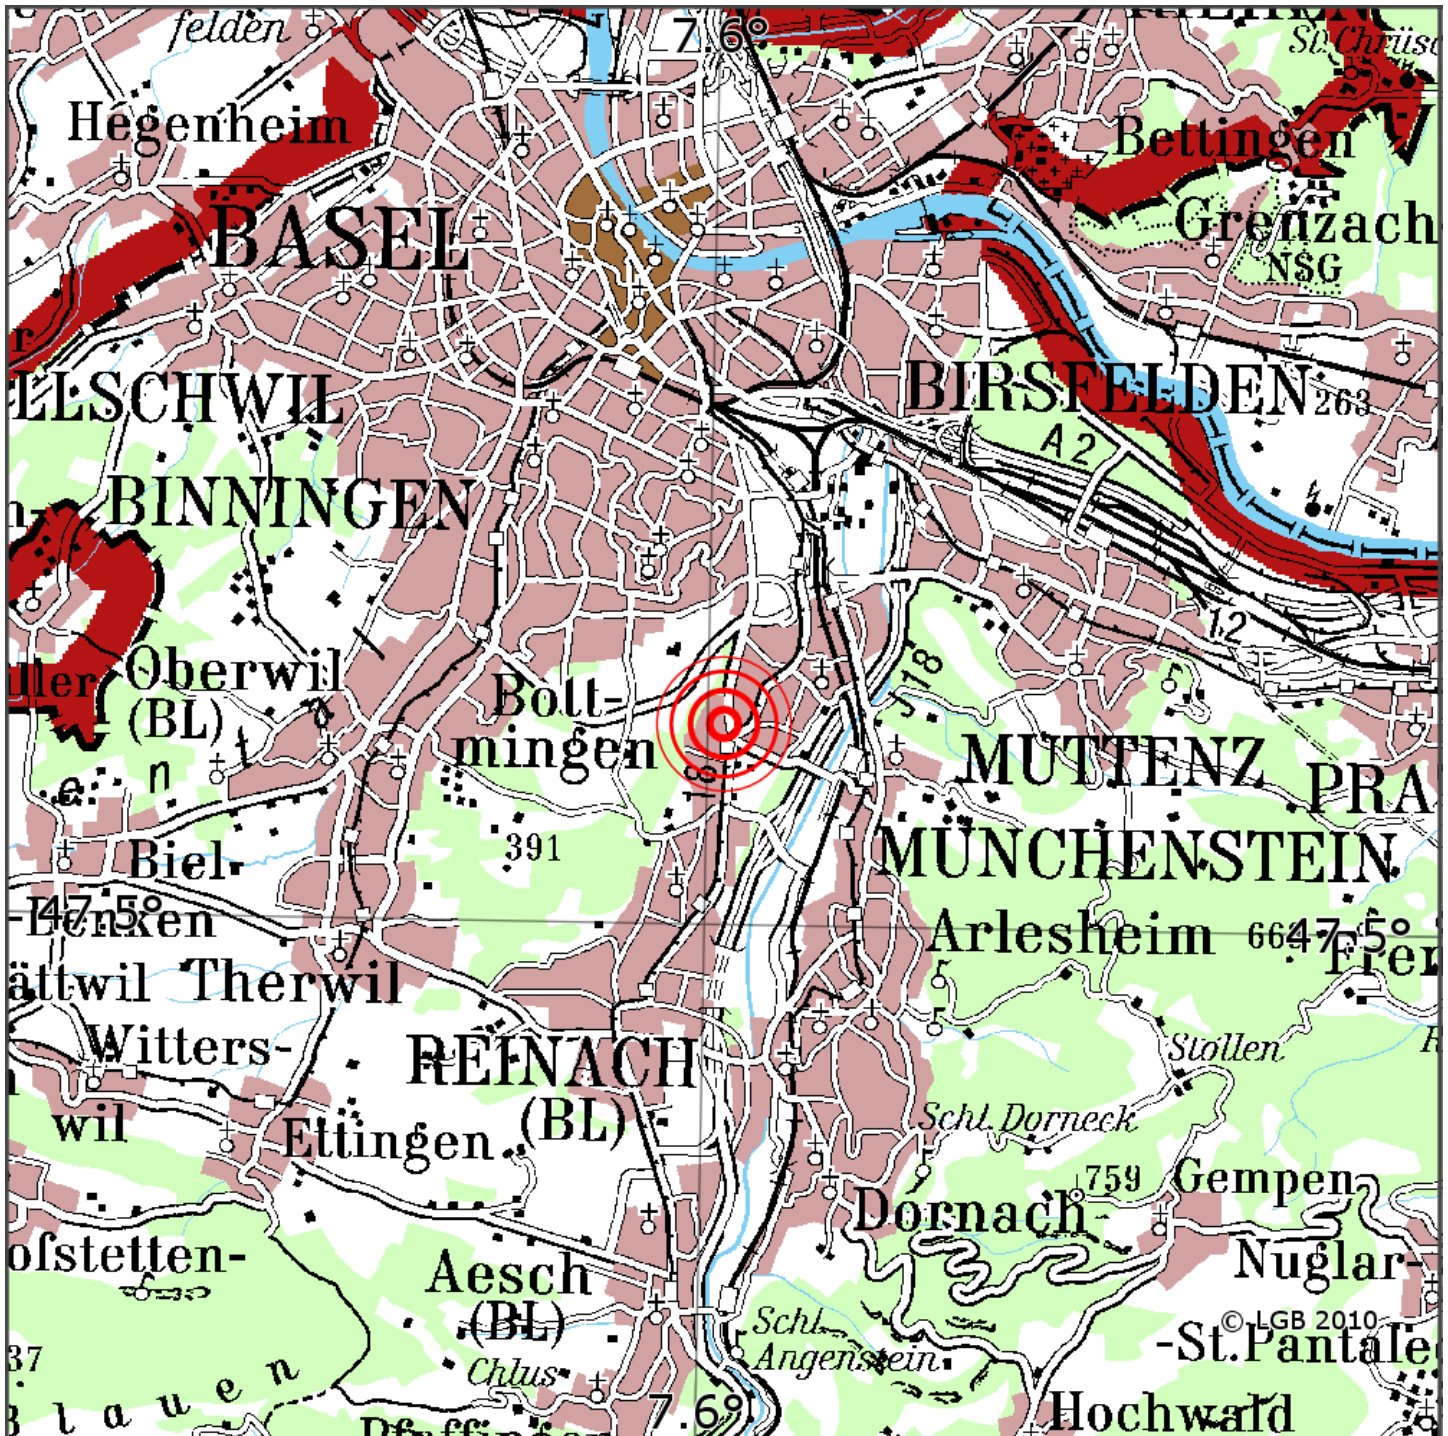

Manuelle Erdbebenlokalisierung

Datum:	16.04.2019
Uhrzeit:	22:57:19.95
Ort:	Muenchenstein/Kt. Basel-Land/CH
Lage des Epizentrums:	
Länge:	07.60
Breite:	47.52
Tiefe:	12
Magnitude:	0.4
Qualität:	A

Kartendarstellung auf Grundlage der DTK200-v. © Bundesamt für Kartographie und Geodäsie, 2010