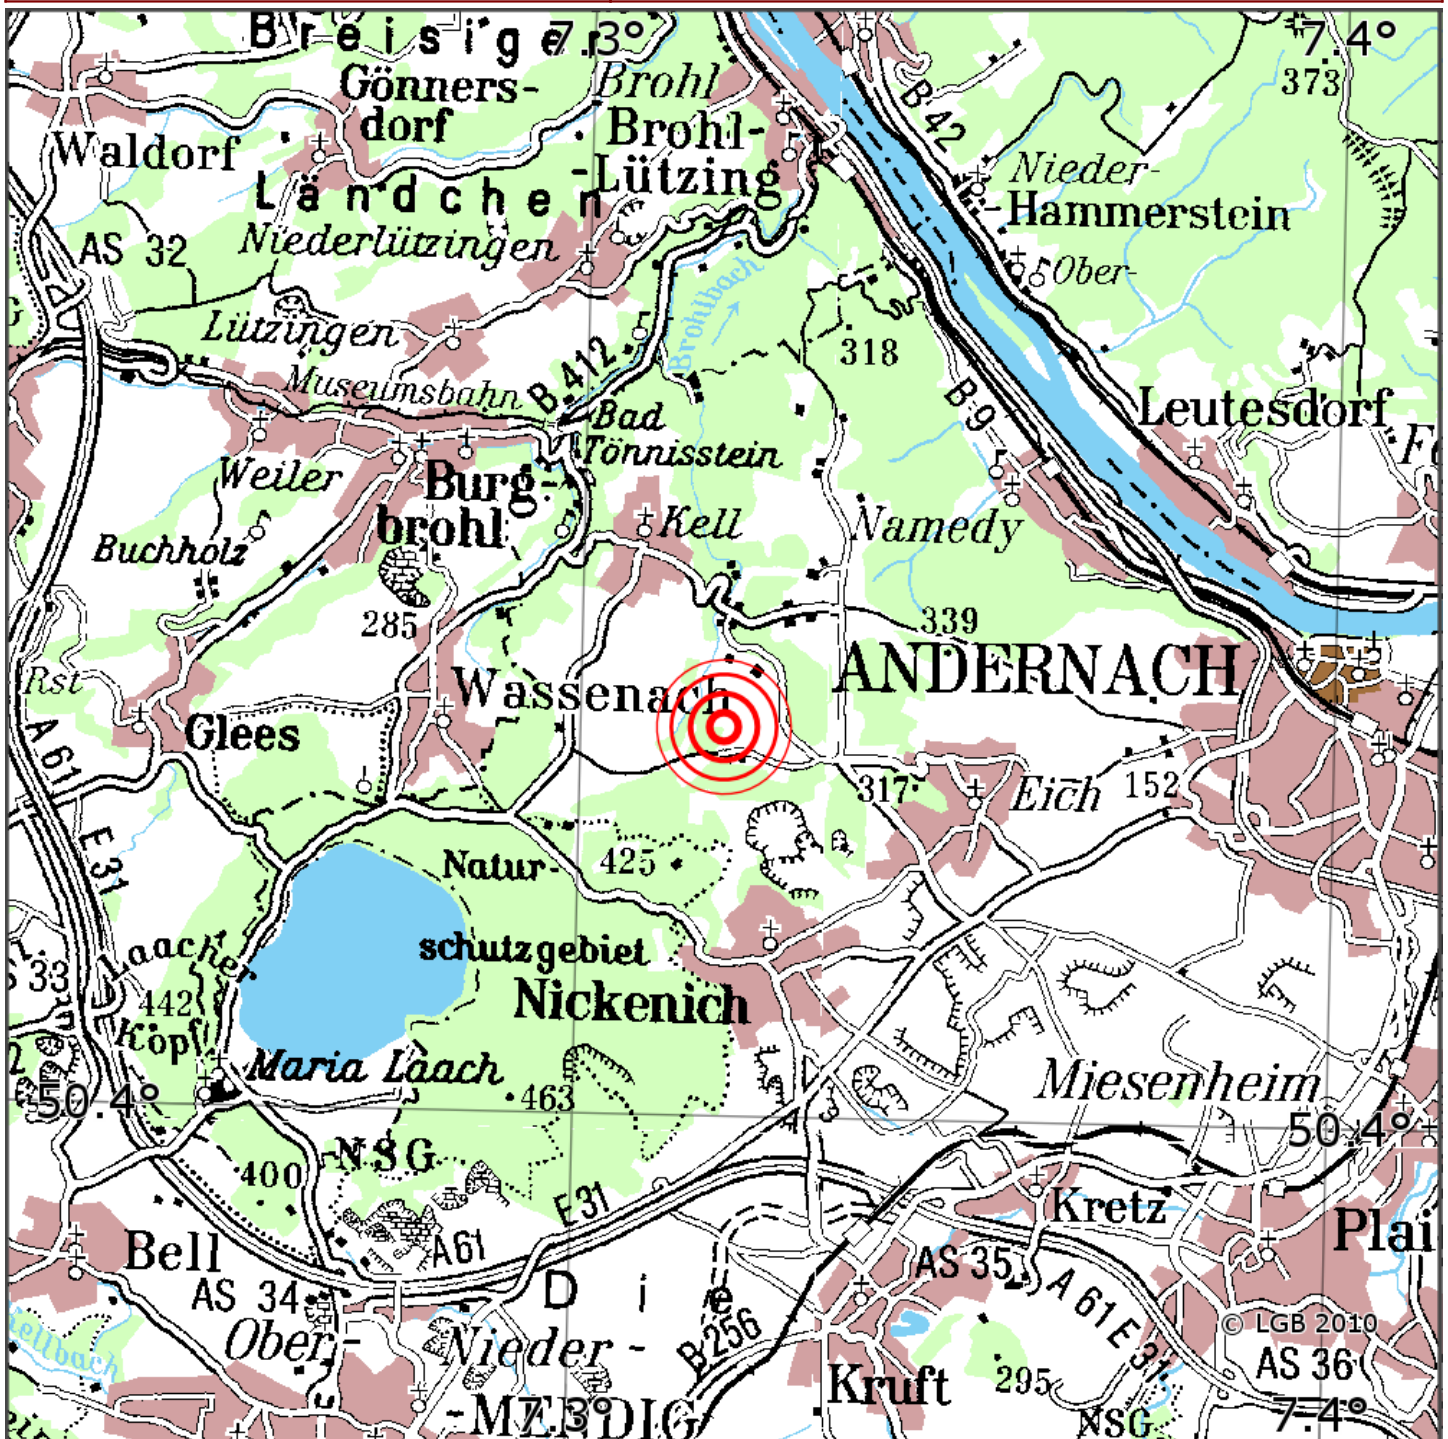

Manuelle Erdbebenlokalisierung

Datum:	16.04.2019
Uhrzeit:	19:03:16.61
Ort:	Andernach/Lkrs. Mayen-Koblenz/RLP
Lage des Epizentrums:	
Länge:	07.32
Breite:	50.43
Tiefe:	13
Magnitude:	0.5
Qualität:	A

Kartendarstellung auf Grundlage der DTK200-v. © Bundesamt für Kartographie und Geodäsie, 2010